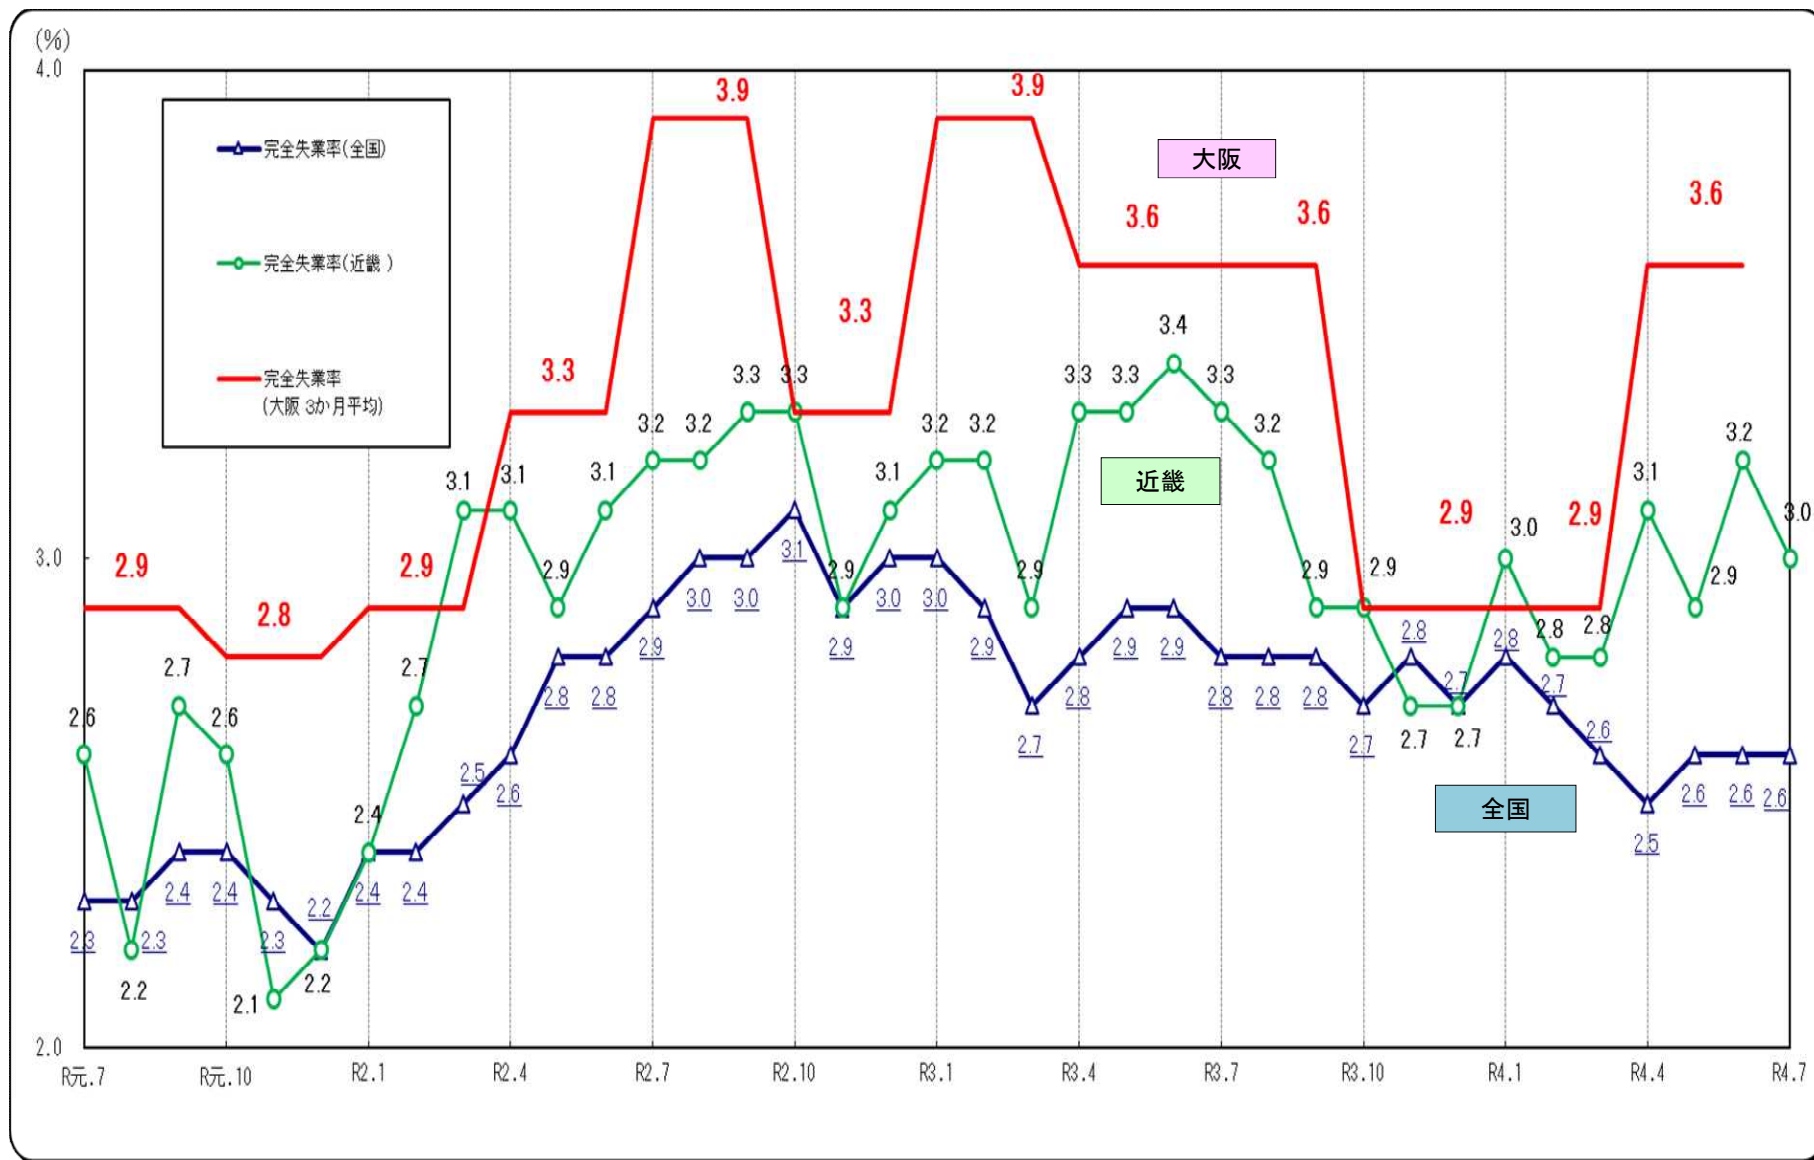

○完全失業率の推移（全国・近畿・大阪 月別（大阪は四半期別））

(資料出所) 総務省「労働力調査」 注1. 全国は季節調整値。近畿・大阪は原数値。