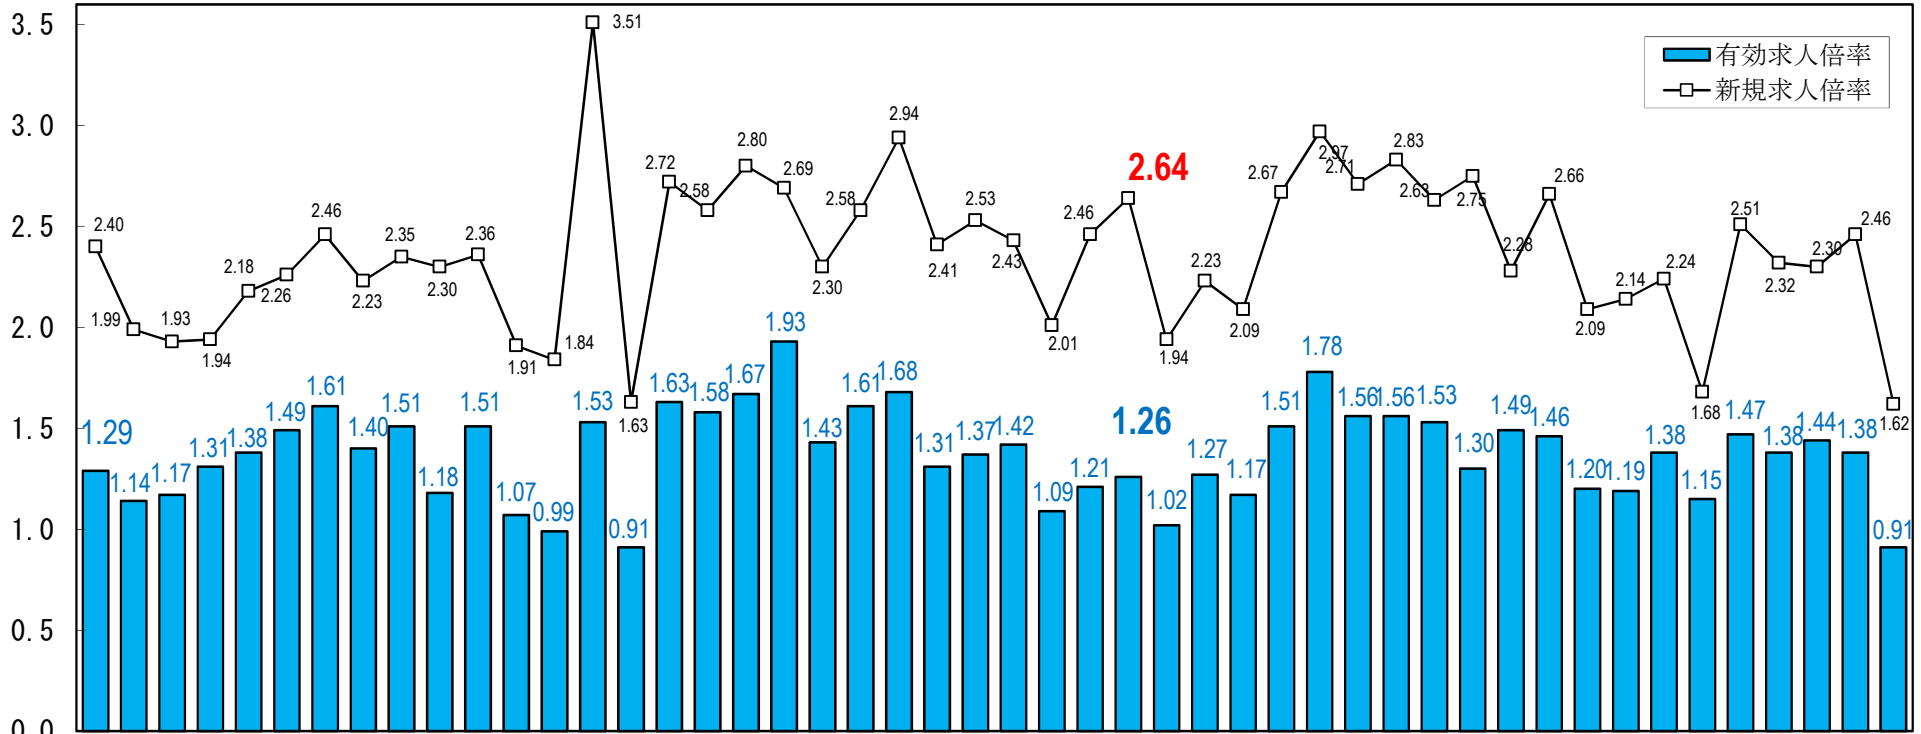

全国の求人倍率（季節調整値）
（令和4年7月）

単位：（倍）

（注）パートタイムを含む。