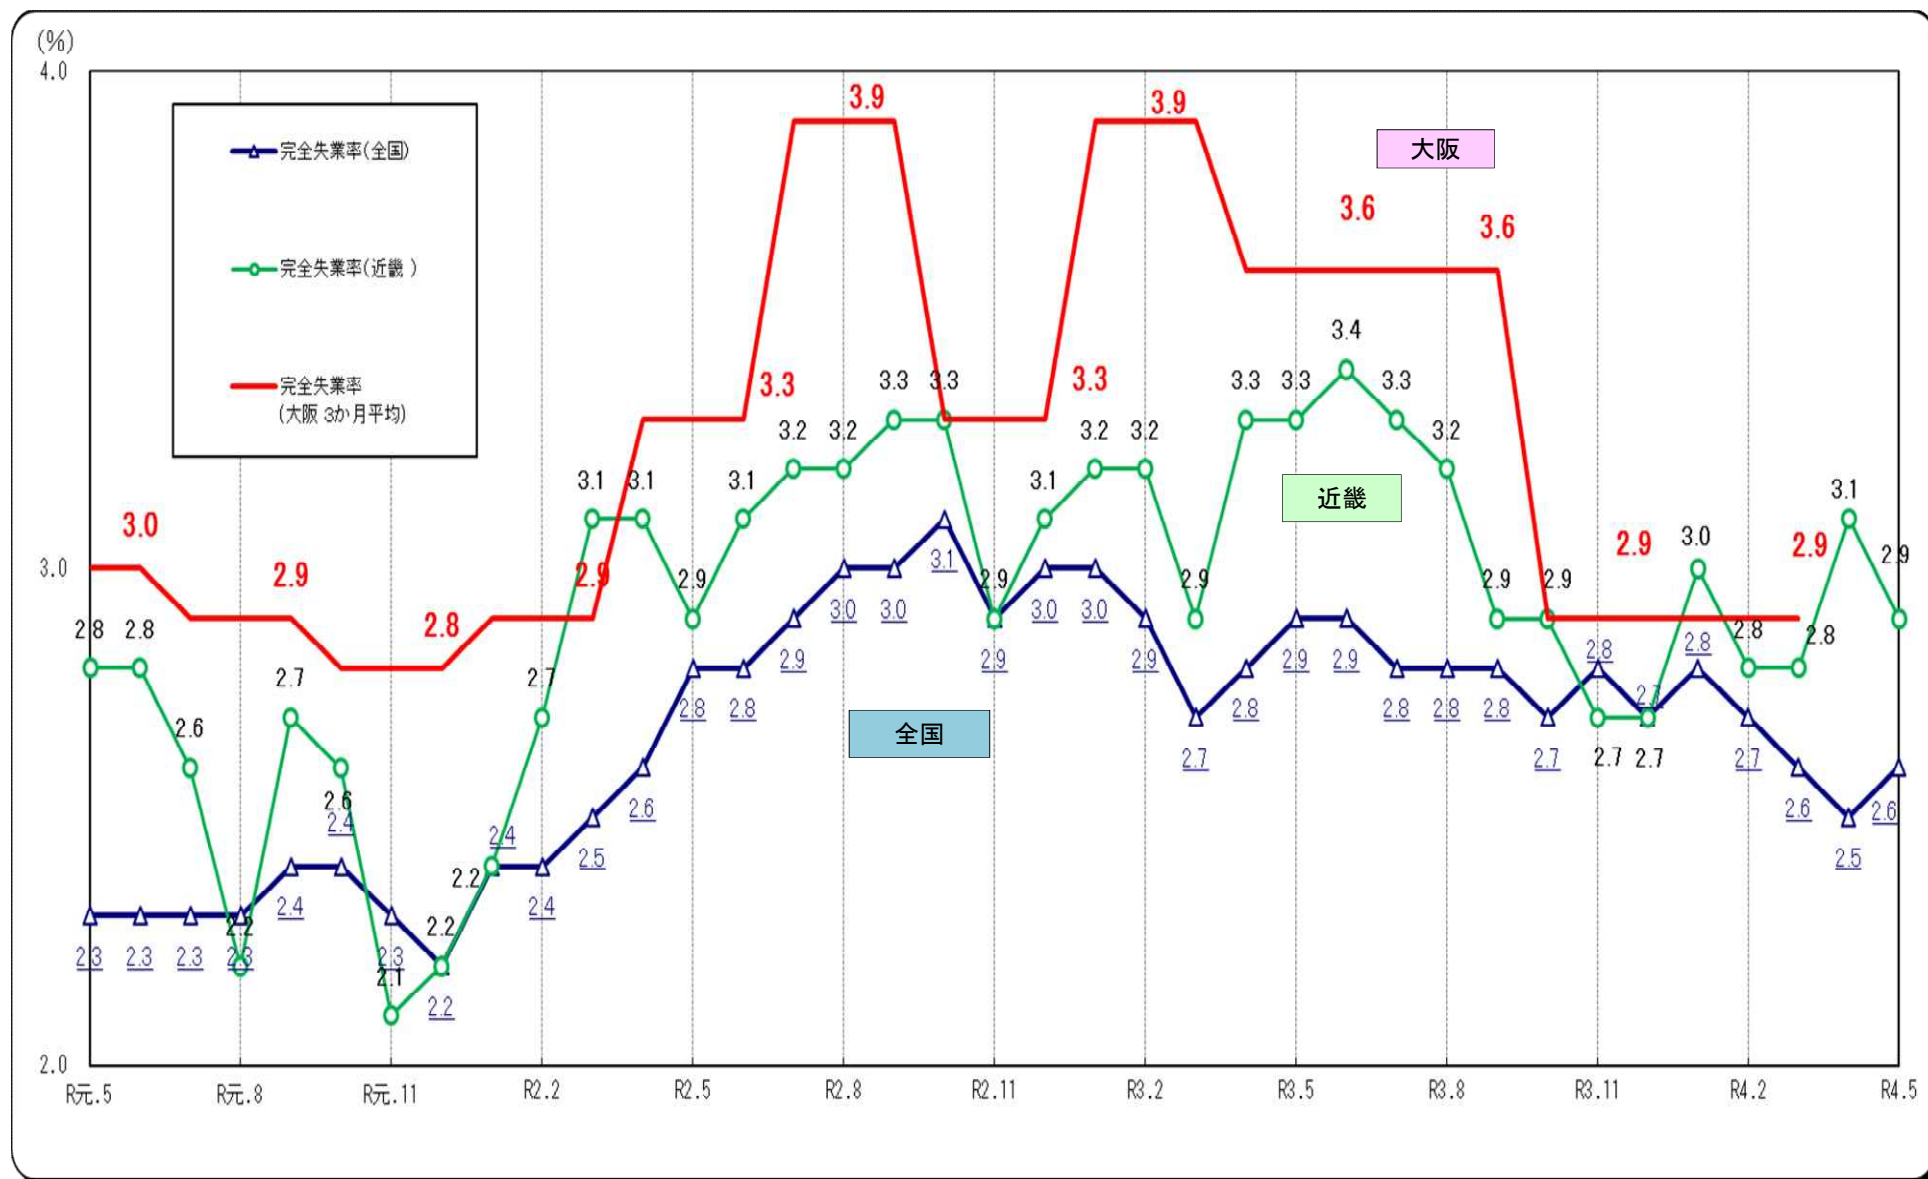

○完全失業率の推移（全国・近畿・大阪 月別（大阪は四半期別））

(資料出所) 総務省「労働力調査」 注1. 全国は季節調整値。近畿・大阪は原数値。