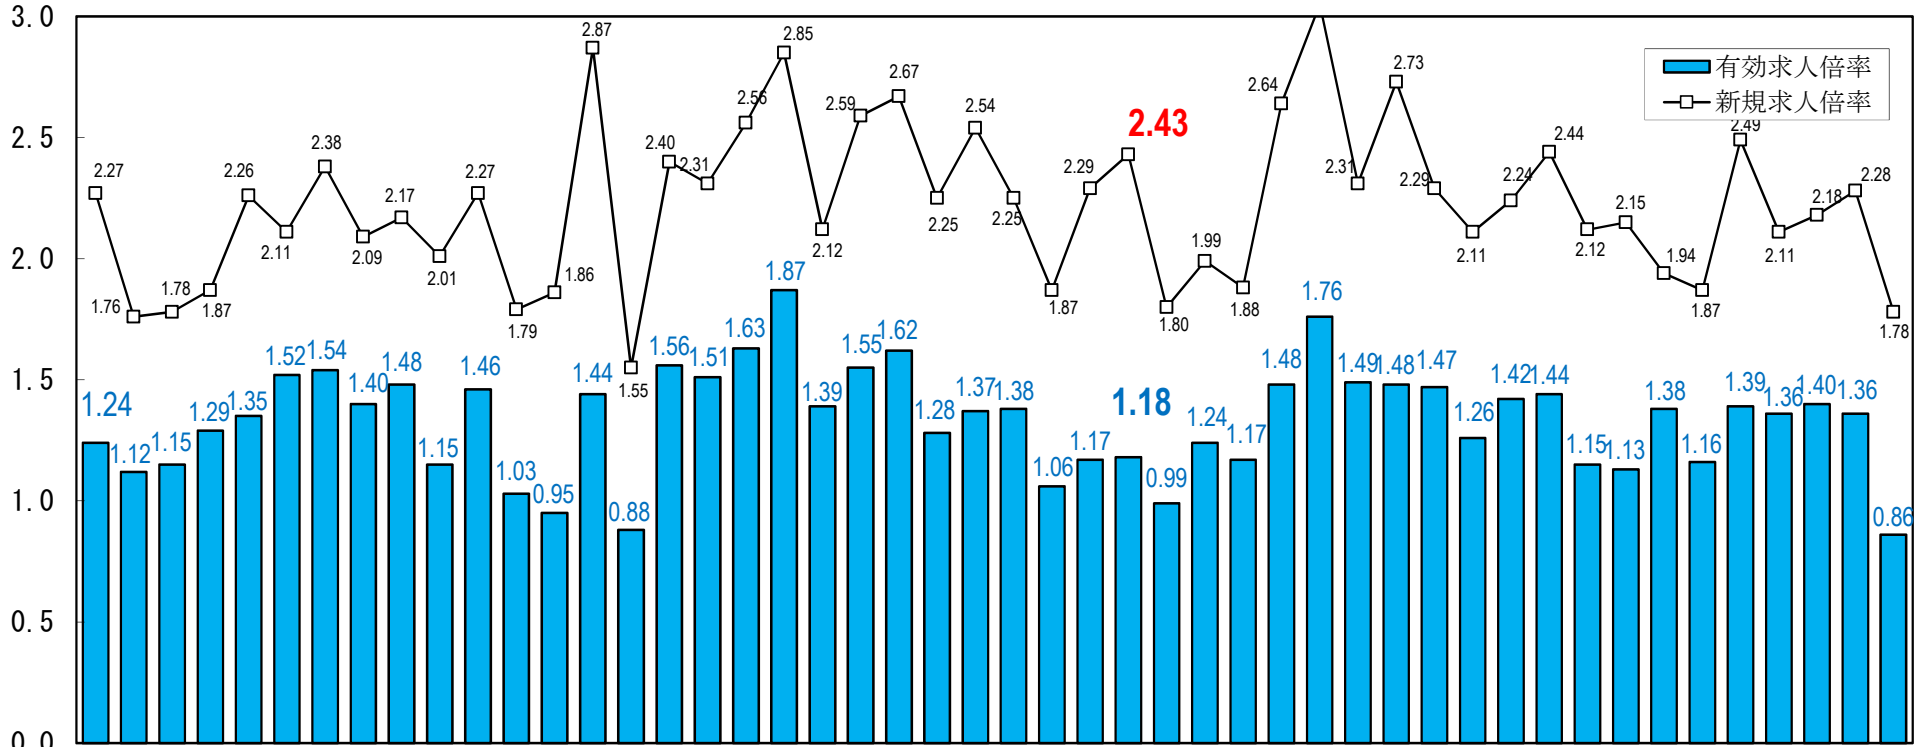

全国の求人倍率（季節調整値）  
（令和4年5月）

単位：（倍）

全北青岩宮秋山福茨栃群埼千東神新富石福山長岐静愛三滋京大兵奈和島島島岡広山徳香愛高福佐長熊大宮鹿沖  
 国道森手城田形島城木馬玉葉京川潟山井梨野阜岡知重賀都阪庫良山取根山島口島川媛知岡賀崎本分崎島瀨

(注) パートタイムを含む。