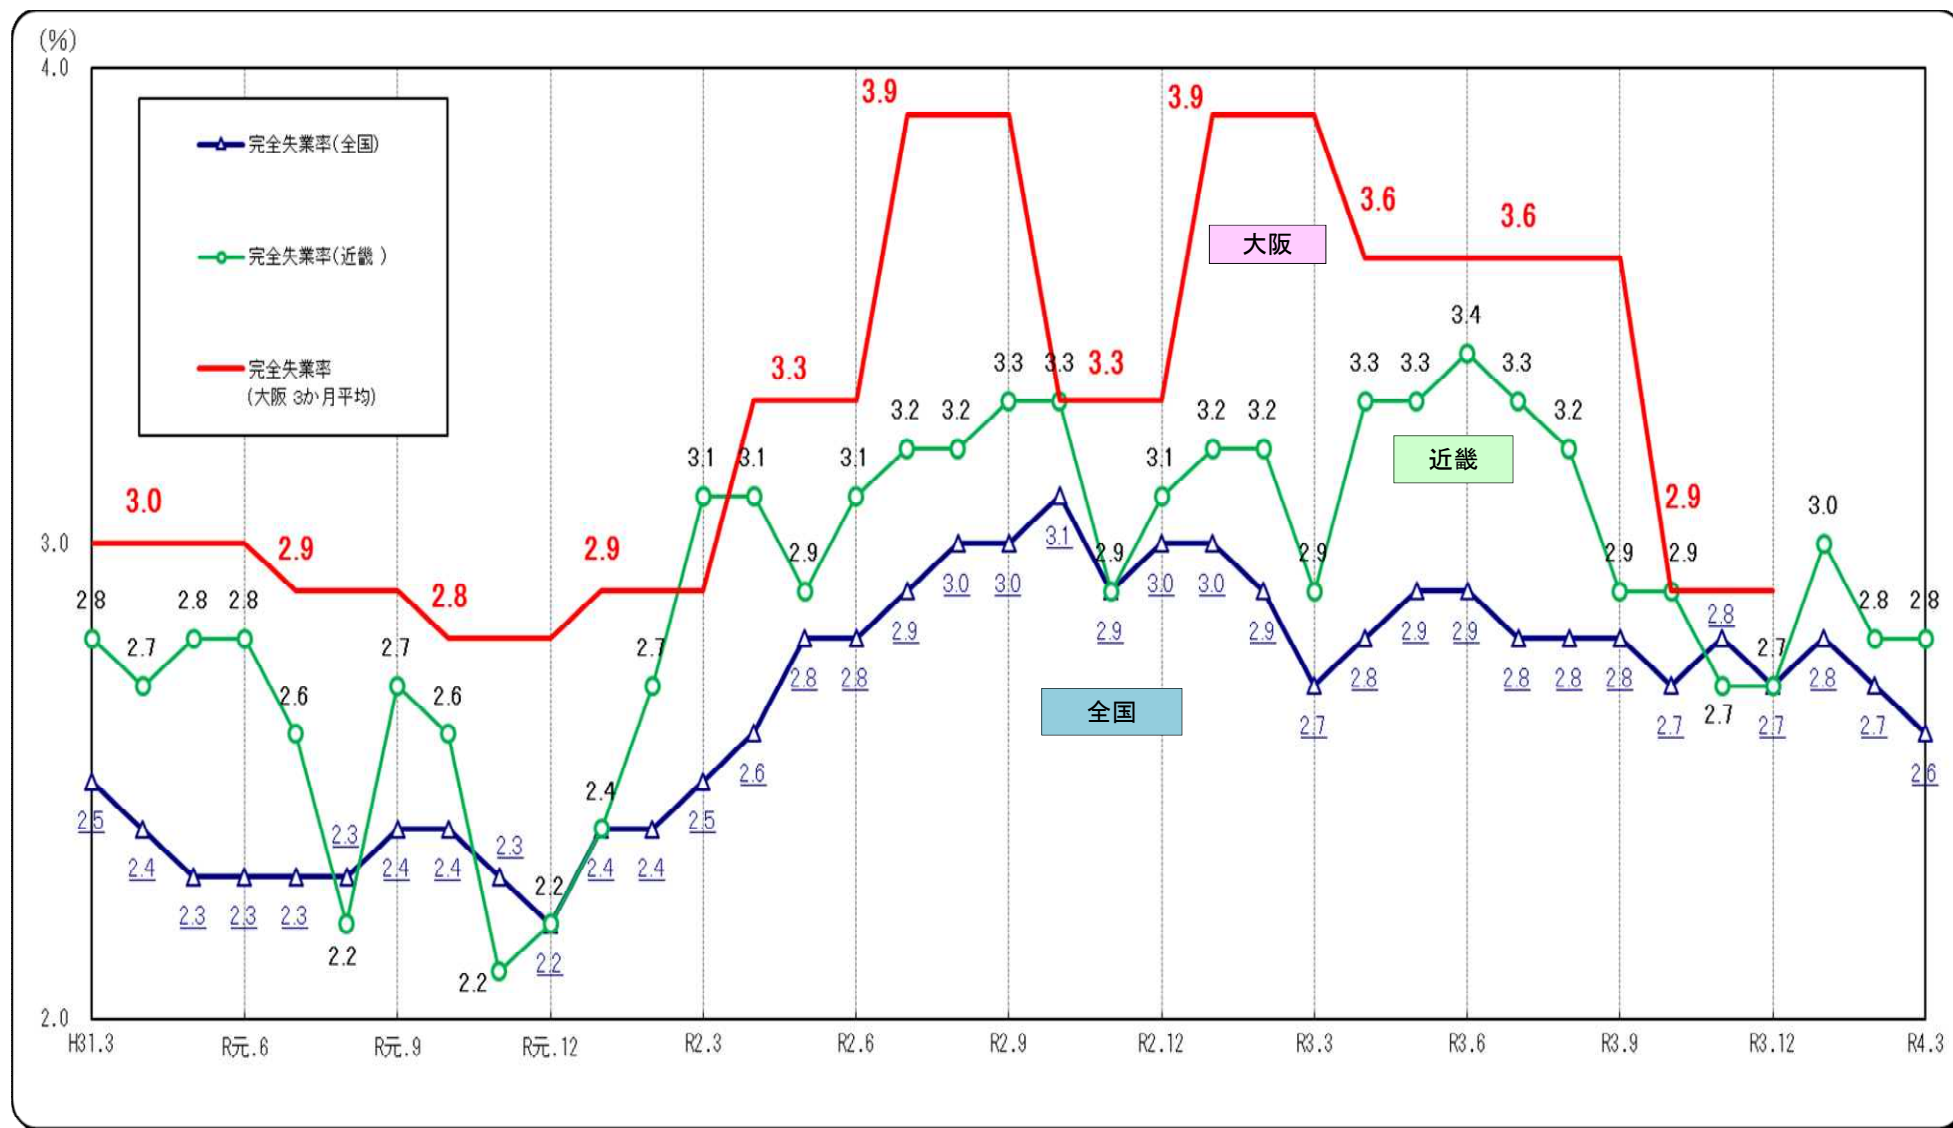

○完全失業率の推移（全国・近畿・大阪 月別（大阪は四半期別））

(資料出所) 総務省「労働力調査」 注1. 全国は季節調整値。近畿・大阪は原数値。