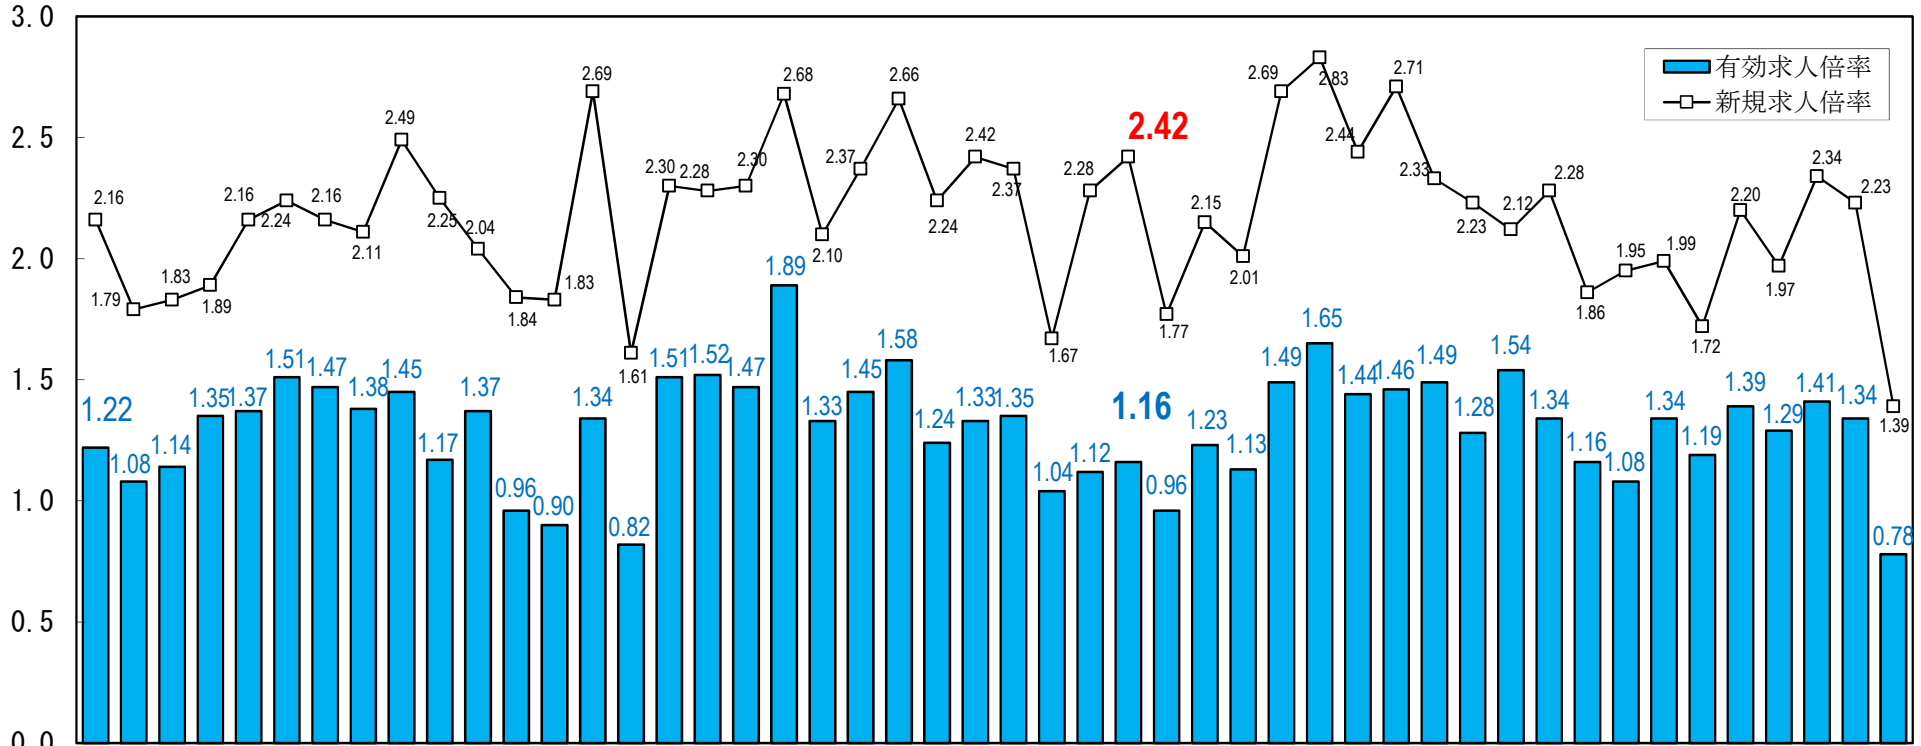

全国の求人倍率（季節調整値）  
（令和4年3月）

単位：（倍）

全北青岩宮秋山福茨栃群埼千東神新富石福山長岐静愛三滋京大兵奈和島島岡広山徳香愛高福佐長熊大宮鹿沖  
 国道森手城田形島城木馬玉葉京川潟山井梨野阜岡知重賀都阪庫良山取根山島口島川媛知岡賀崎本分崎島縄  
 児

（注）パートタイムを含む。