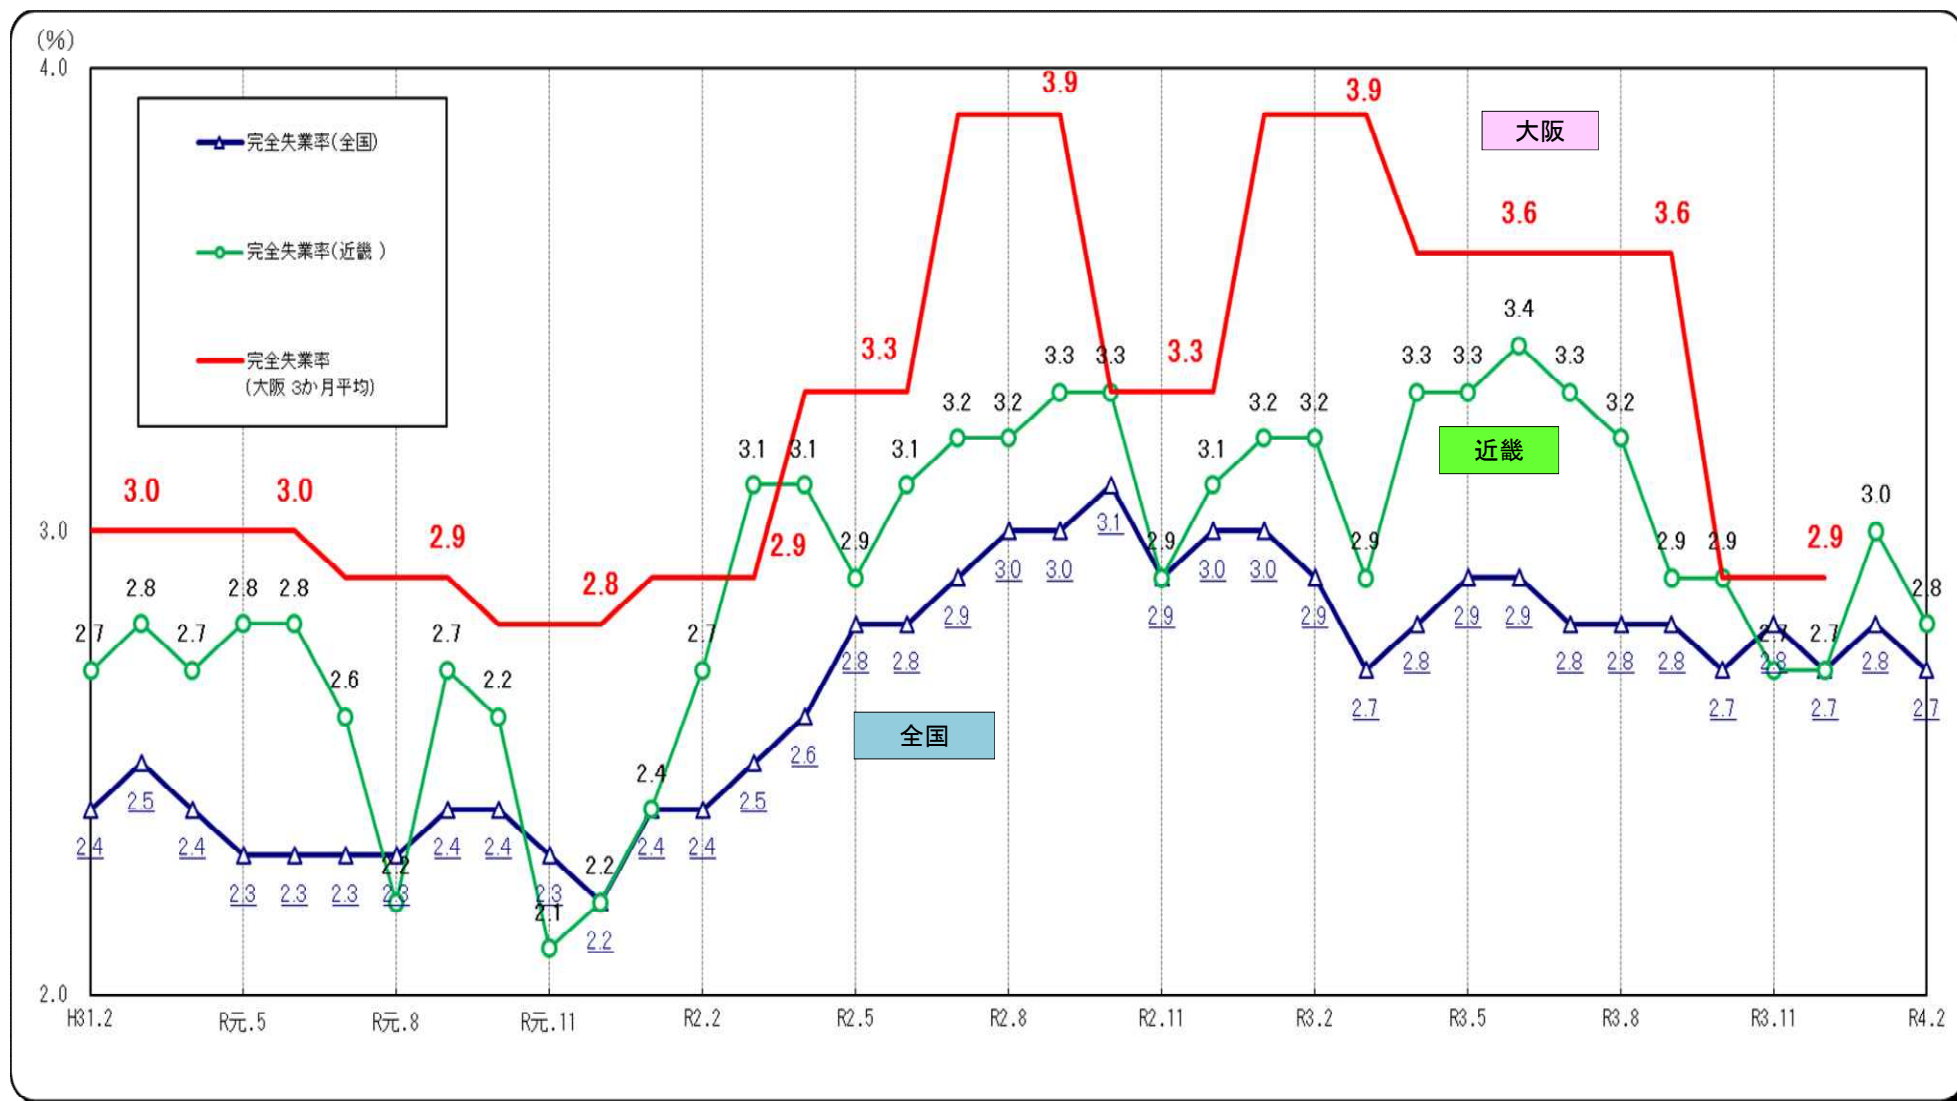

○完全失業率の推移（全国・近畿・大阪 月別（大阪は四半期別））

(資料出所) 総務省「労働力調査」 注1. 全国は季節調整値。近畿・大阪は原数値。