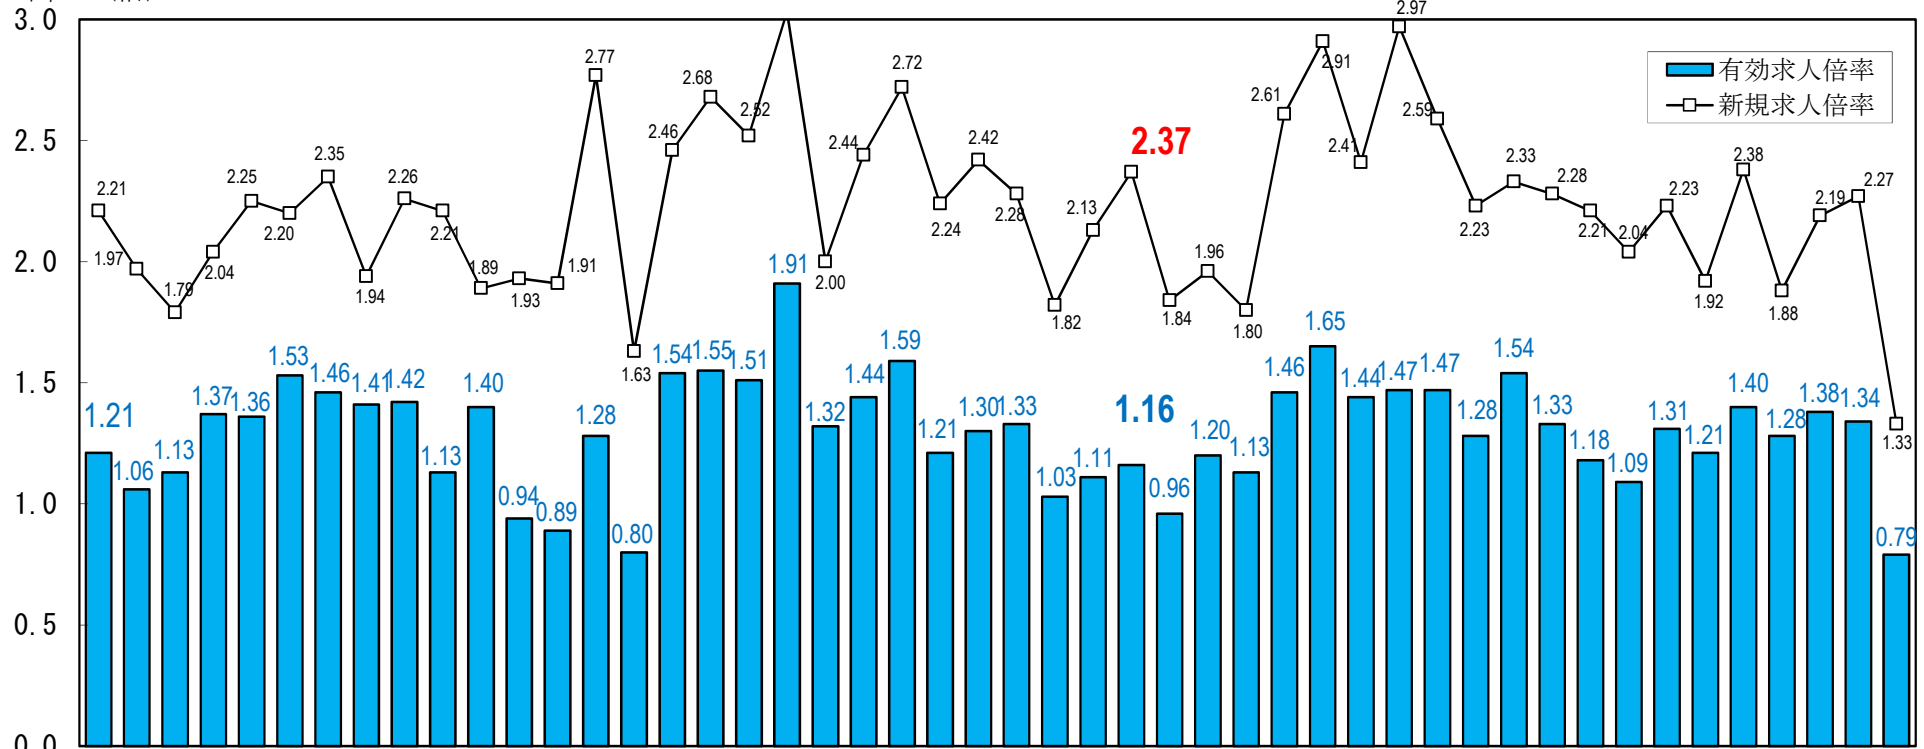

全国の求人倍率（季節調整値） （令和4年2月）

単位：（倍）

（注）パートタイムを含む。