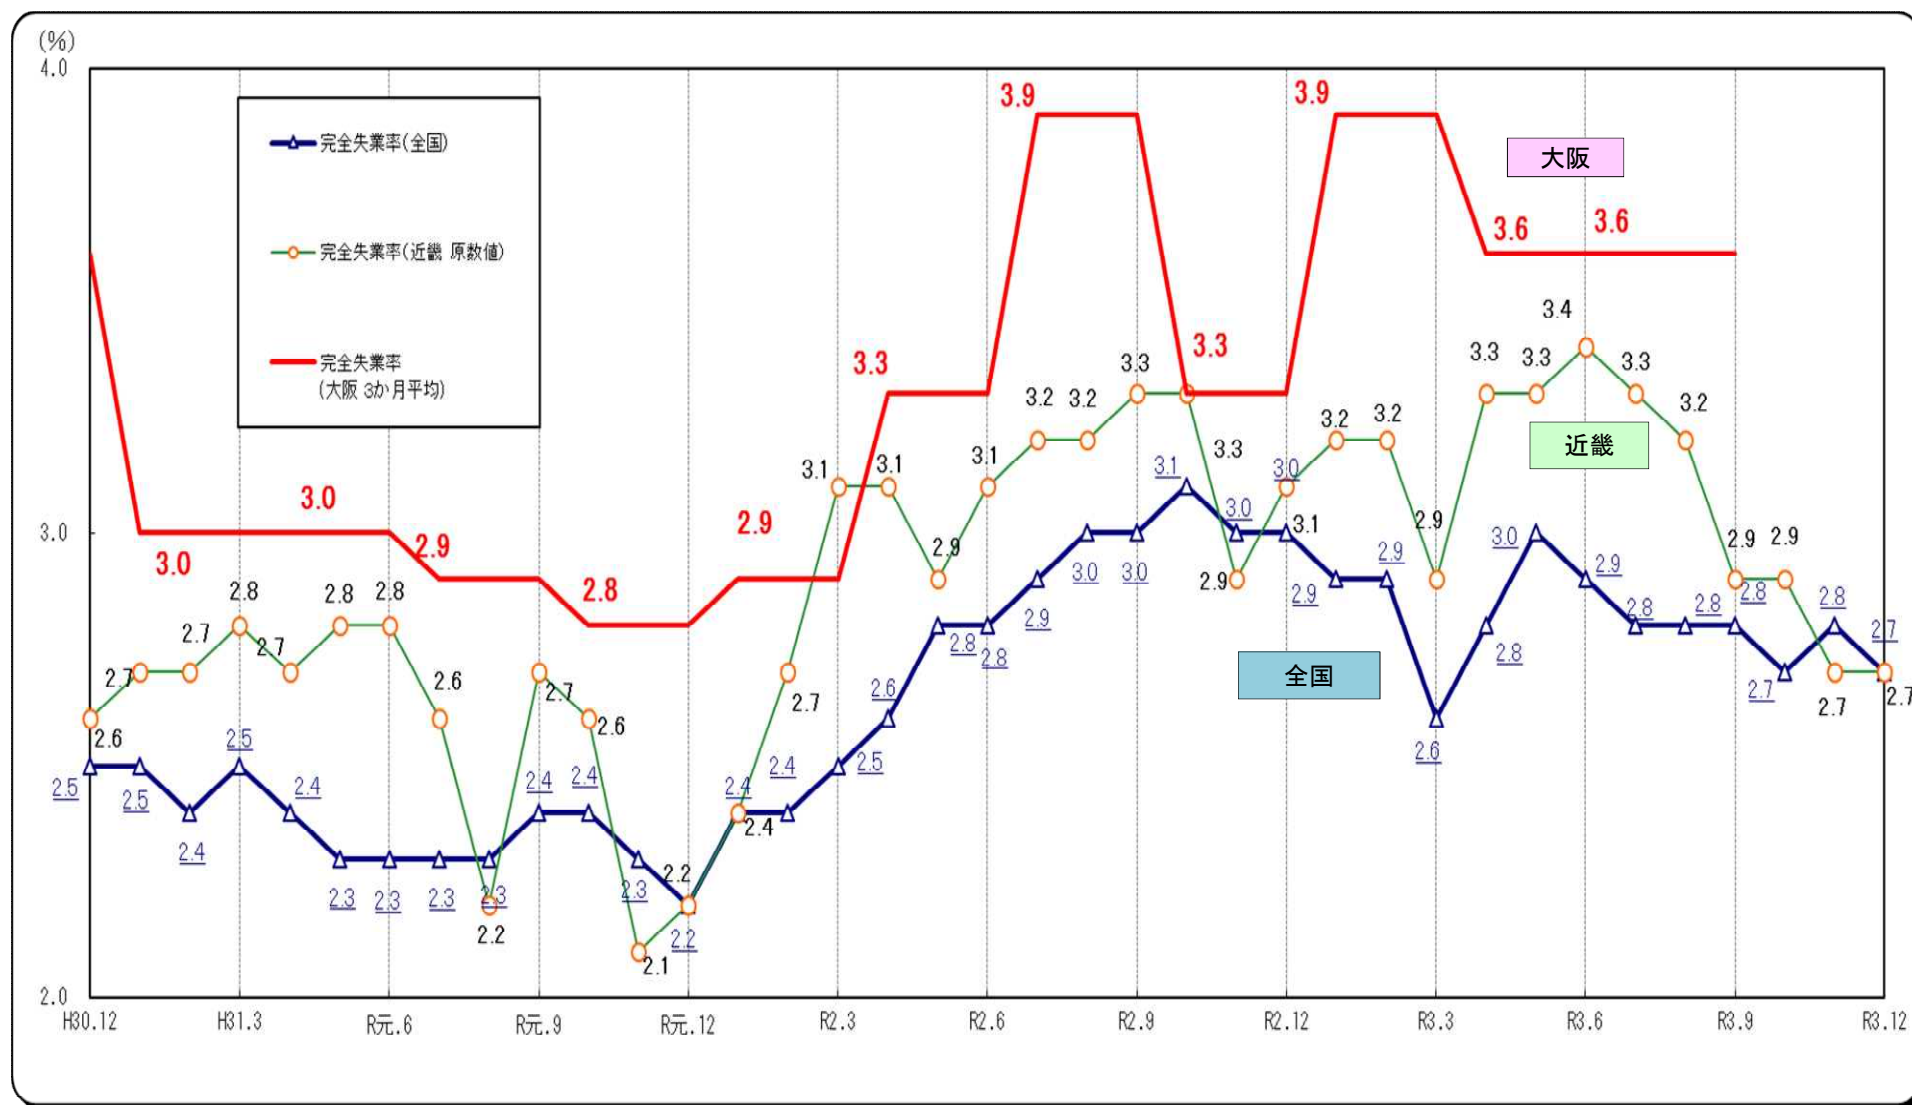

# ○完全失業率の推移（全国・近畿・大阪 月別（大阪は四半期別））

(資料出所) 総務省「労働力調査」 注1. 全国は季節調整値。近畿・大阪は原数値。