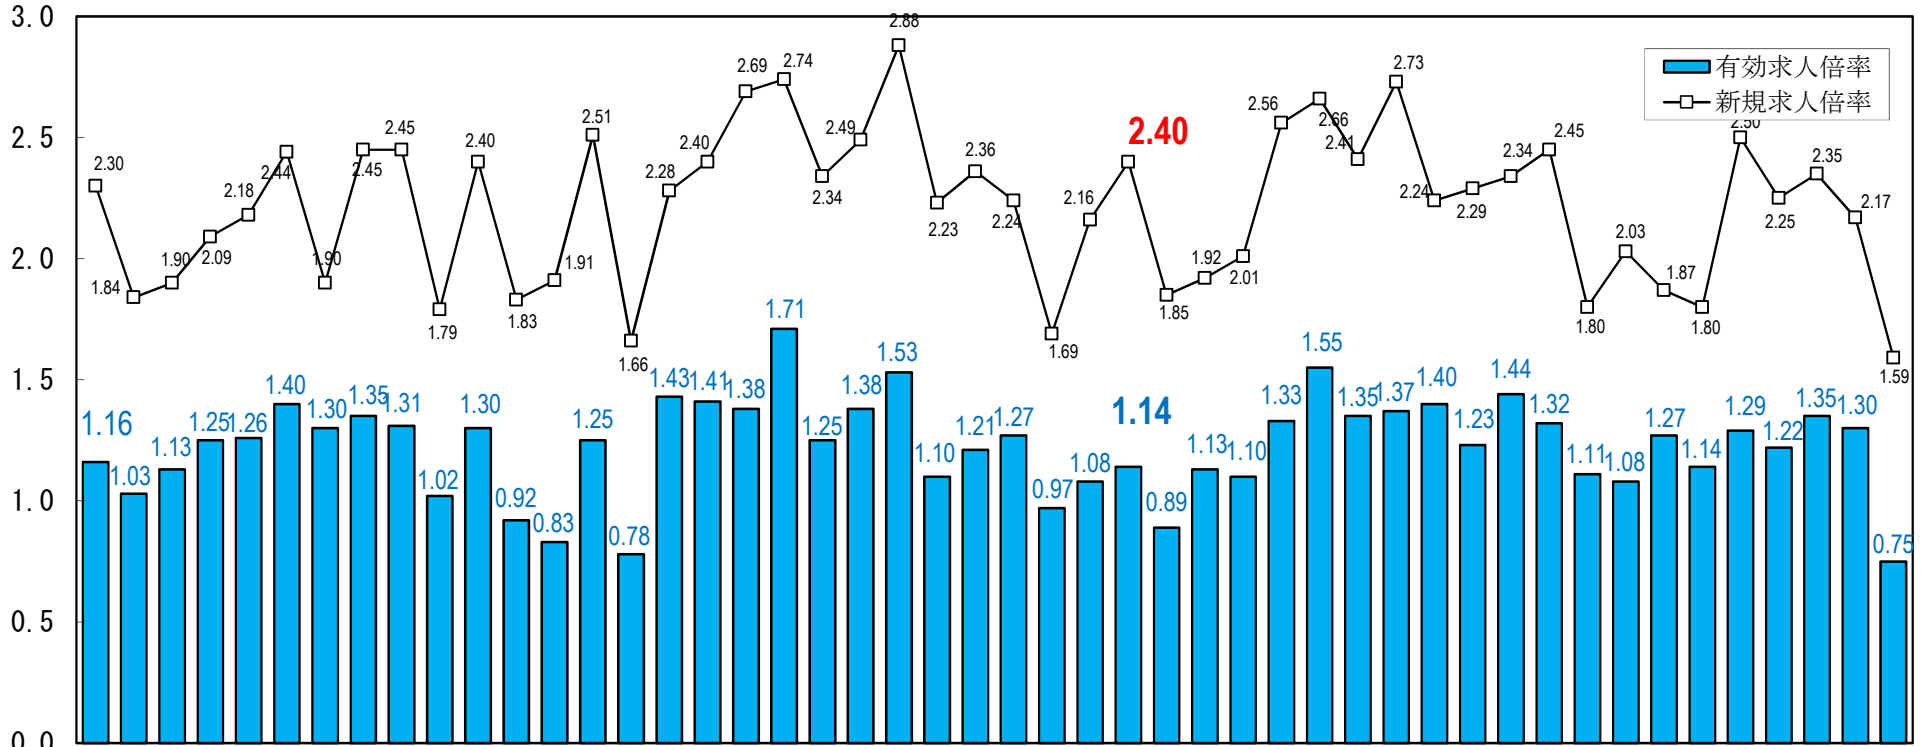

全国の求人倍率（季節調整値）
（令和3年12月）

単位：（倍）

（注）パートタイムを含む。