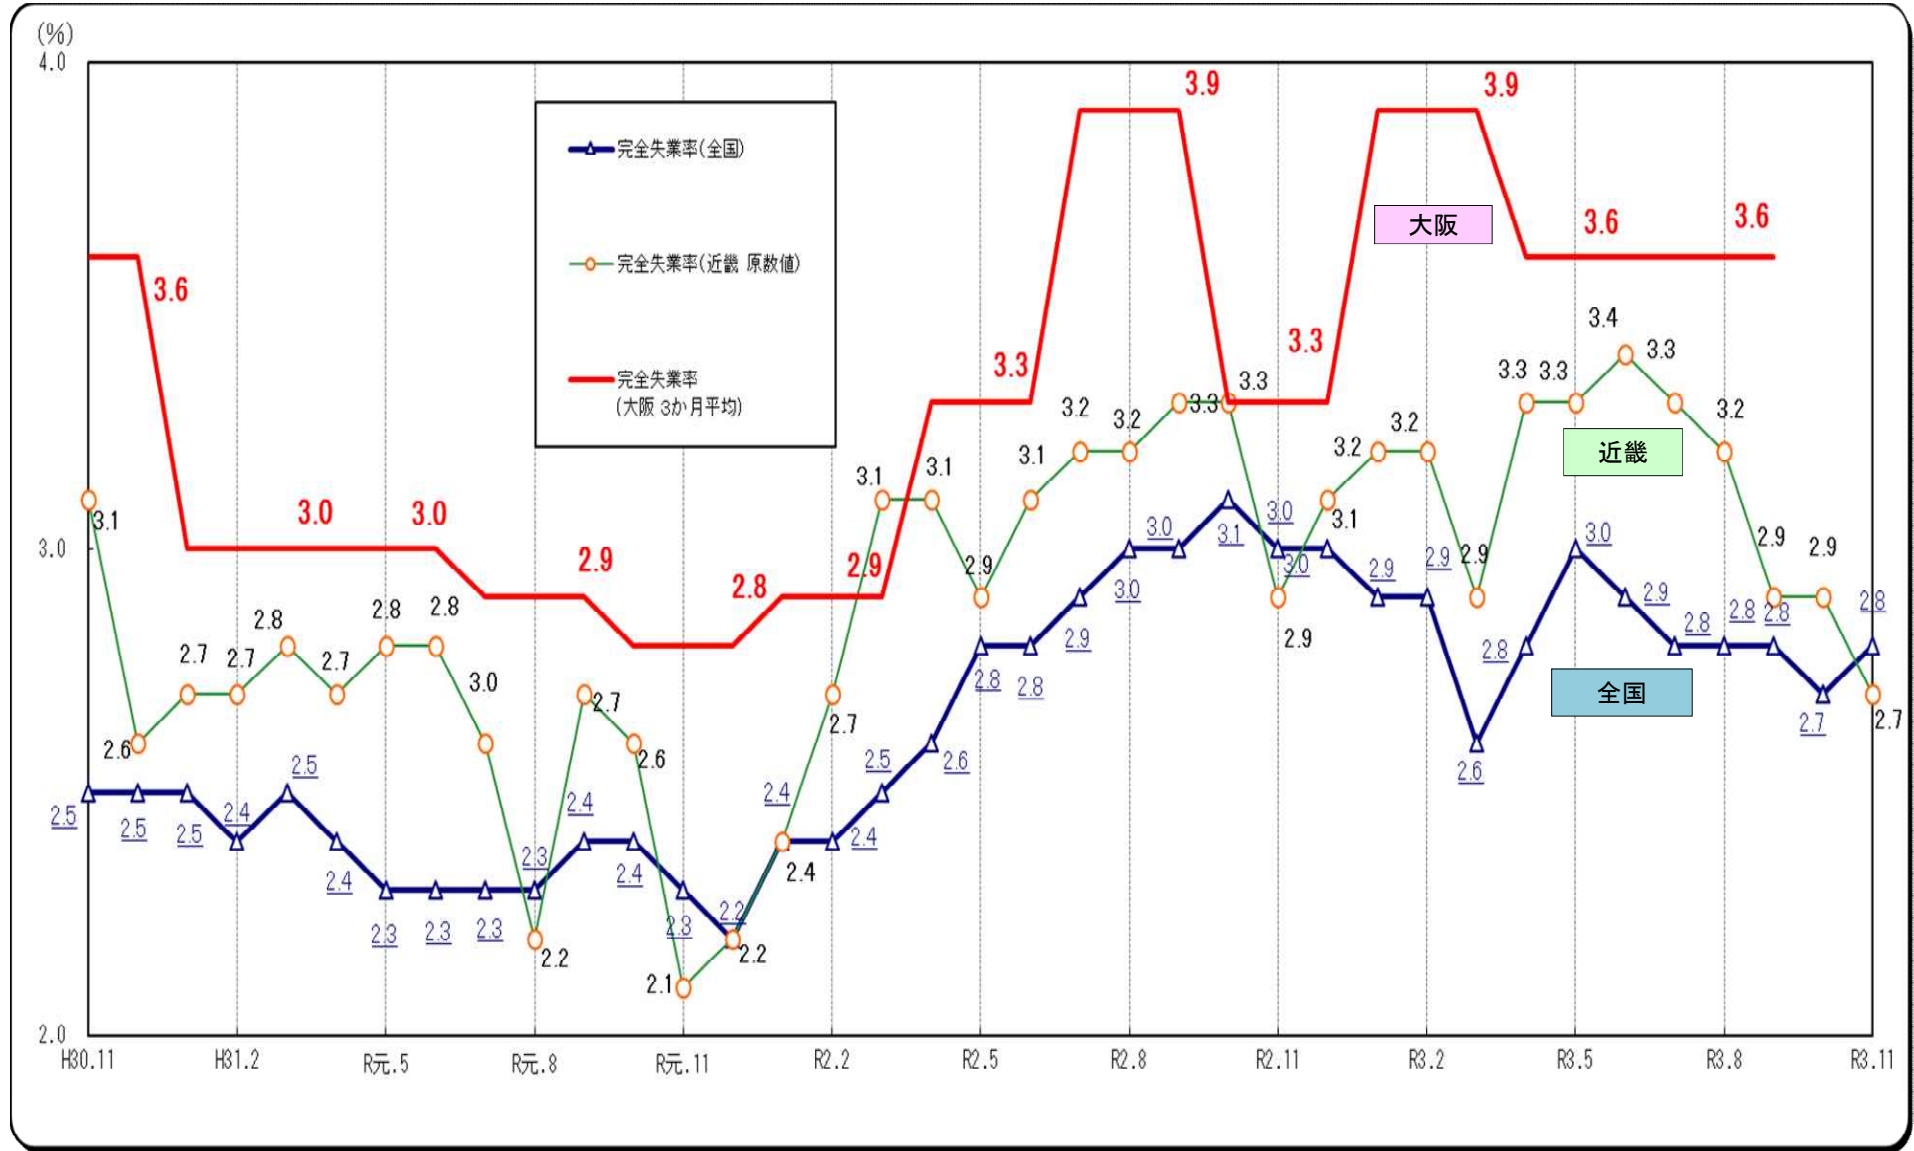

# ○完全失業率の推移（全国・近畿・大阪 月別（大阪は四半期別））

(資料出所) 総務省「労働力調査」 注1. 全国は季節調整値。近畿・大阪は原数値。