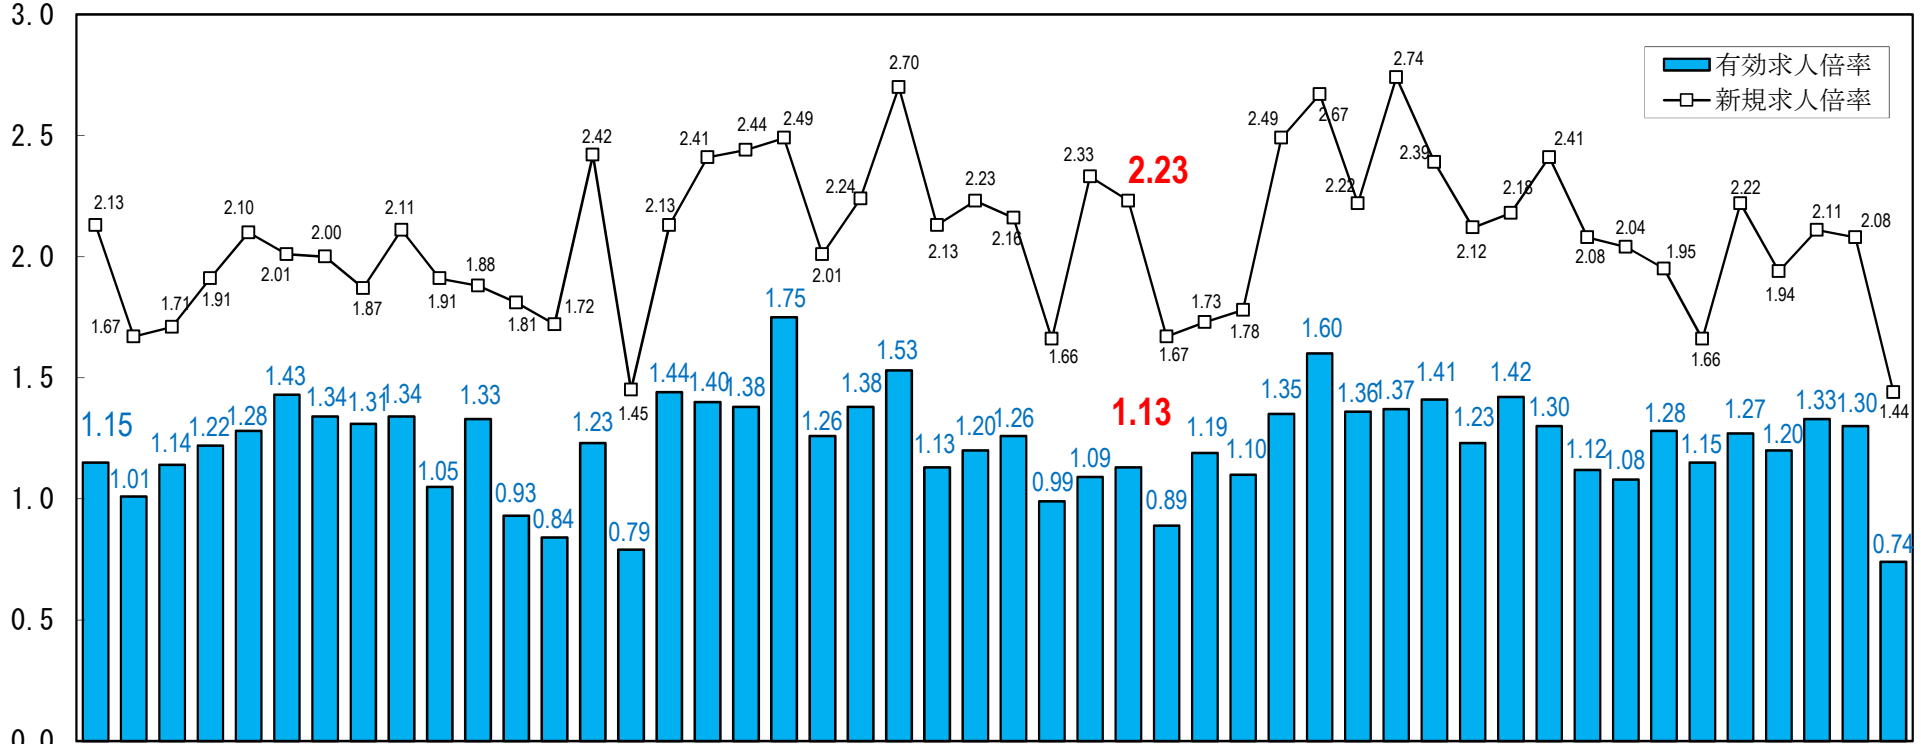

全国の求人倍率（季節調整値）
（令和3年11月）

単位：（倍）

全北青岩宮秋山福茨栃群埼千東神新富石福山長岐静愛三滋京大兵奈和島島島岡広山徳香愛高福佐長熊大宮鹿沖
 国道森手城田形島城木馬玉葉京川潟山川井梨野阜岡知重賀都阪庫良山取根山島口島川媛知岡賀崎本分崎島縄
 児

（注）パートタイムを含む。