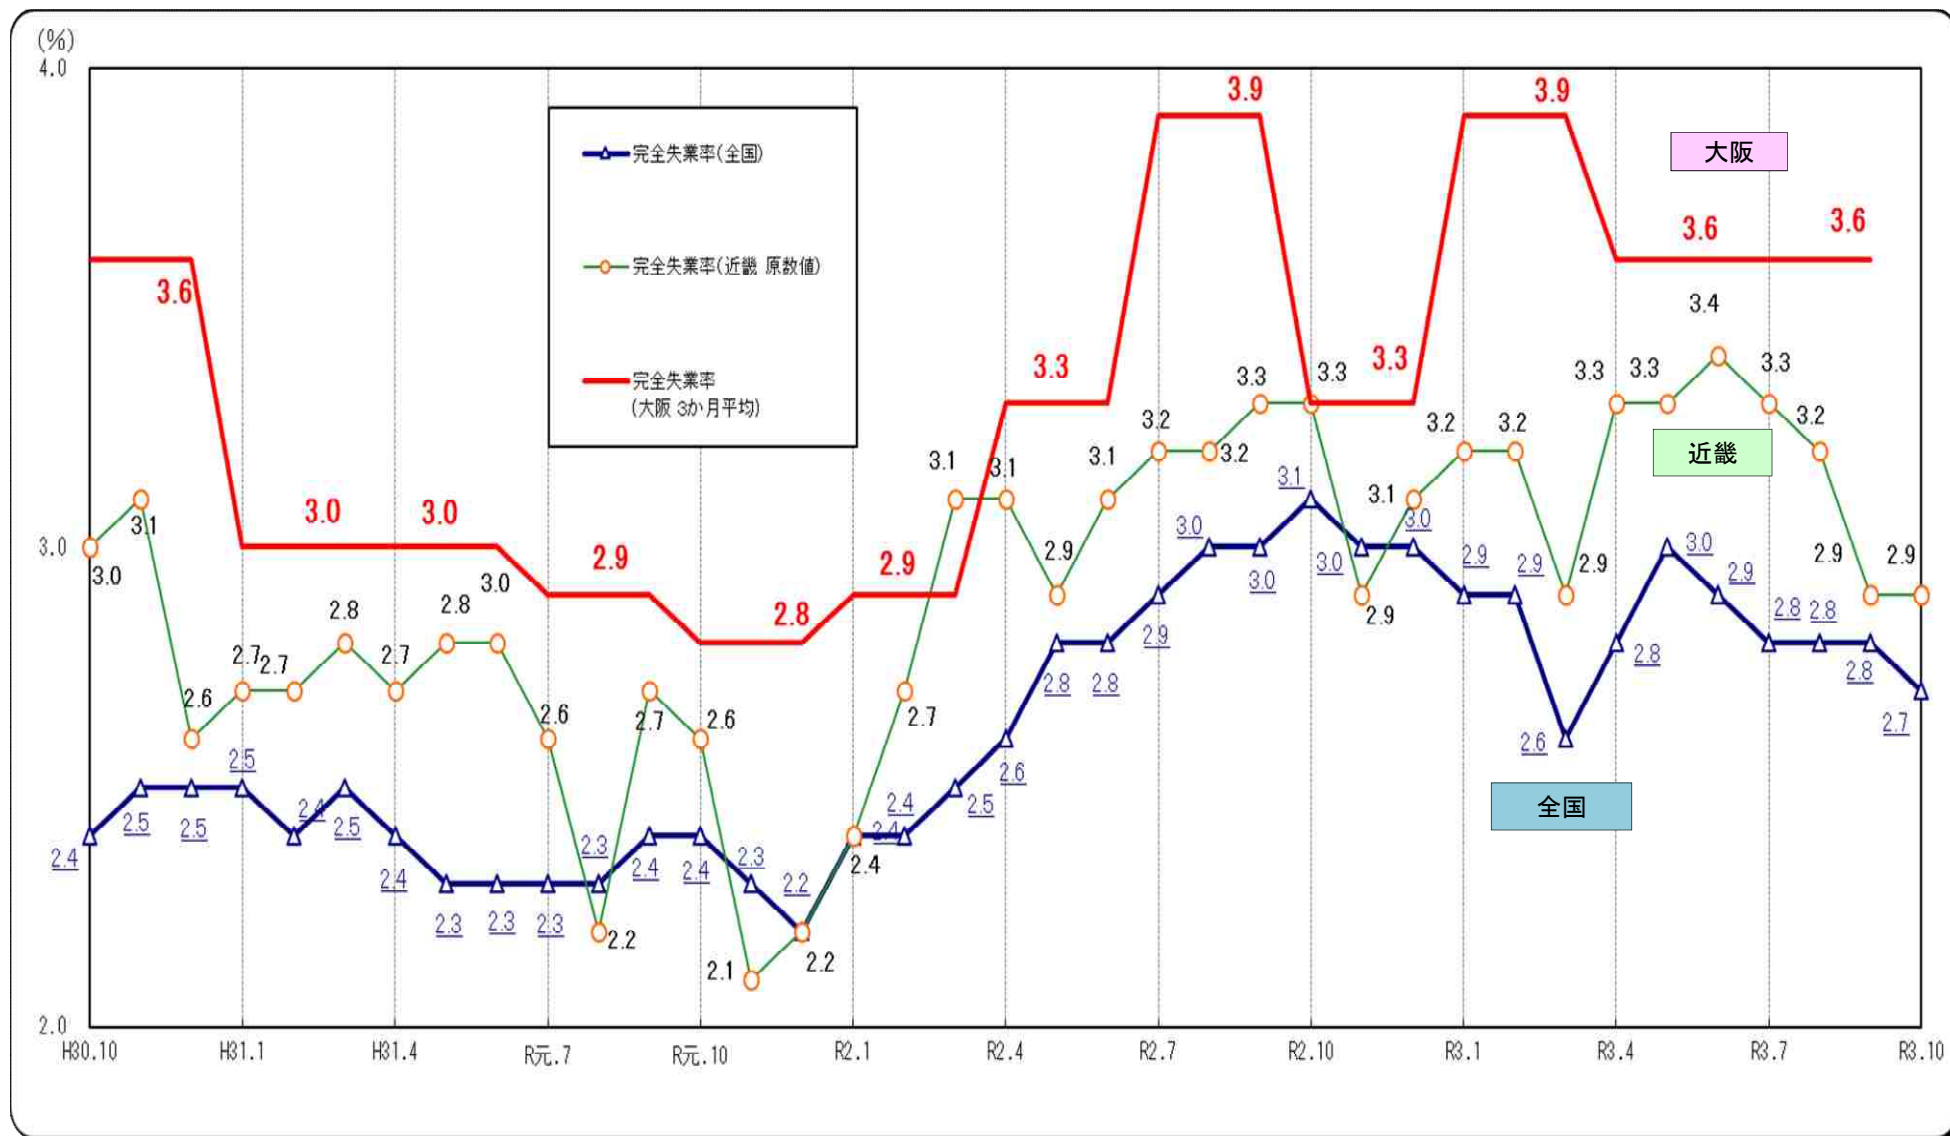

○完全失業率の推移（全国・近畿・大阪 月別（大阪は四半期別））

(資料出所) 総務省「労働力調査」 注1. 全国は季節調整値。近畿・大阪は原数値。