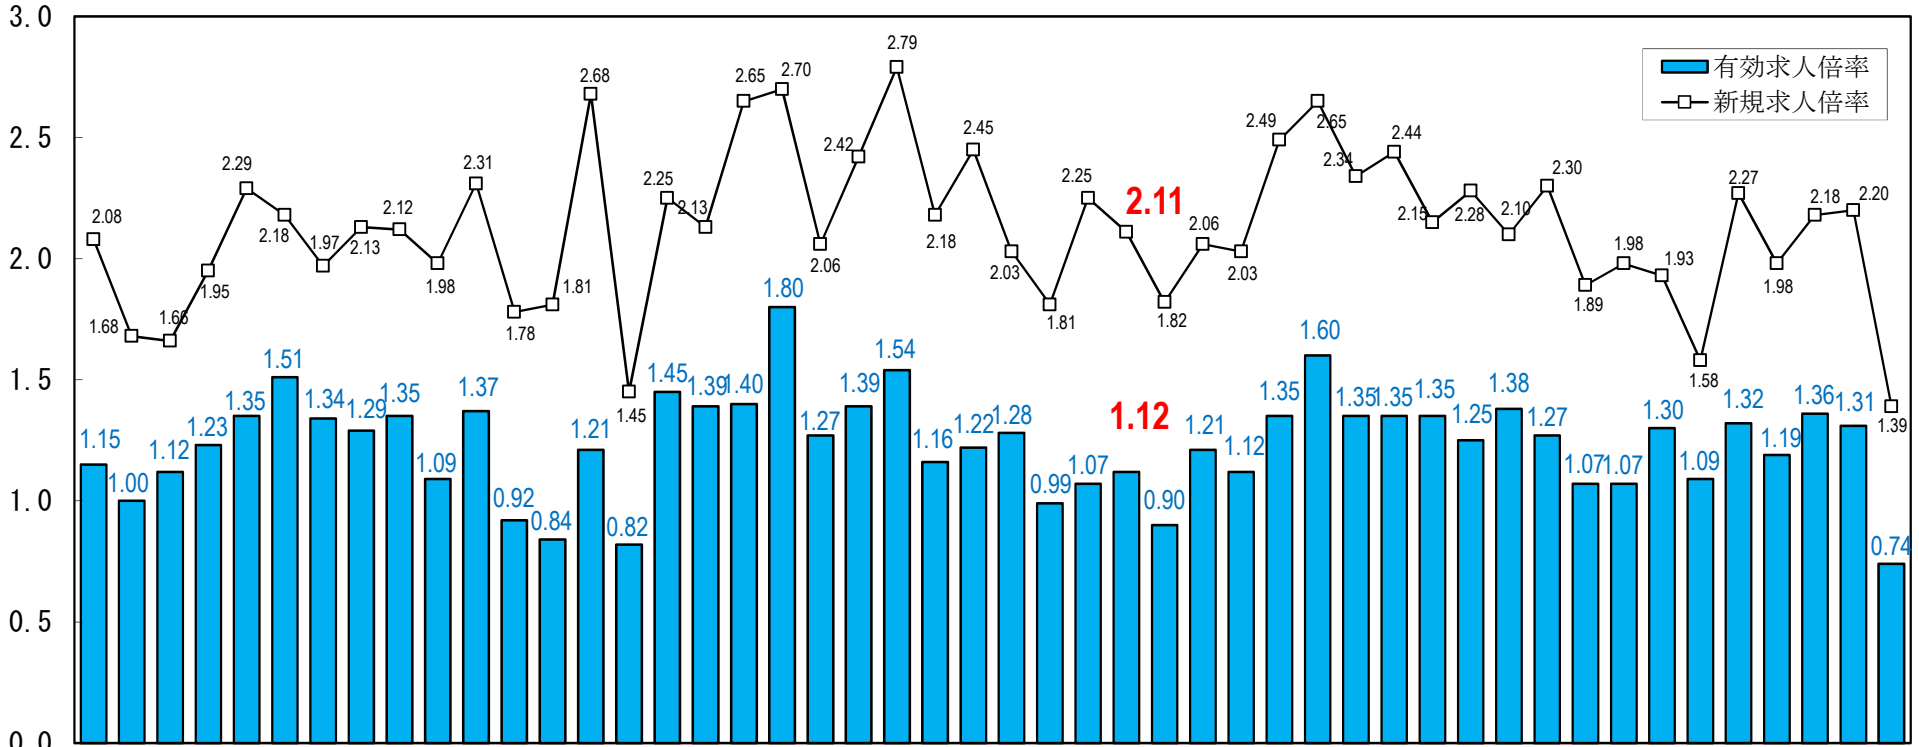

全国の求人倍率（季節調整値）
（令和3年10月）

単位：（倍）

（注）パートタイムを含む。