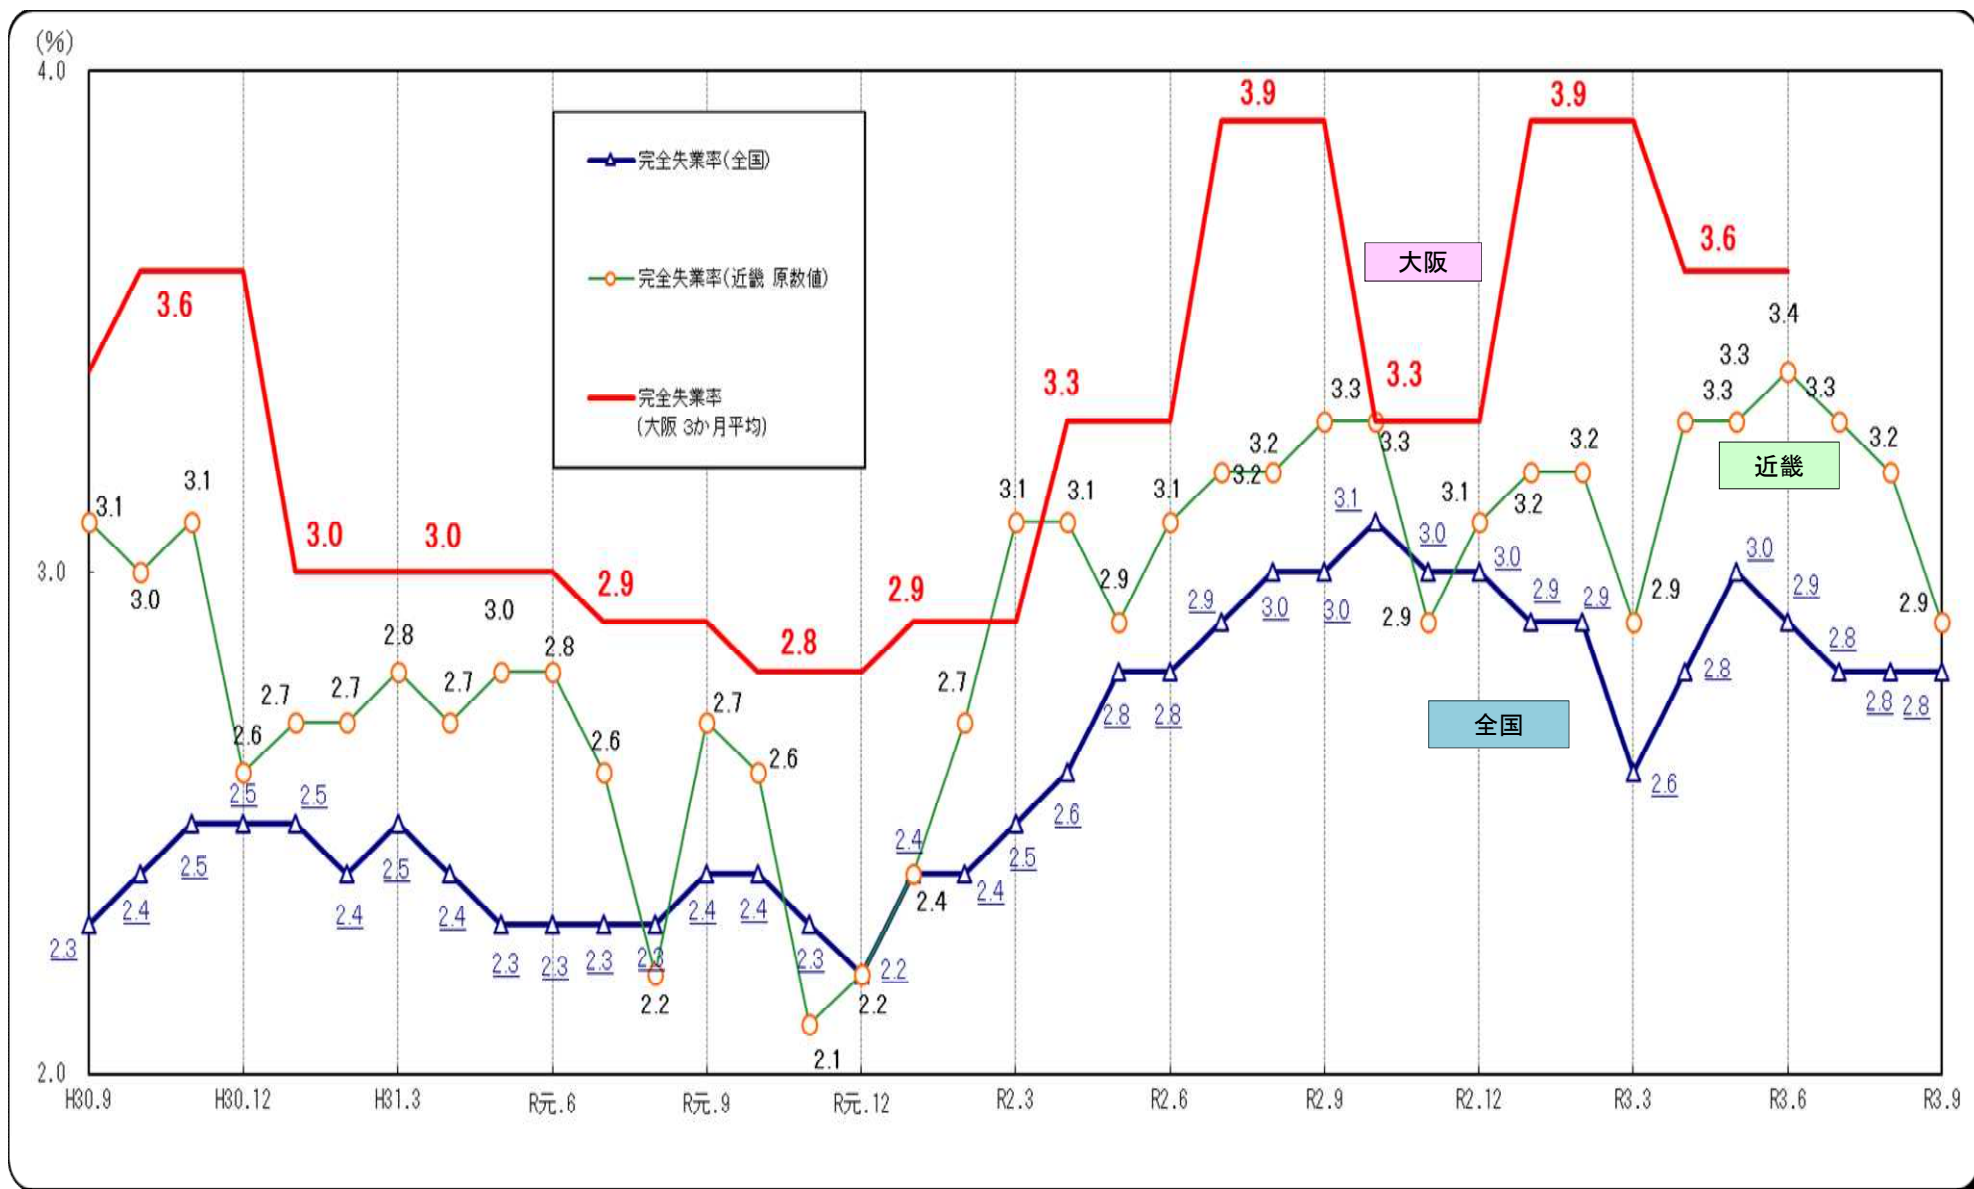

○完全失業率の推移（全国・近畿・大阪 月別（大阪は四半期別））

(資料出所) 総務省「労働力調査」 注1. 全国は季節調整値。近畿・大阪は原数値。