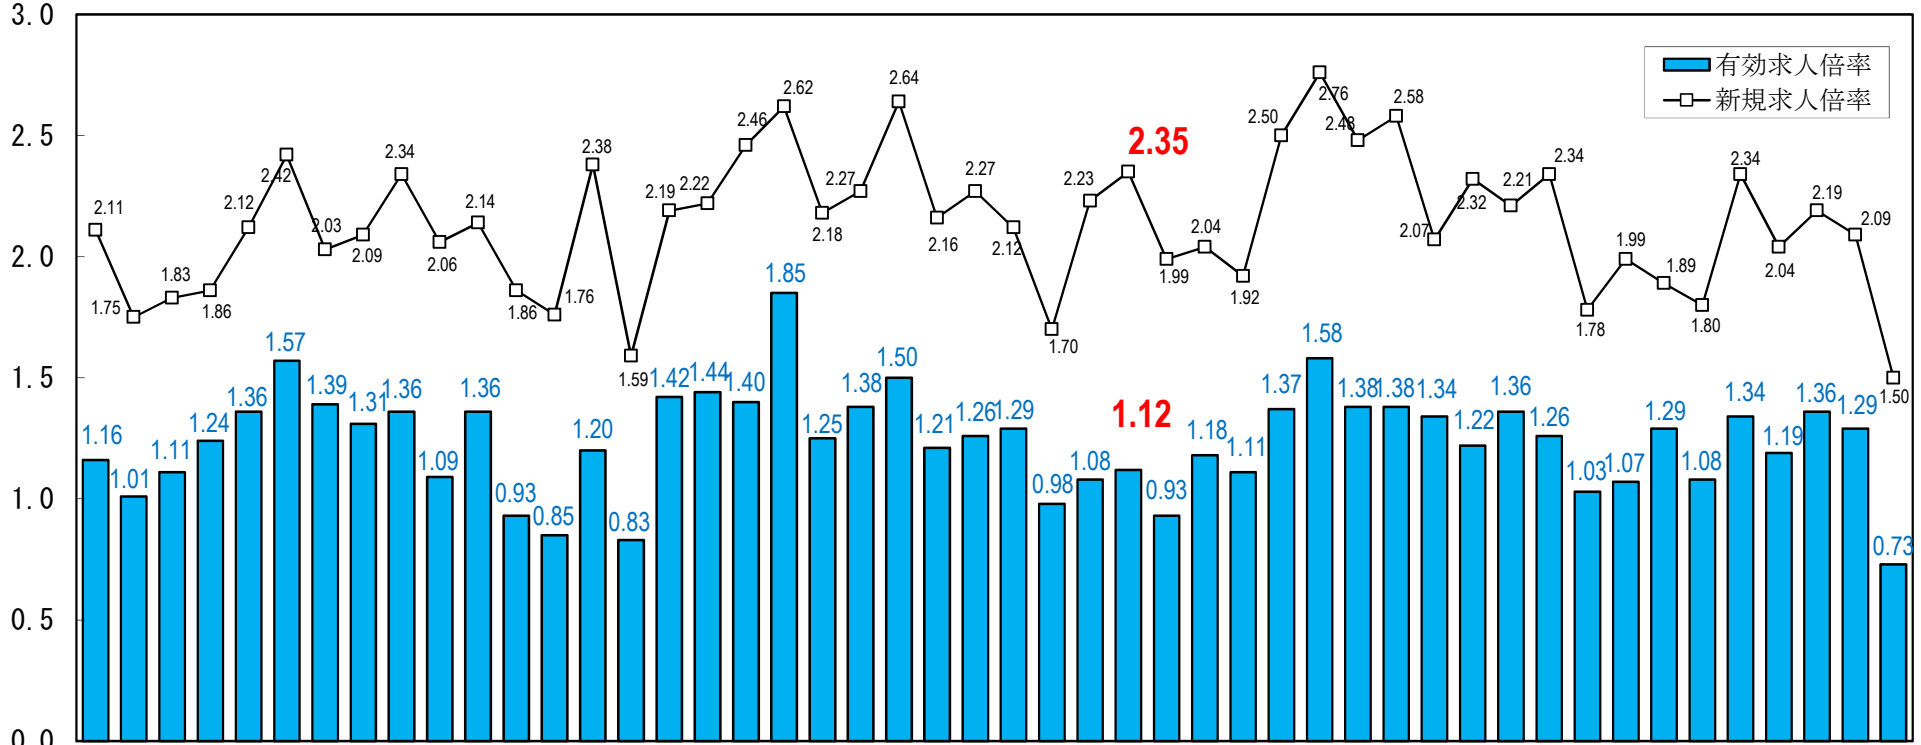

全国の求人倍率（季節調整値）
（令和3年9月）

単位：(倍)

全北青岩宮秋山福茨栃群埼千東神新富石福山長岐静愛三滋京大兵奈和島島島岡広山徳香愛高福佐長熊大宮鹿沖
 国道森手城田形島城木馬玉葉京川潟山井梨野阜岡知重賀都阪庫良山取根山島口島川媛知岡賀崎本分崎島縄

(注) パートタイムを含む。