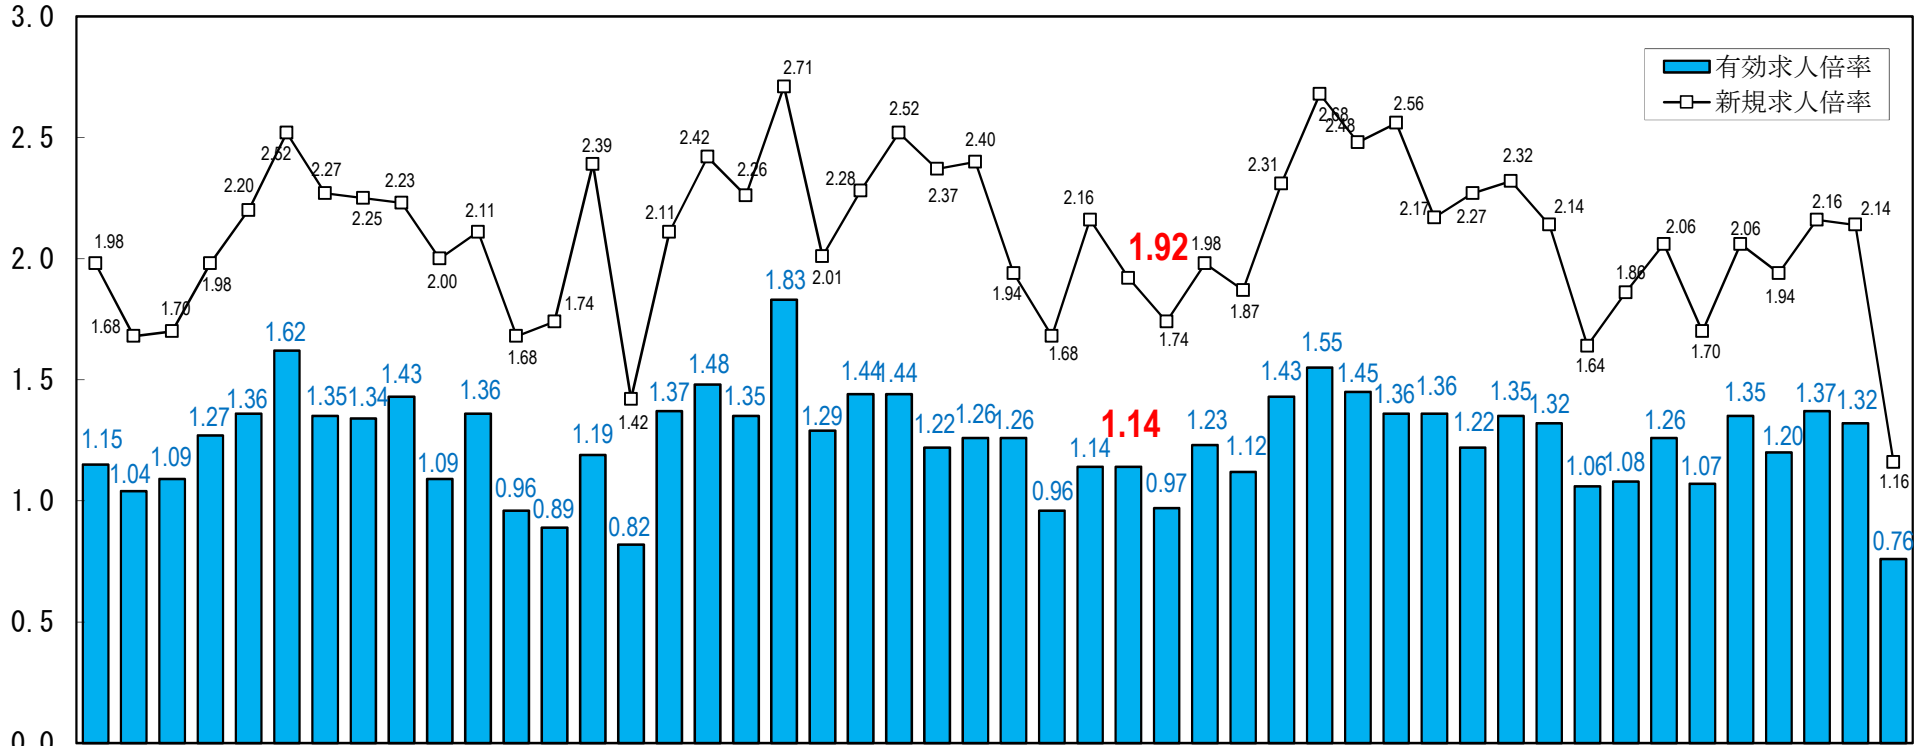

全国の求人倍率（季節調整値）  
（令和3年7月）

単位：（倍）

（注）パートタイムを含む。