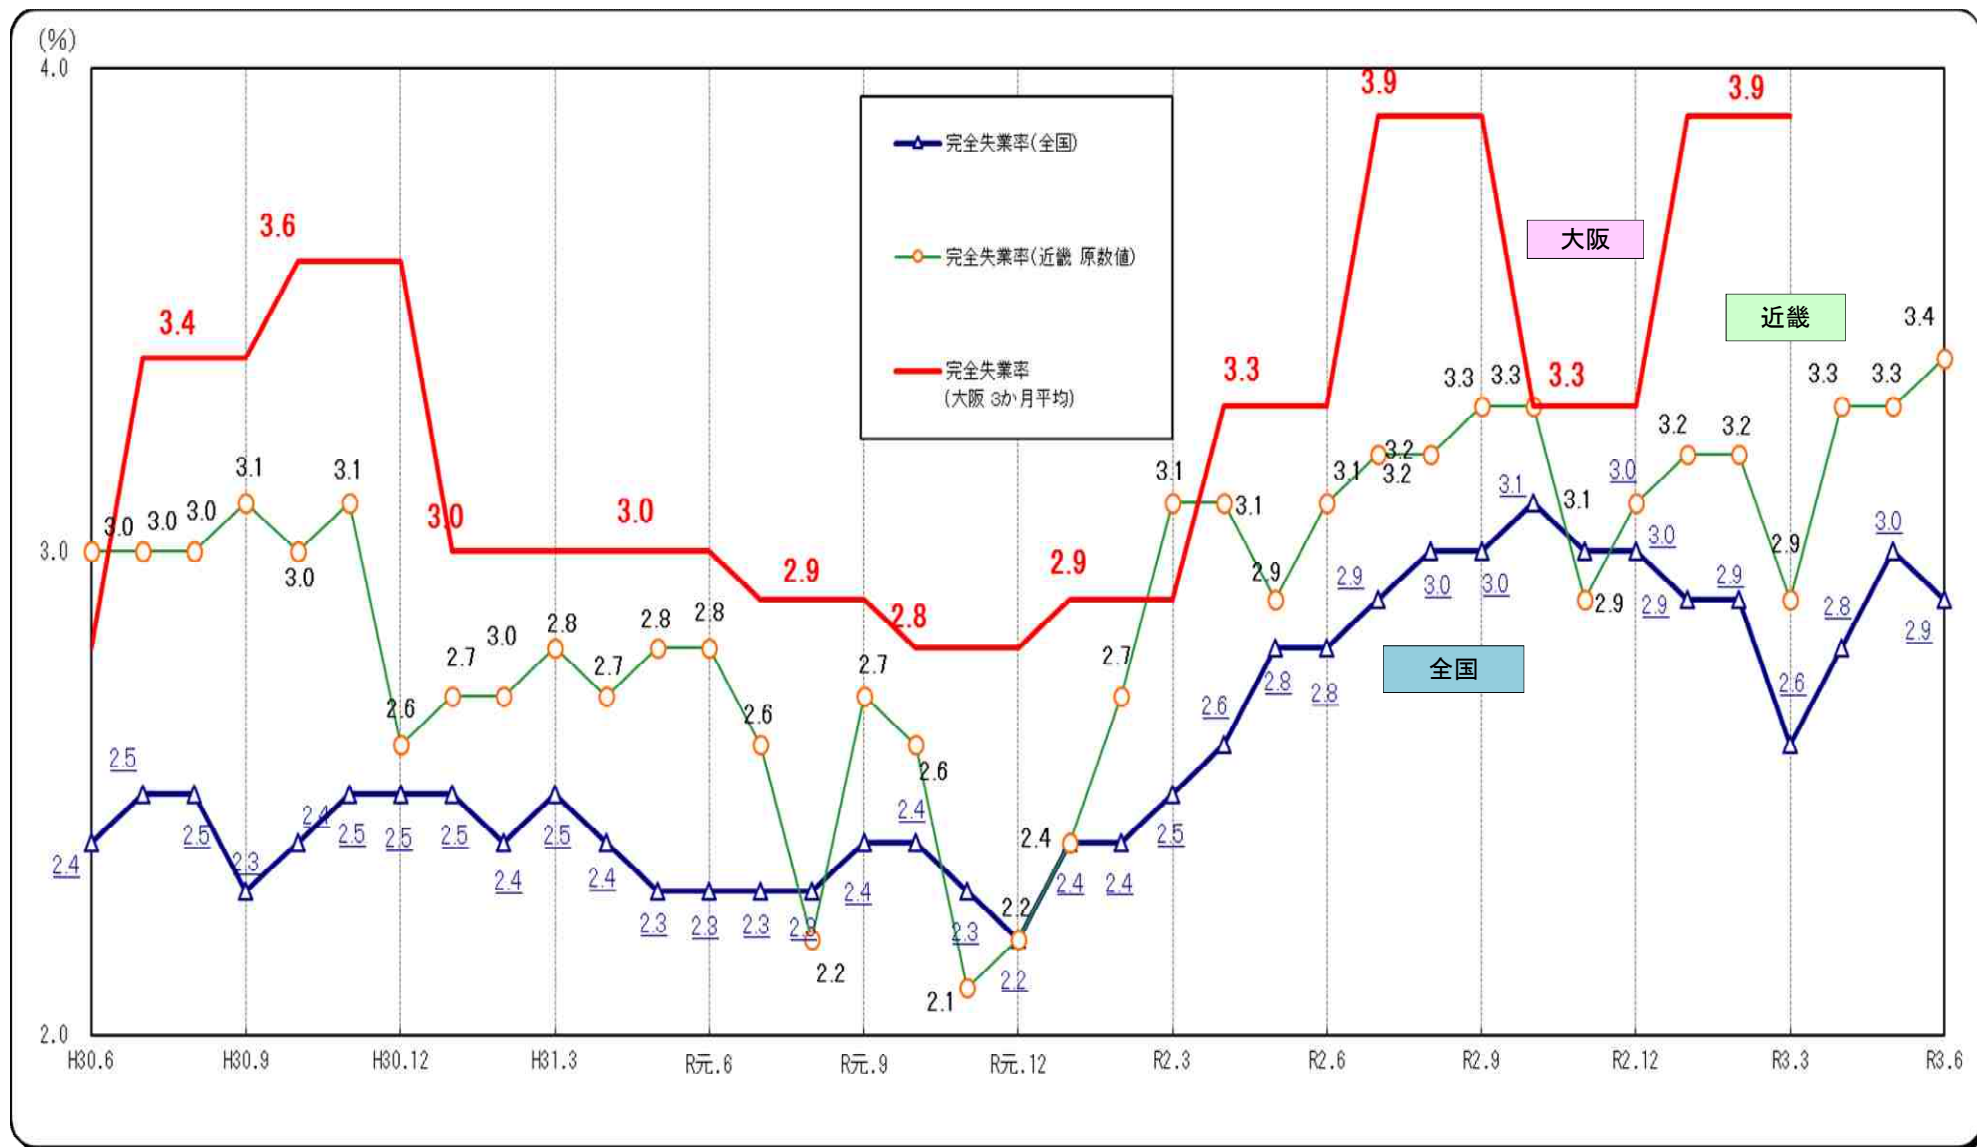

# ○完全失業率の推移（全国・近畿・大阪 月別（大阪は四半期別））

(資料出所) 総務省「労働力調査」 注1. 全国は季節調整値。近畿・大阪は原数値。