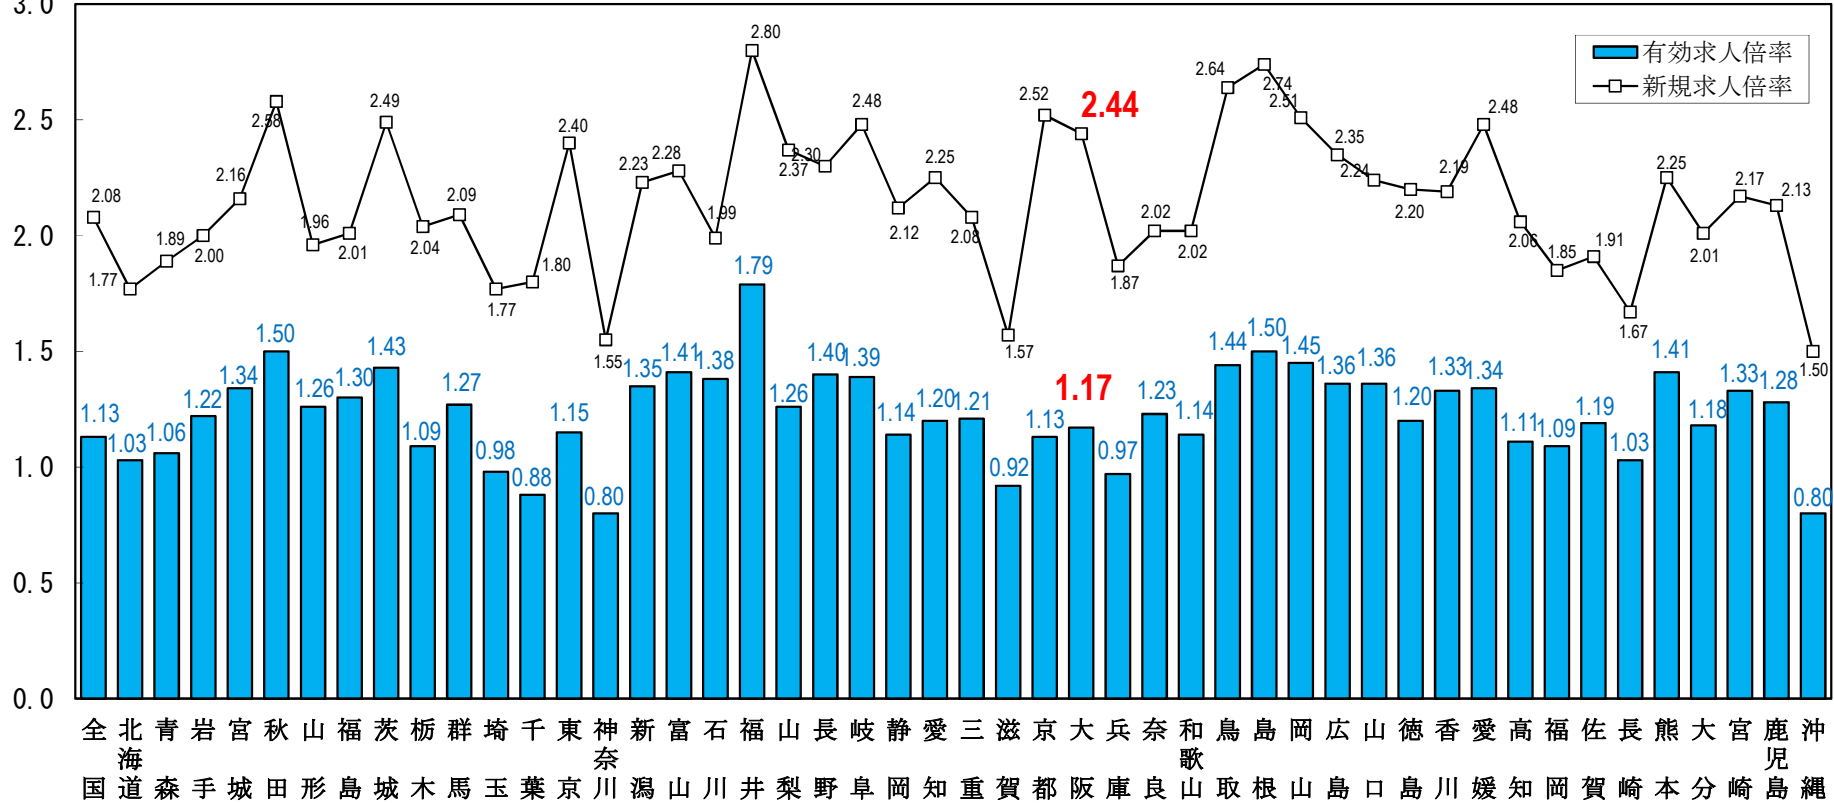

全国の求人倍率（季節調整値）  
（令和3年6月）

単位：(倍)  
3.0

(注) パートタイムを含む。