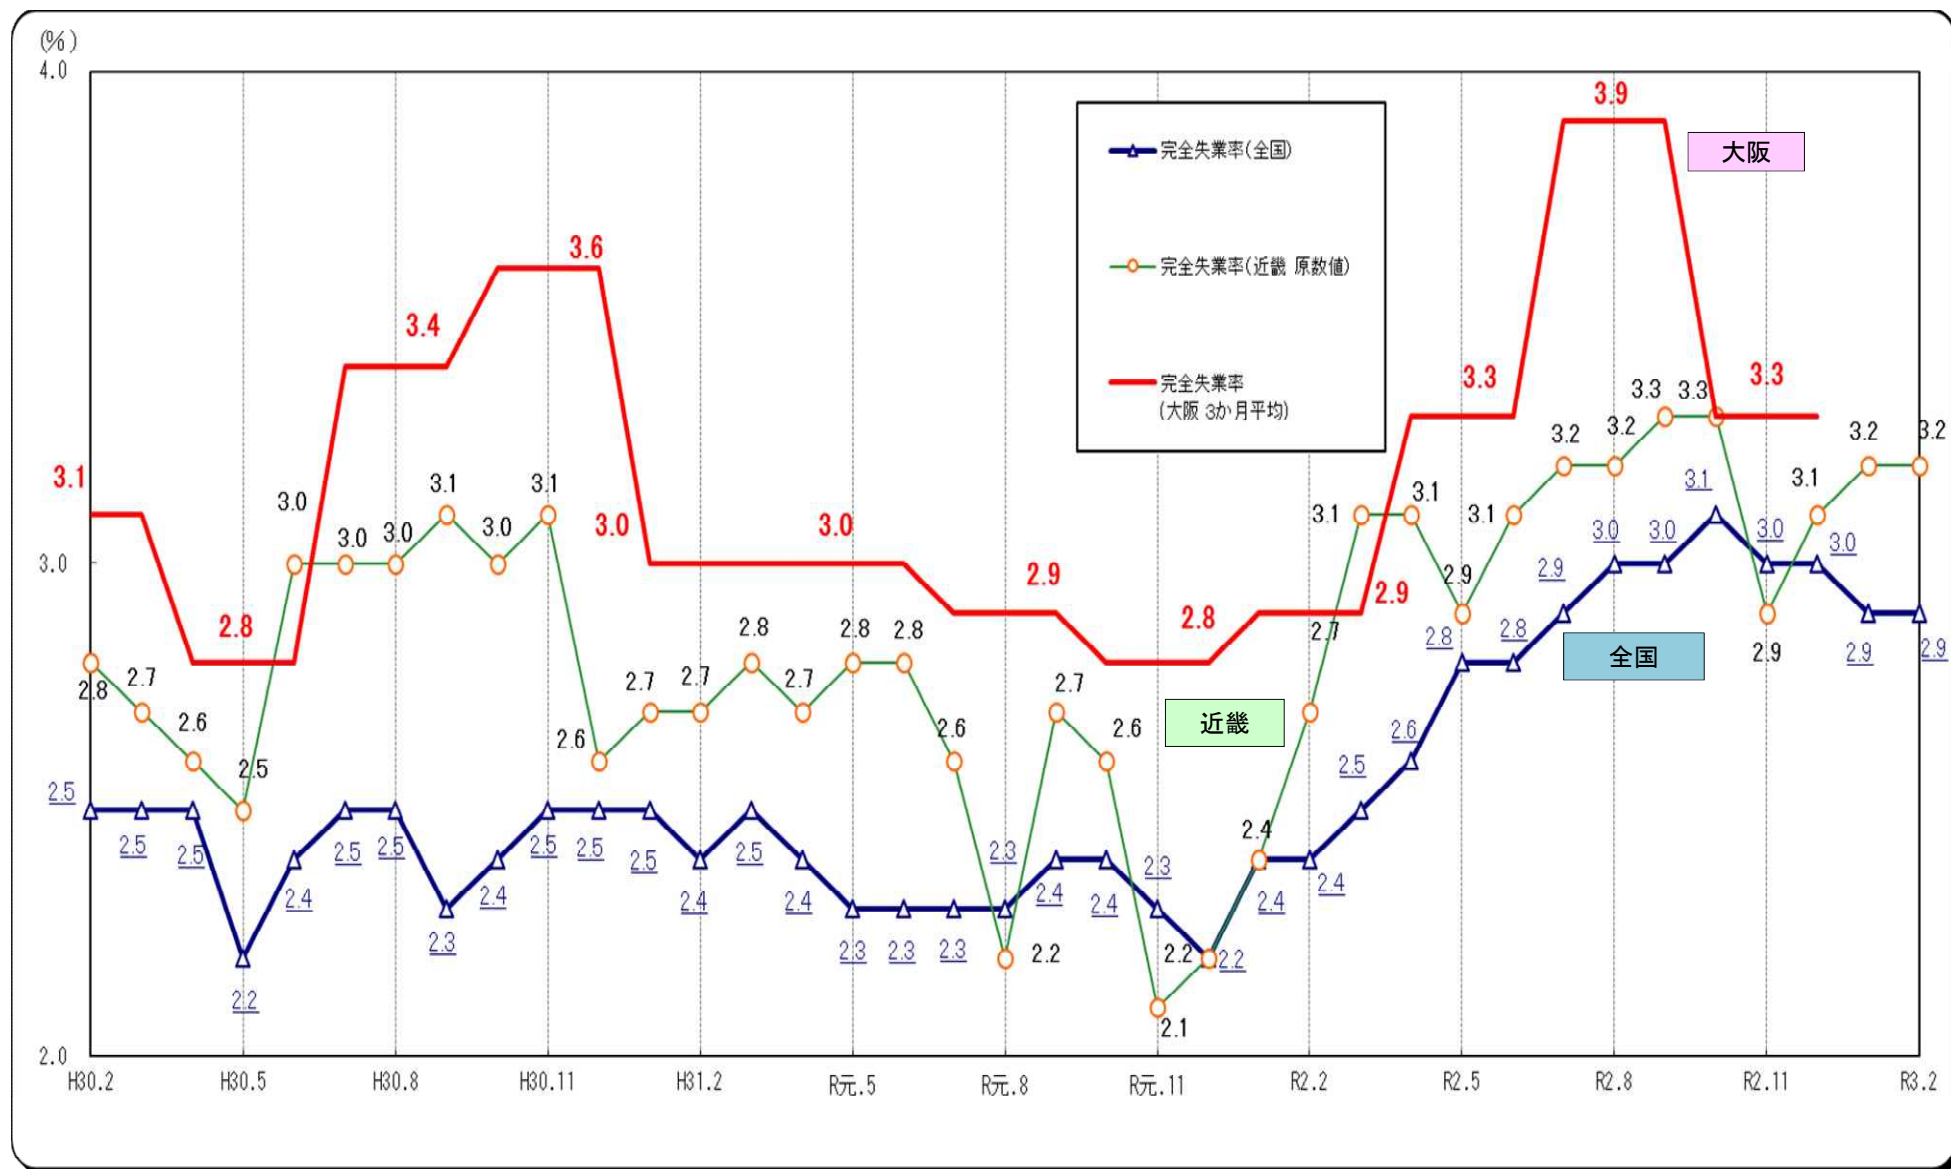

○完全失業率の推移（全国・近畿・大阪 月別（大阪は四半期別））

(資料出所) 総務省「労働力調査」 注1. 全国は季節調整値。近畿・大阪は原数値。