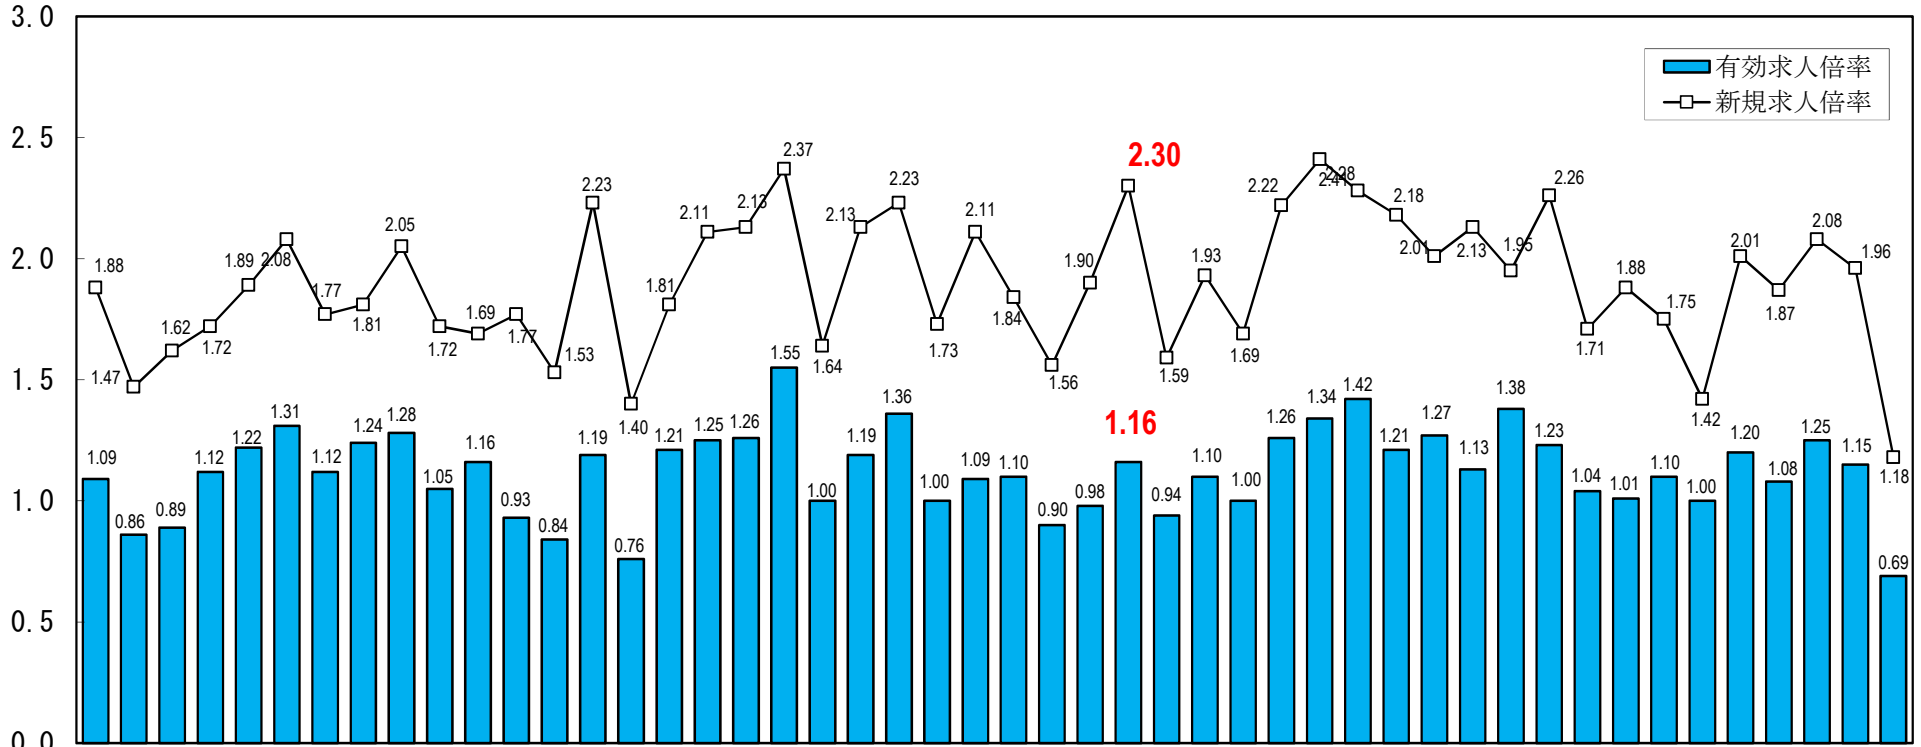

全国の求人倍率（季節調整値）
（令和3年2月）

単位：（倍）

全北青岩宮秋山福茨栃群埼千東神新富石福山長岐静愛三滋京大兵奈和島島島岡広山徳香愛高福佐長熊大宮鹿沖
 国道森手城田形島城木馬玉葉京川潟山川井梨野阜岡知重賀都阪庫良山取根山島口島川媛知岡賀崎本分崎島
 児 縄

（注）パートタイムを含む。