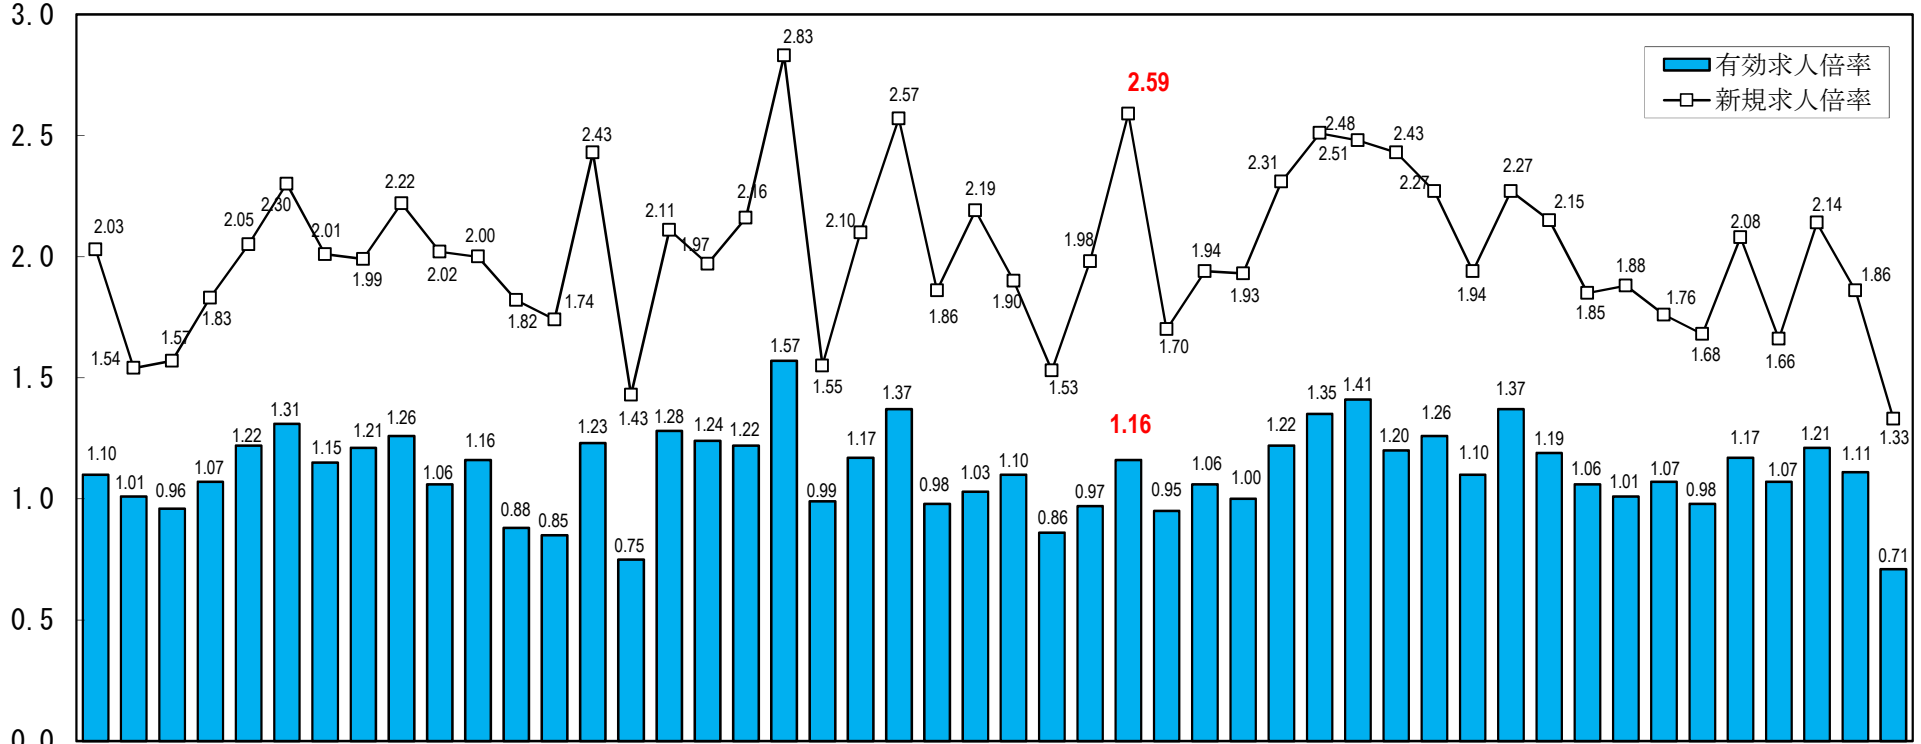

全国の求人倍率（季節調整値）
（令和3年1月）

単位：（倍）

全北青岩宮秋山福茨栃群埼千東神新富石福山長岐静愛三滋京大兵奈和島島島岡広山徳香愛高福佐長熊大宮鹿沖
海 道 森 手 城 田 形 島 城 木 馬 玉 葉 京 川 潟 山 川 井 梨 野 阜 岡 知 重 賀 都 阪 庫 良 山 取 根 山 島 口 島 川 媛 知 岡 賀 崎 本 分 崎 島 縄
国 道 森 手 城 田 形 島 城 木 馬 玉 葉 京 川 潟 山 川 井 梨 野 阜 岡 知 重 賀 都 阪 庫 良 山 取 根 山 島 口 島 川 媛 知 岡 賀 崎 本 分 崎 島 縄

（注）パートタイムを含む。