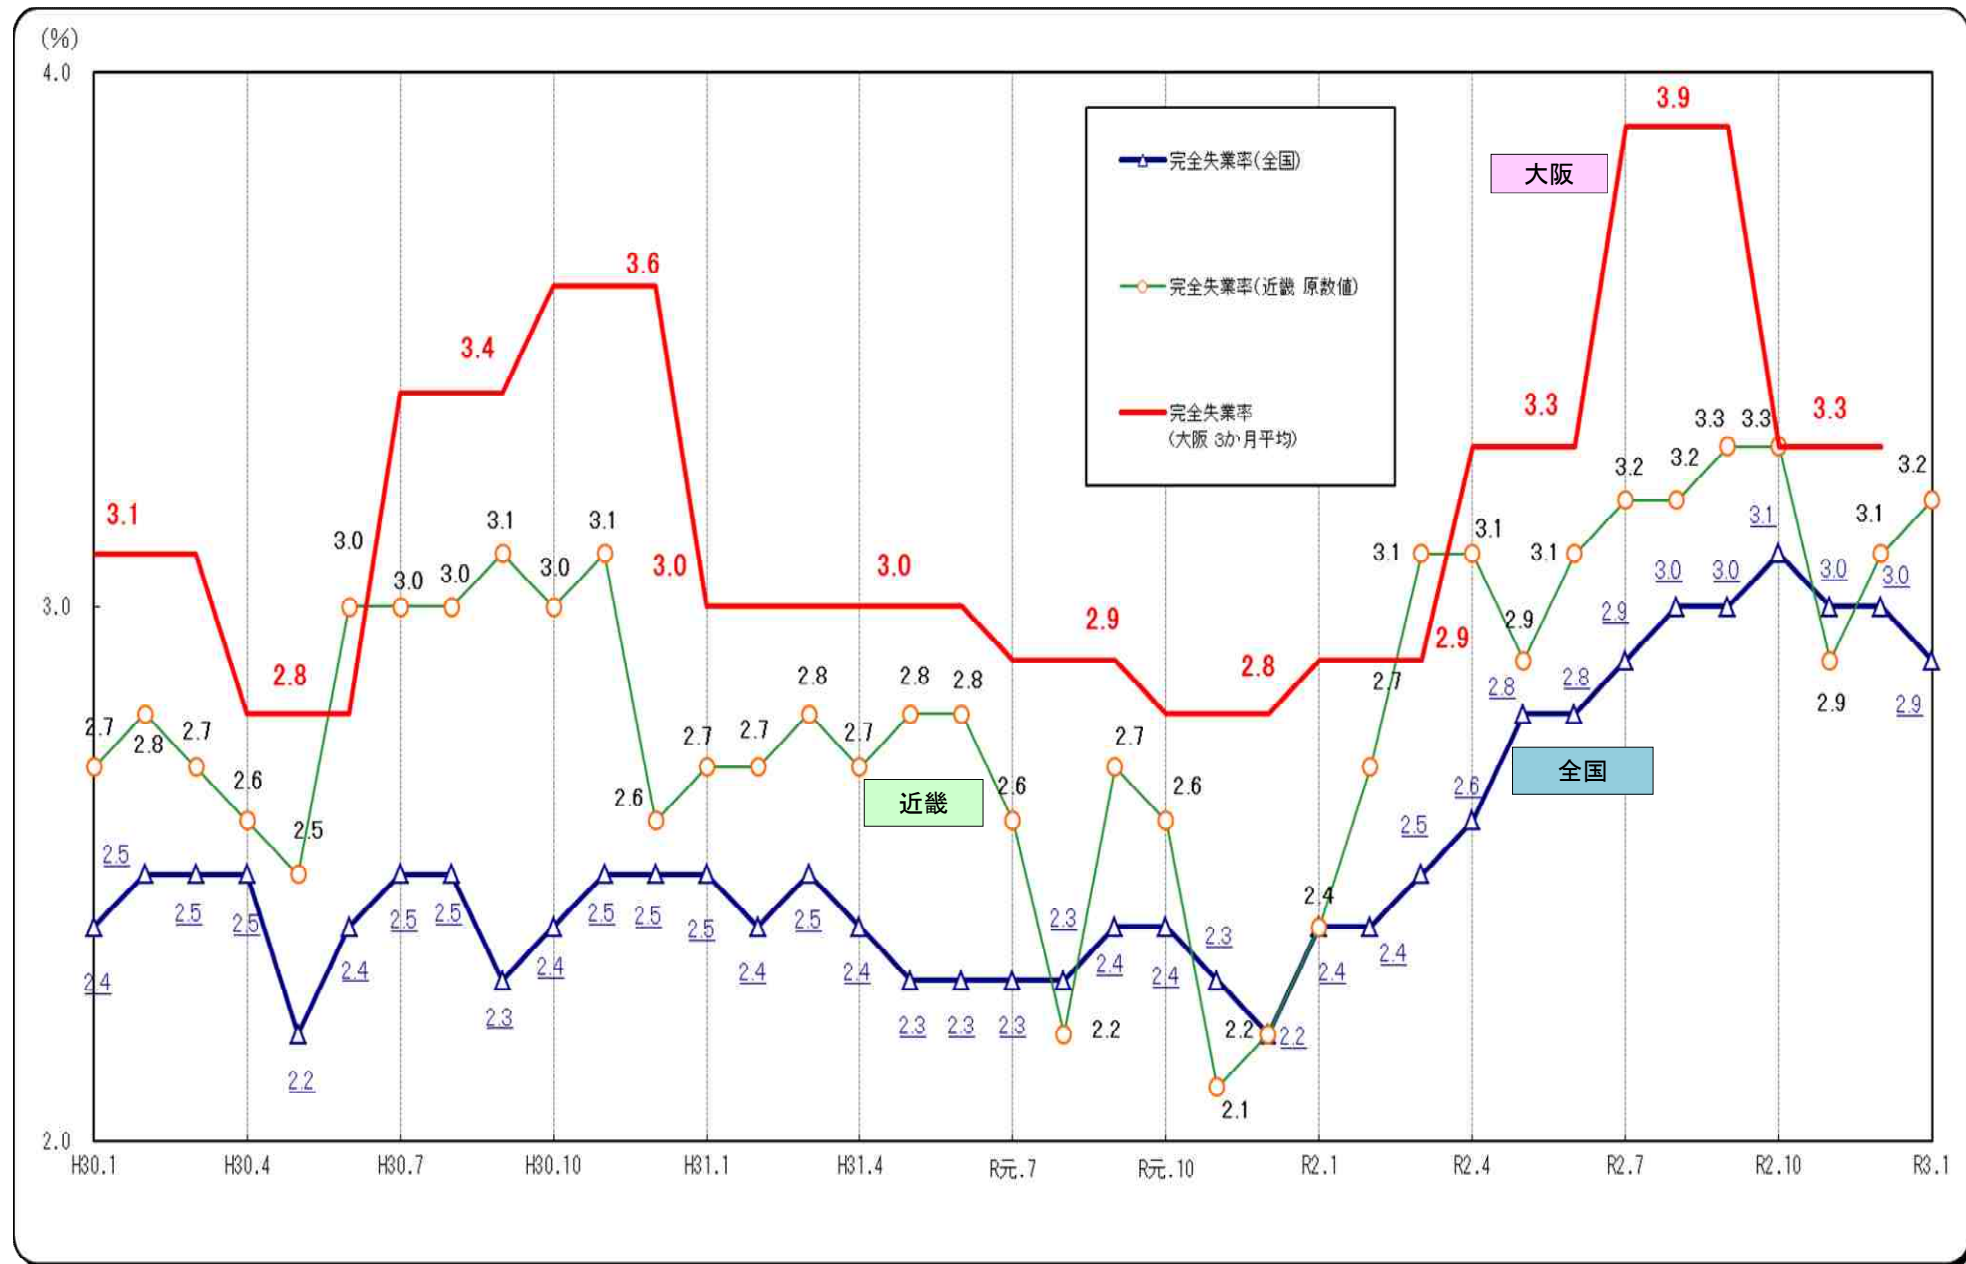

# ○完全失業率の推移（全国・近畿・大阪 月別（大阪は四半期別））

(資料出所) 総務省「労働力調査」 注1. 全国は季節調整値。近畿・大阪は原数値。