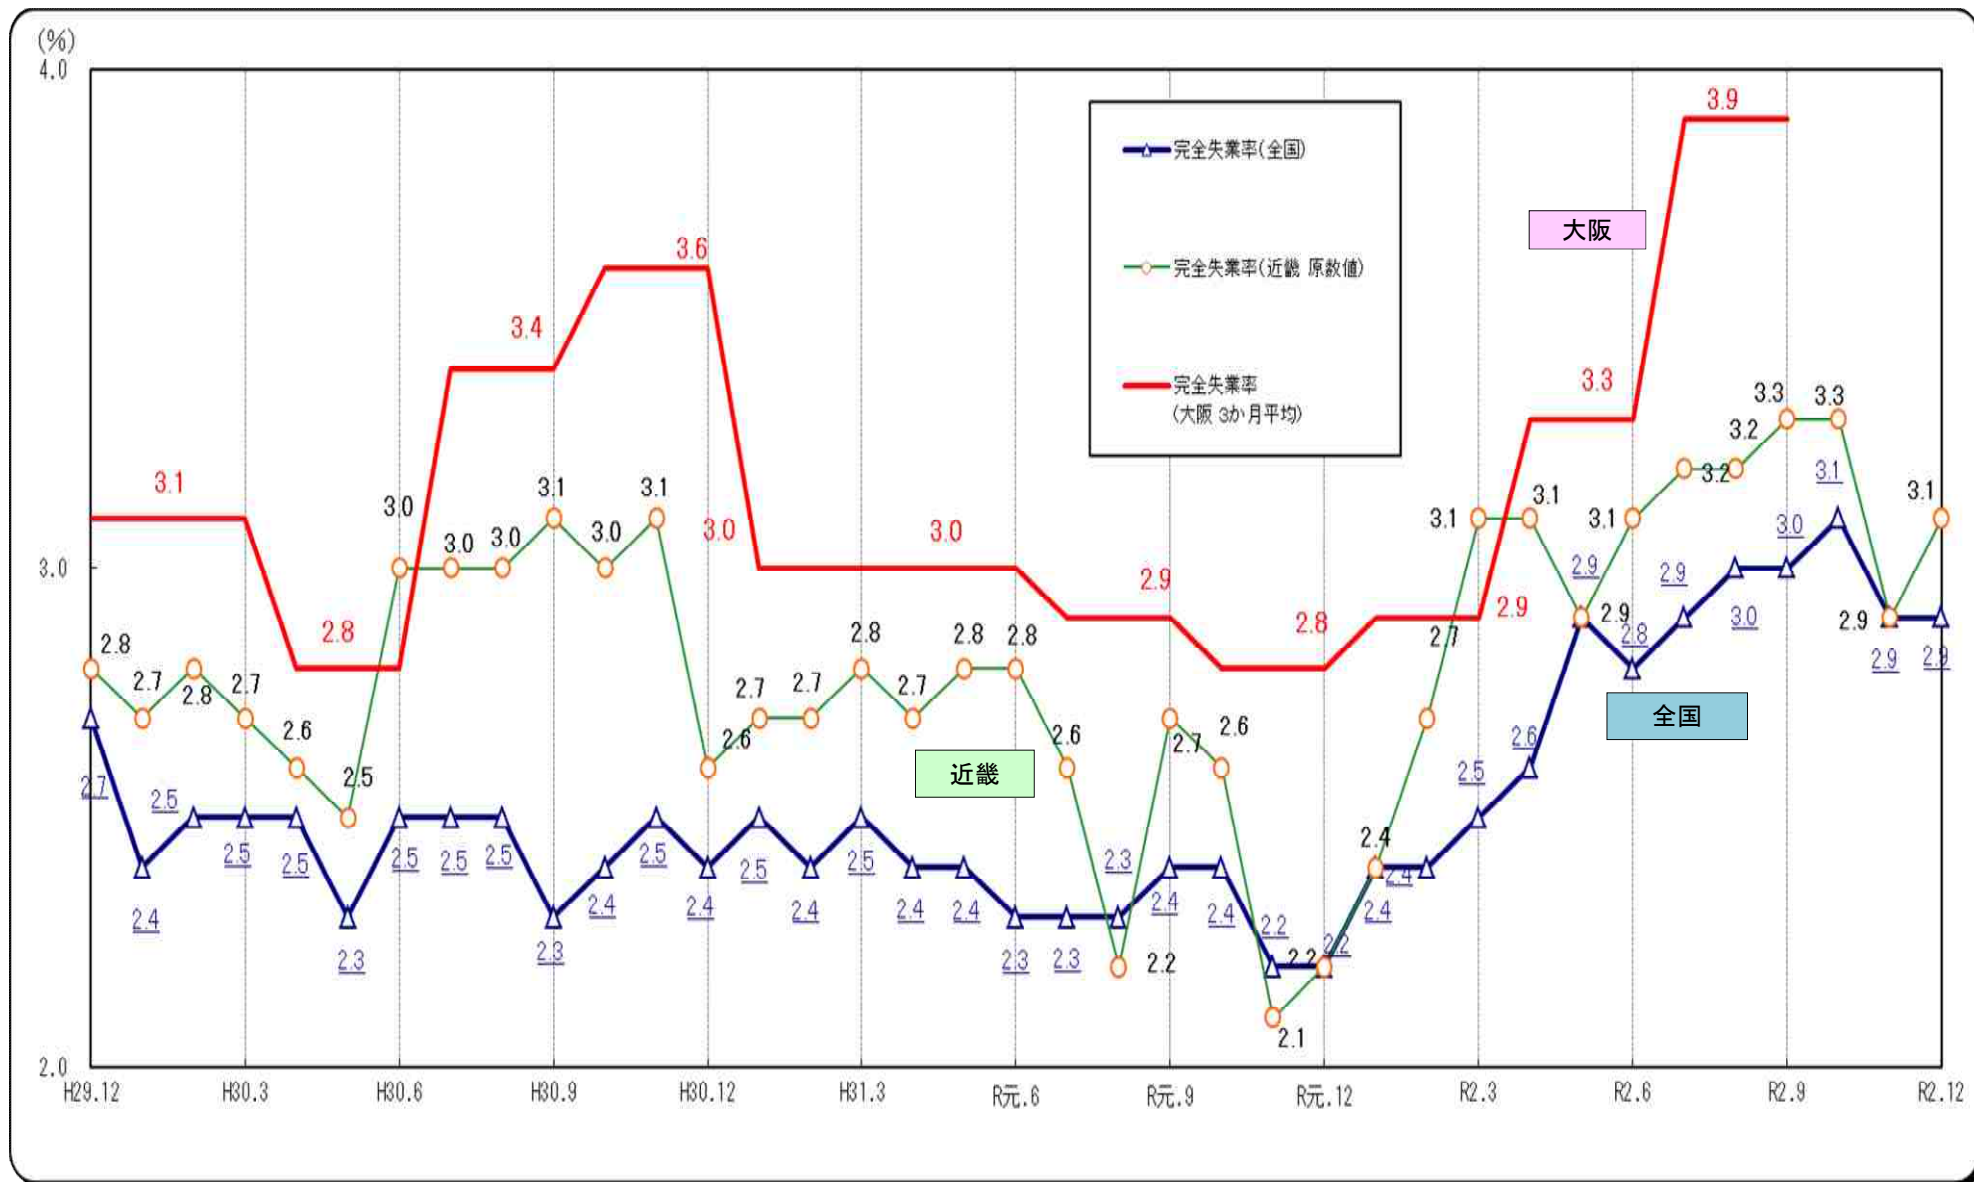

○完全失業率の推移（全国・近畿・大阪 月別（大阪は四半期別））

(資料出所) 総務省「労働力調査」 注1. 全国は季節調整値。近畿・大阪は原数値。