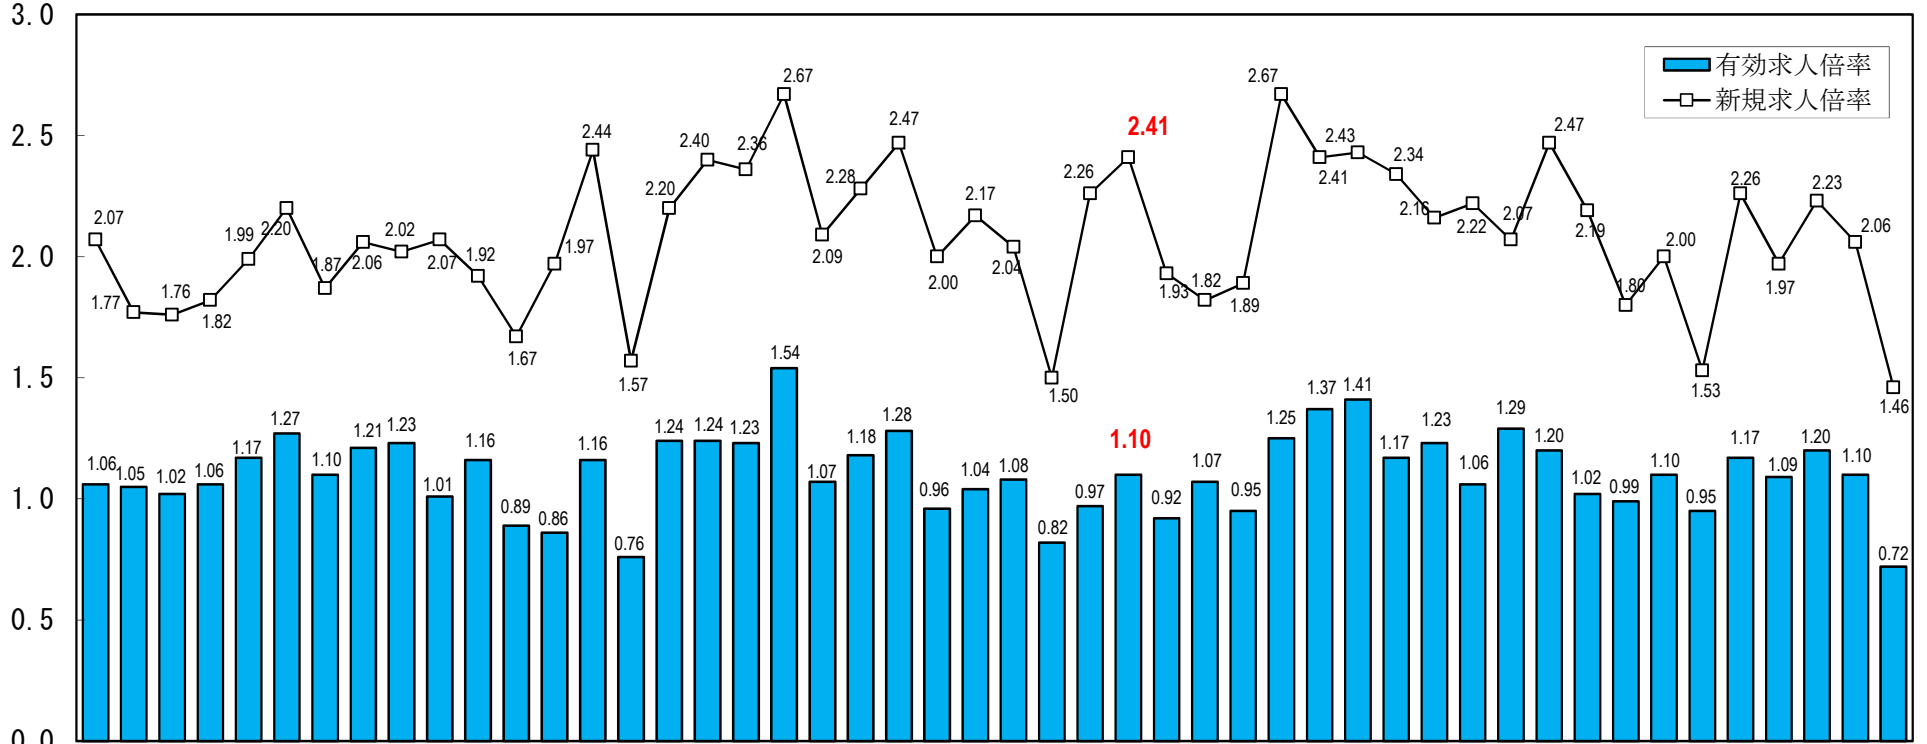

全国の求人倍率（季節調整値）  
（令和2年12月）

単位：（倍）

全北青岩宮秋山福茨栃群埼千東神新富石福山長岐静愛三滋京大兵奈和島島島岡広山徳香愛高福佐長熊大宮鹿沖  
 国道森手城田形島城木馬玉葉京川潟山井梨野阜岡知重賀都阪庫良山取根山島口島川媛知岡賀崎本分崎島縄  
 児 縄

(注) パートタイムを含む。