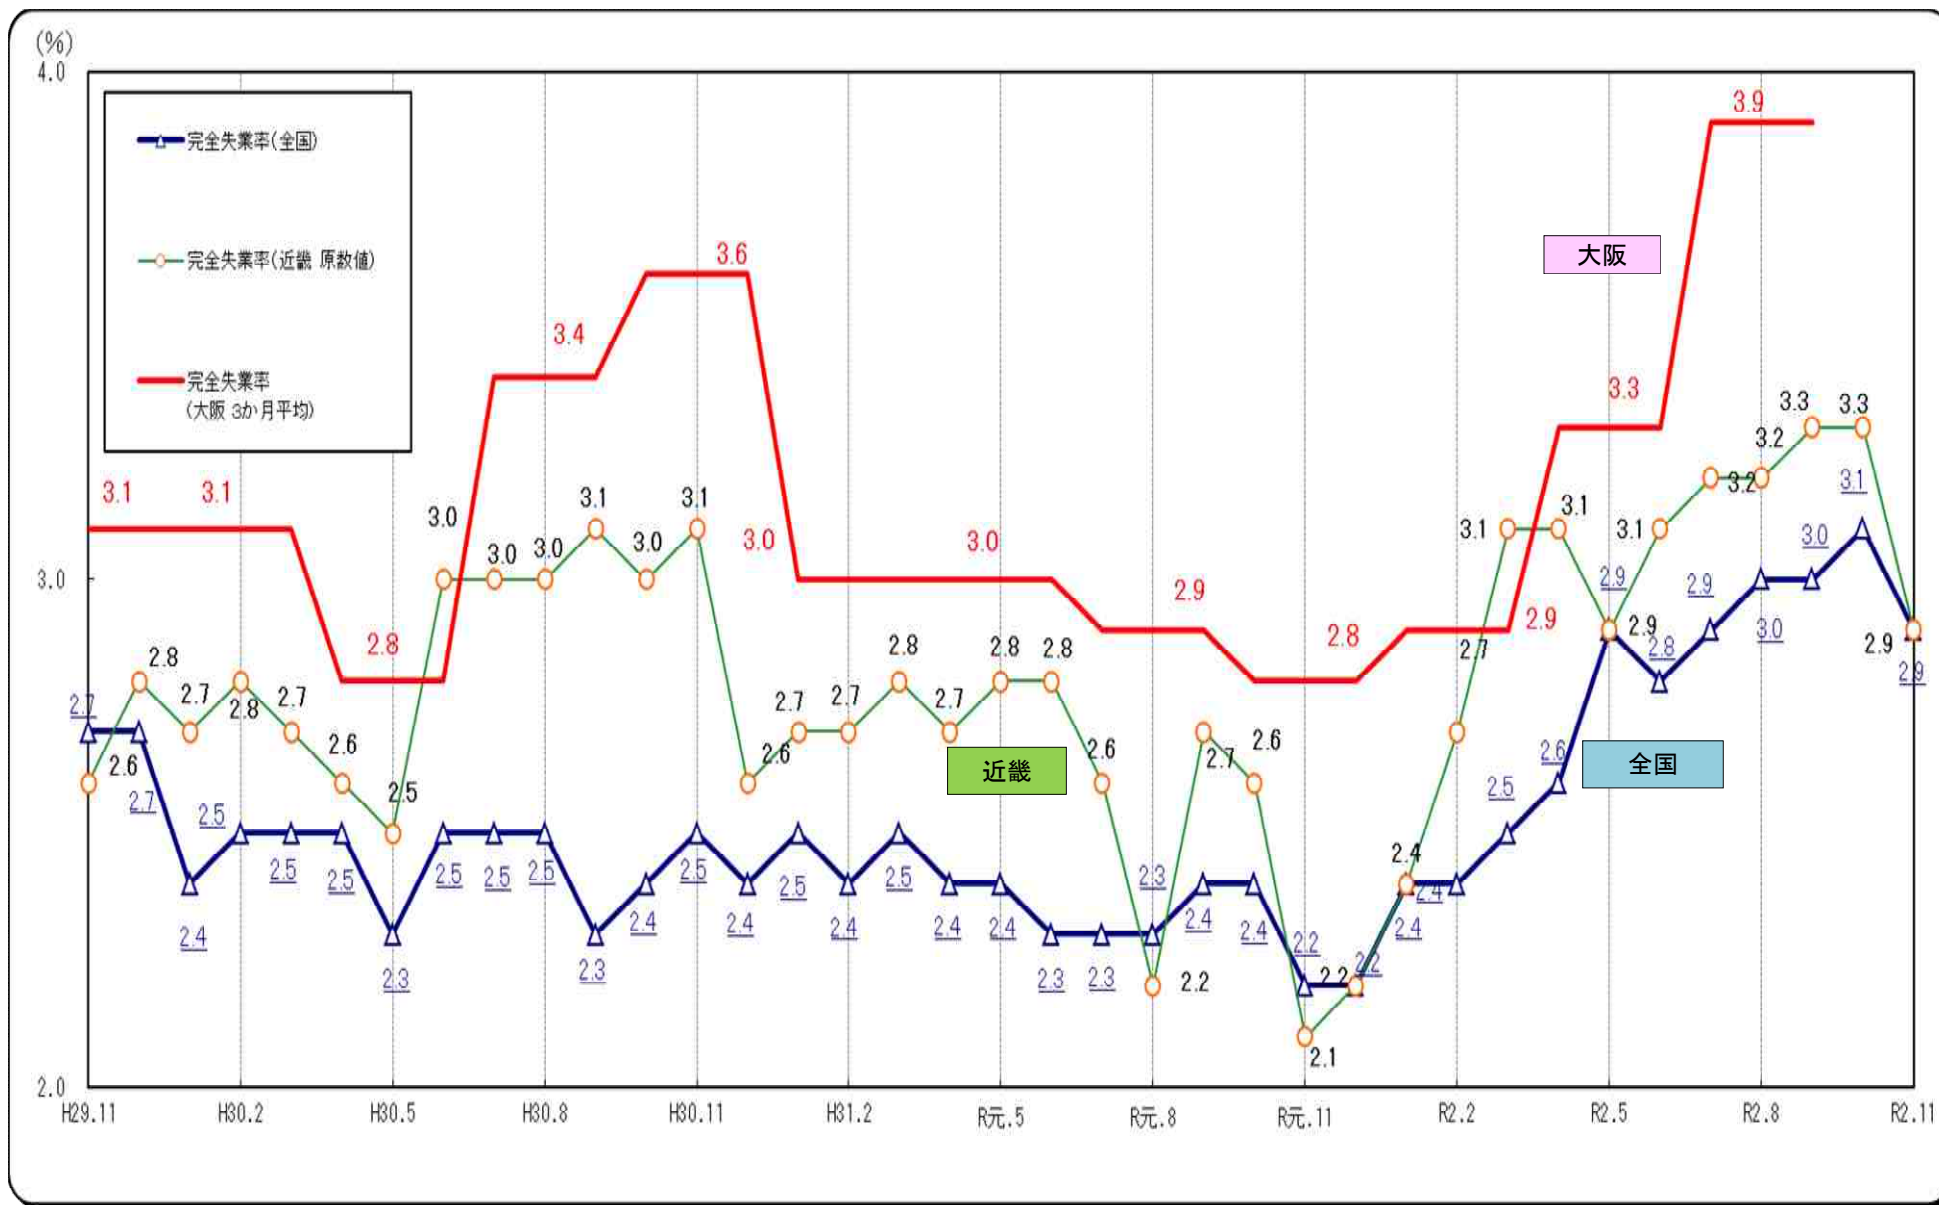

○完全失業率の推移（全国・近畿・大阪 月別（大阪は四半期別））

(資料出所) 総務省「労働力調査」 注1. 全国は季節調整値。近畿・大阪は原数値。