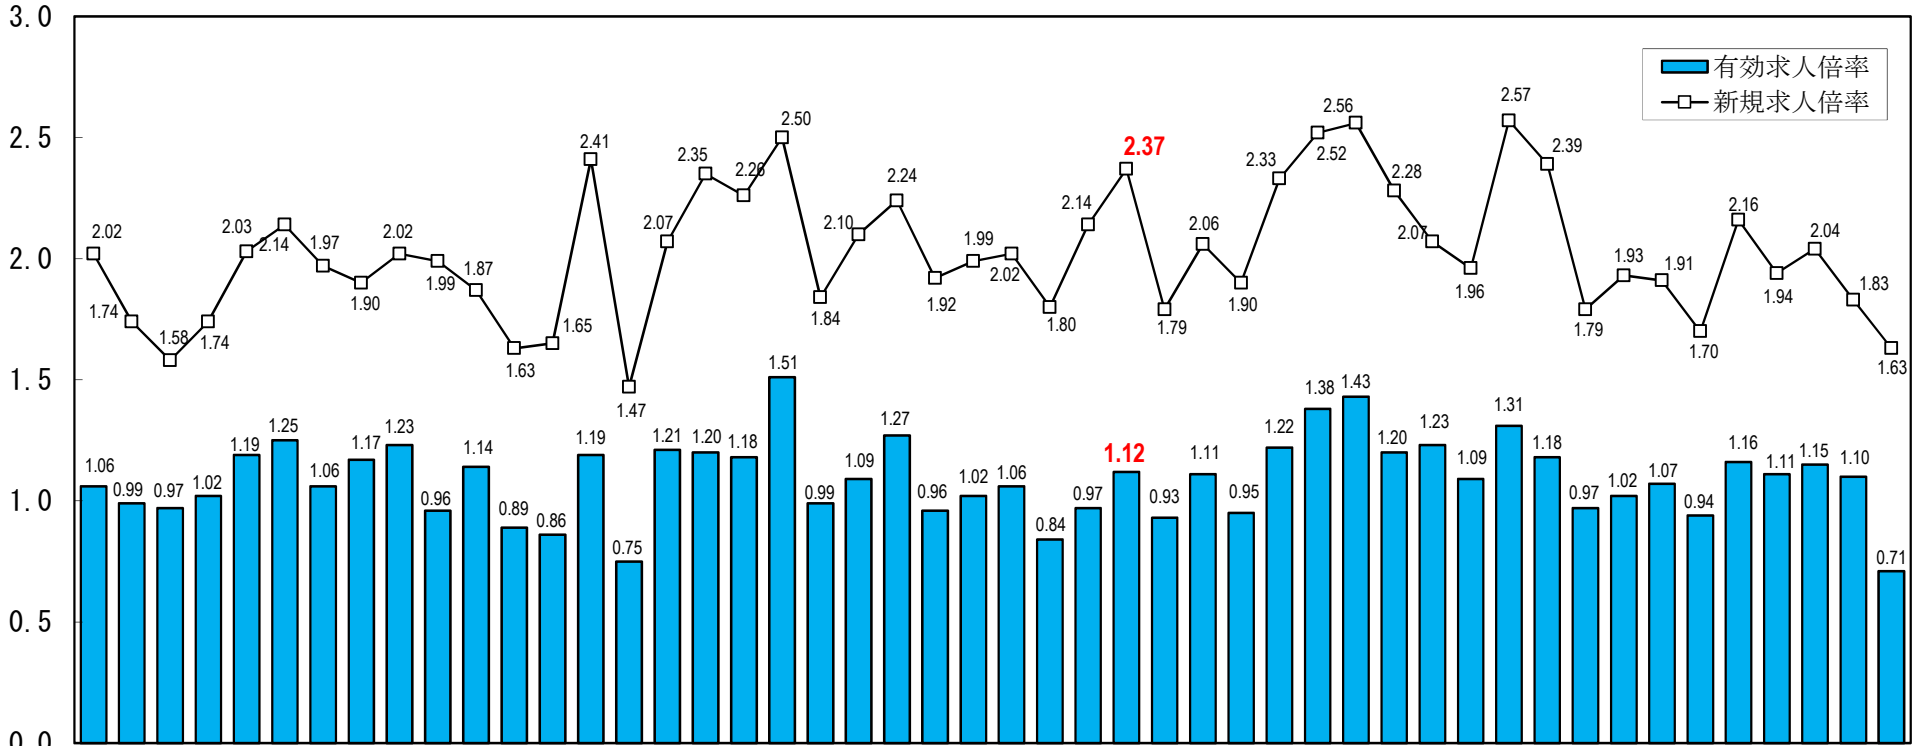

全国の求人倍率（季節調整値）  
（令和2年11月）

単位：（倍）

（注）パートタイムを含む。