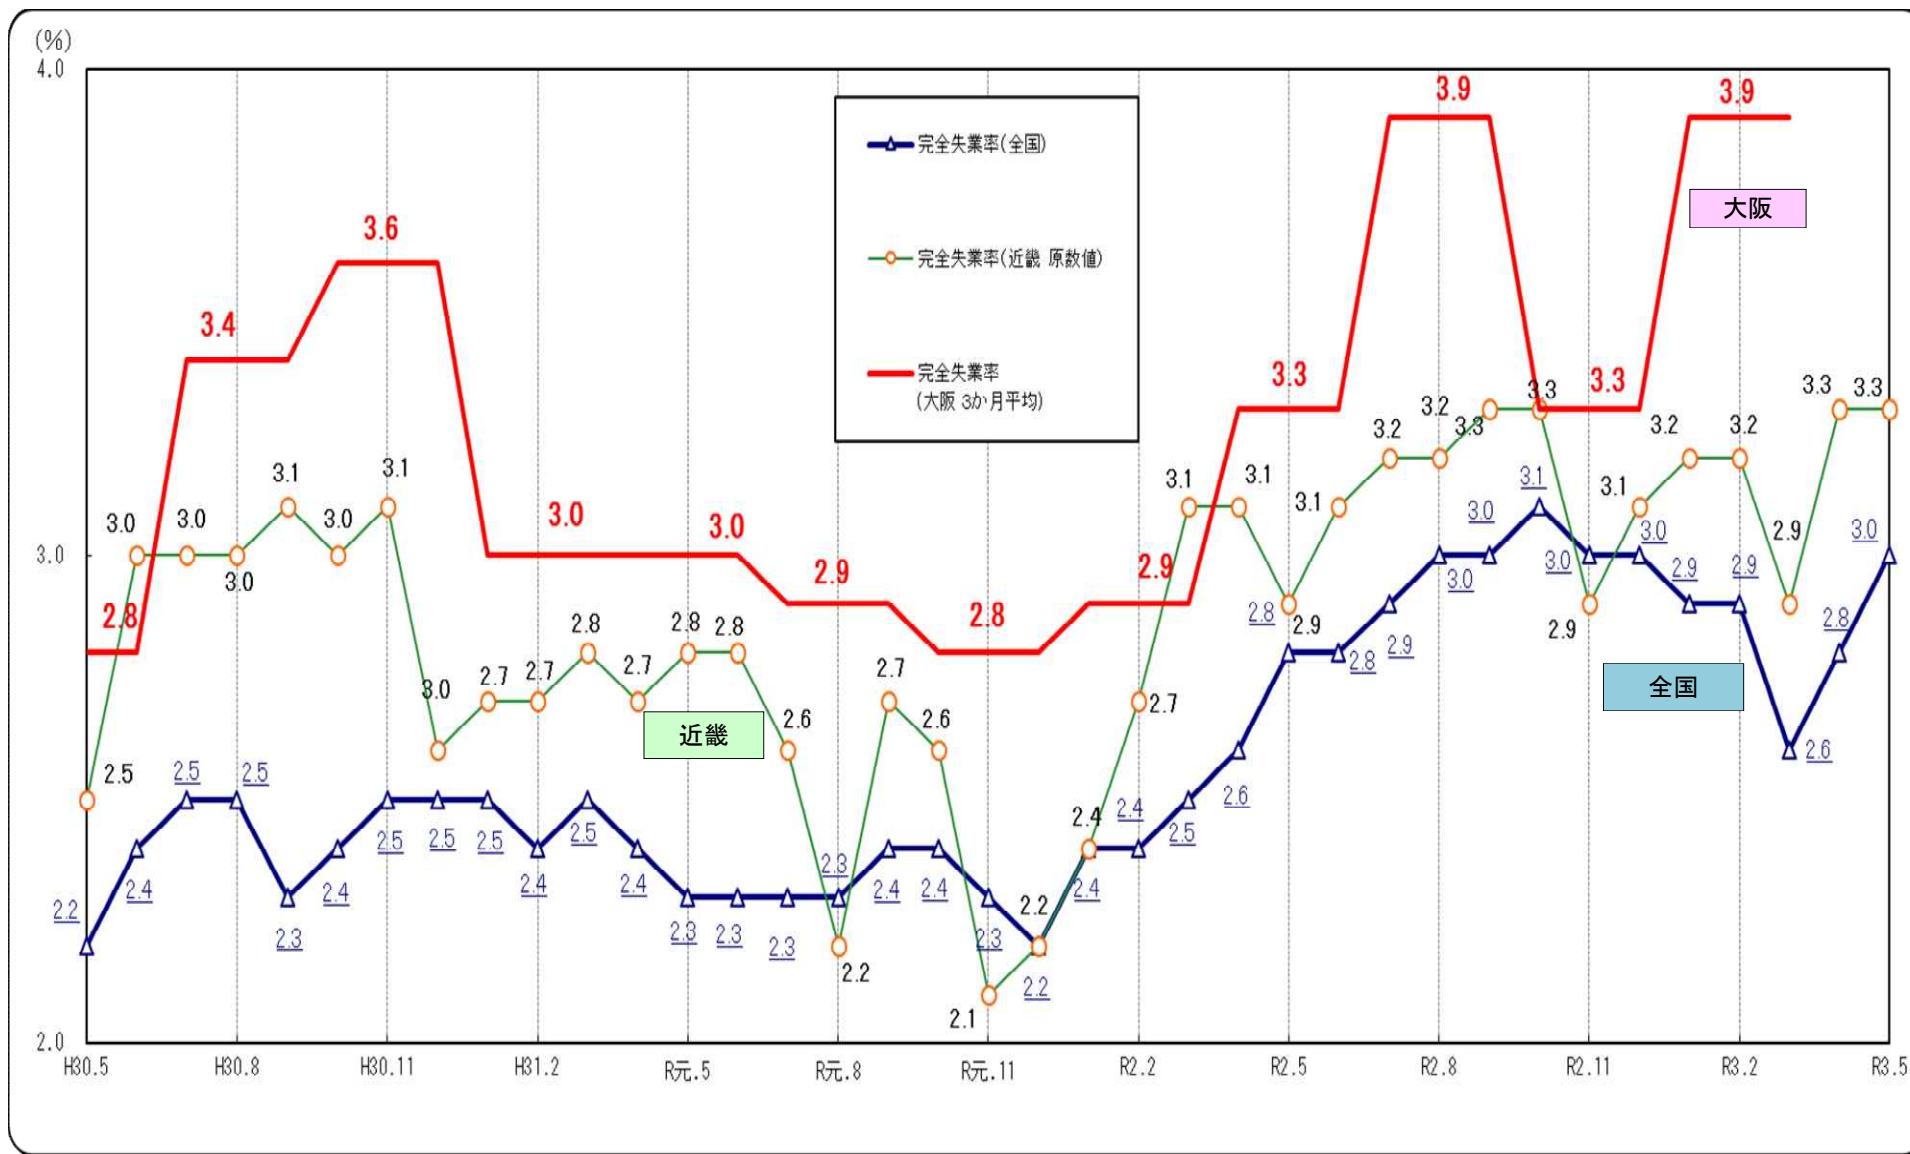

○完全失業率の推移（全国・近畿・大阪 月別（大阪は四半期別））

(資料出所) 総務省「労働力調査」 注1. 全国は季節調整値。近畿・大阪は原数値。