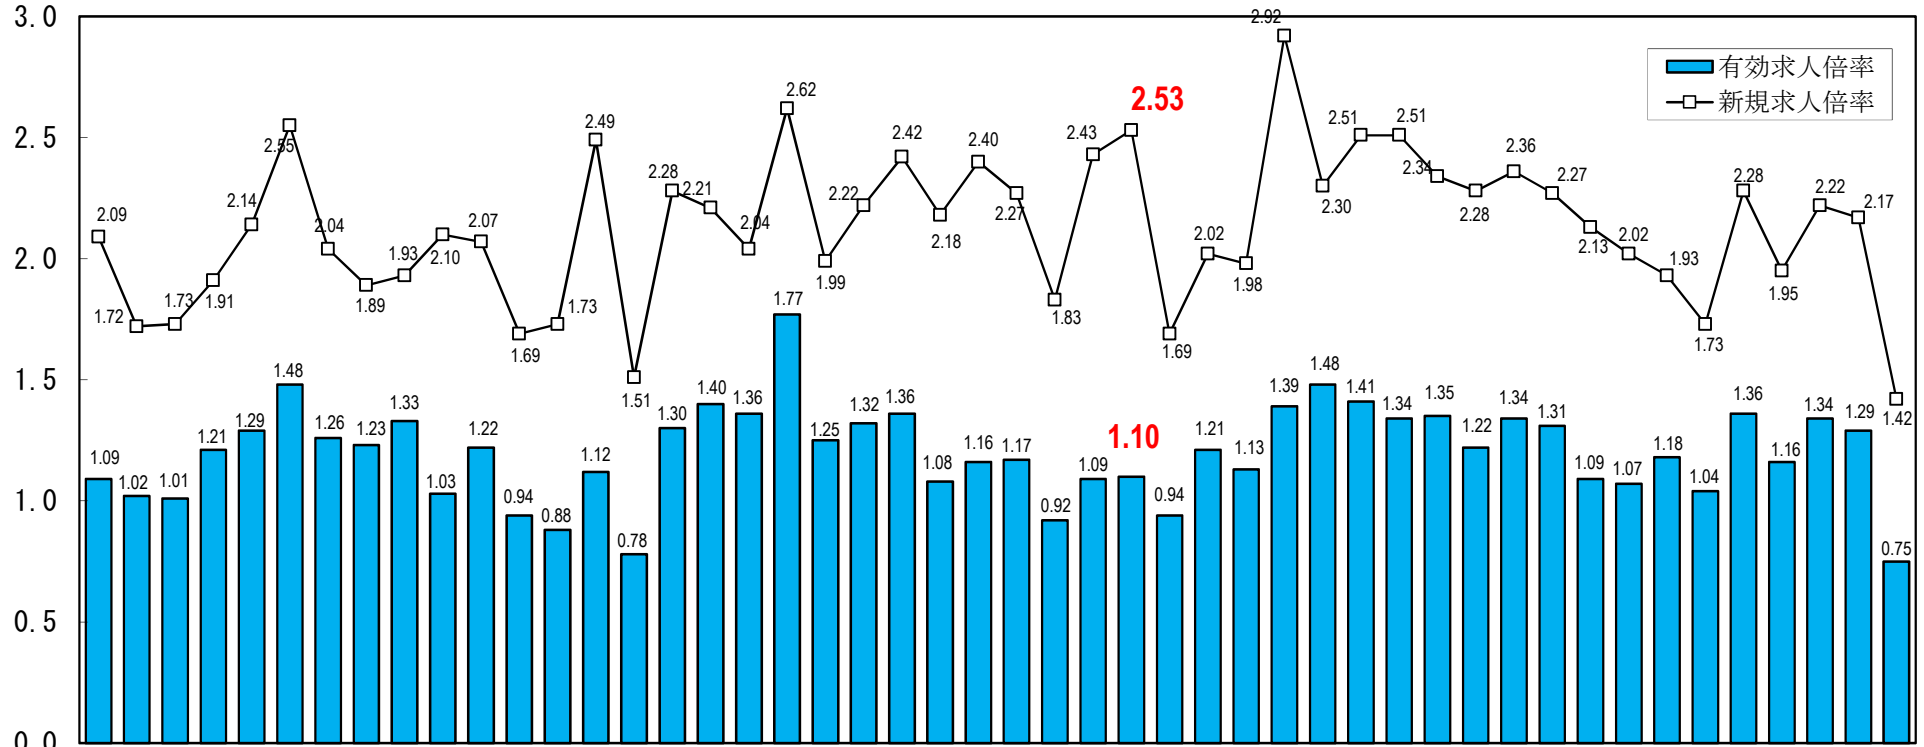

全国の求人倍率（季節調整値）
（令和3年5月）

単位：（倍）

全北青岩宮秋山福茨栃群埼千東神新富石福山長岐静愛三滋京大兵奈和島島島岡広山徳香愛高福佐長熊大宮鹿沖
 国道森手城田形島城木馬玉葉京川潟山川井梨野阜岡知重賀都阪庫良山取根山島口島川媛知岡賀崎本分崎島縄
 児

(注) パートタイムを含む。