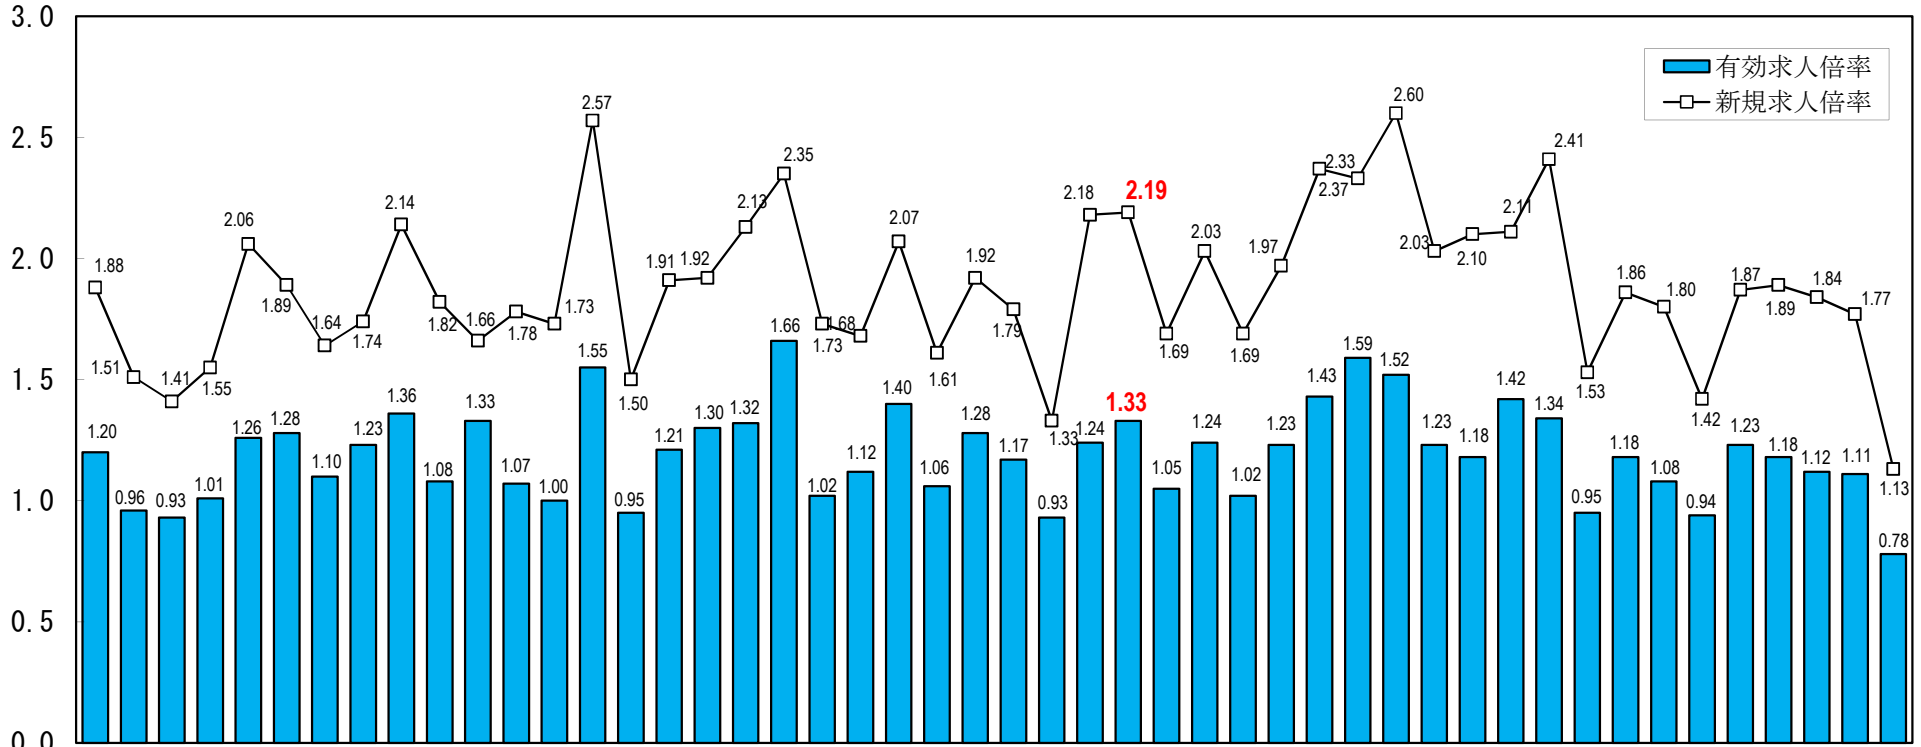

全国の求人倍率（季節調整値）  
（令和2年5月）

単位：（倍）

全北青岩宮秋山福茨栃群埼千東神新富石福山長岐静愛三滋京大兵奈和島島岡広山徳香愛高福佐長熊大宮鹿沖  
 国道森手城田形島城木馬玉葉京川潟山川井梨野阜岡知重賀都阪庫良山取根山島口島川媛知岡賀崎本分崎島縄  
 児

（注）パートタイムを含む。