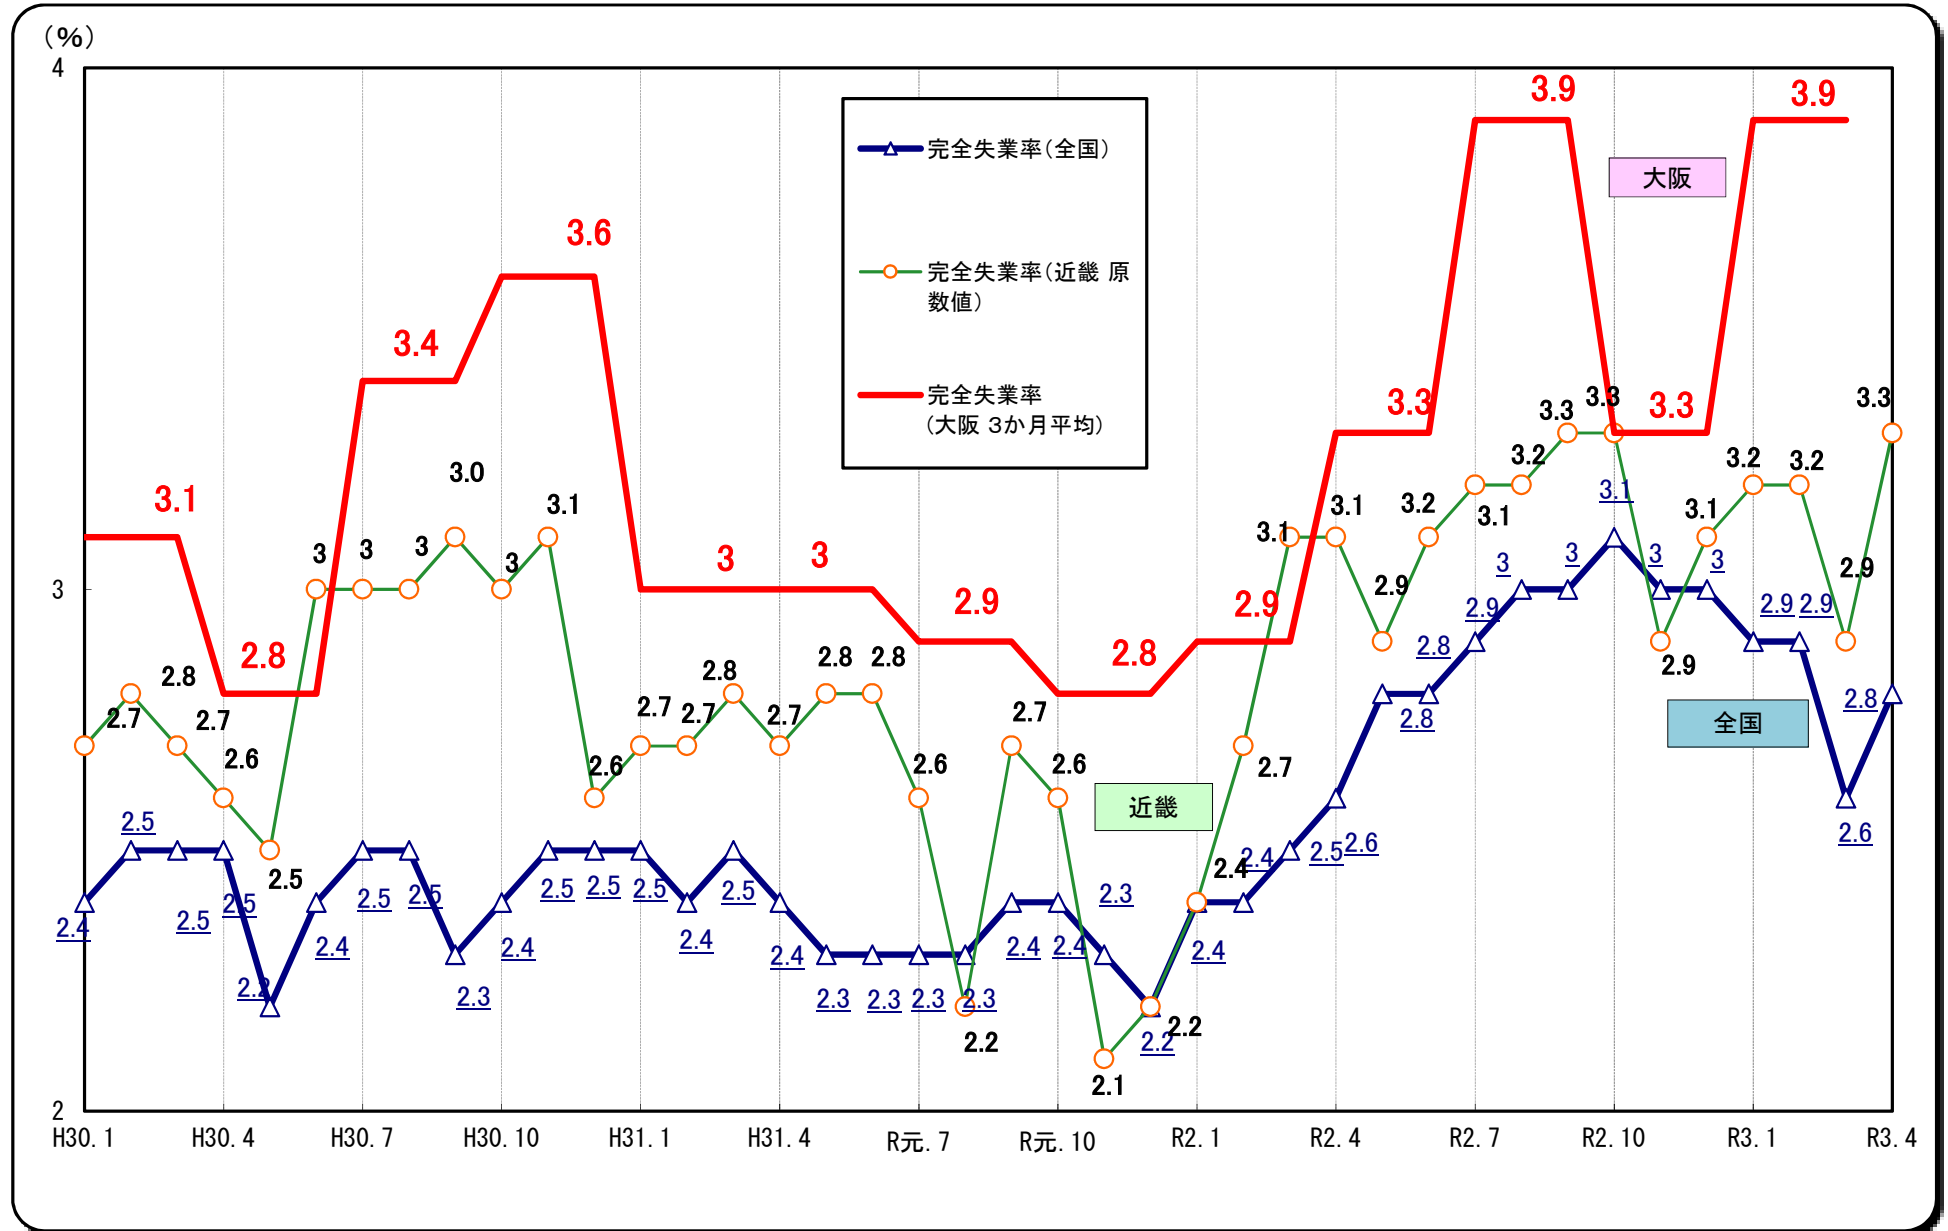

# ○完全失業率の推移（全国・近畿・大阪 月別（大阪は四半期別））

(資料出所) 総務省「労働力調査」 注1. 全国は季節調整値。近畿・大阪は原数値。