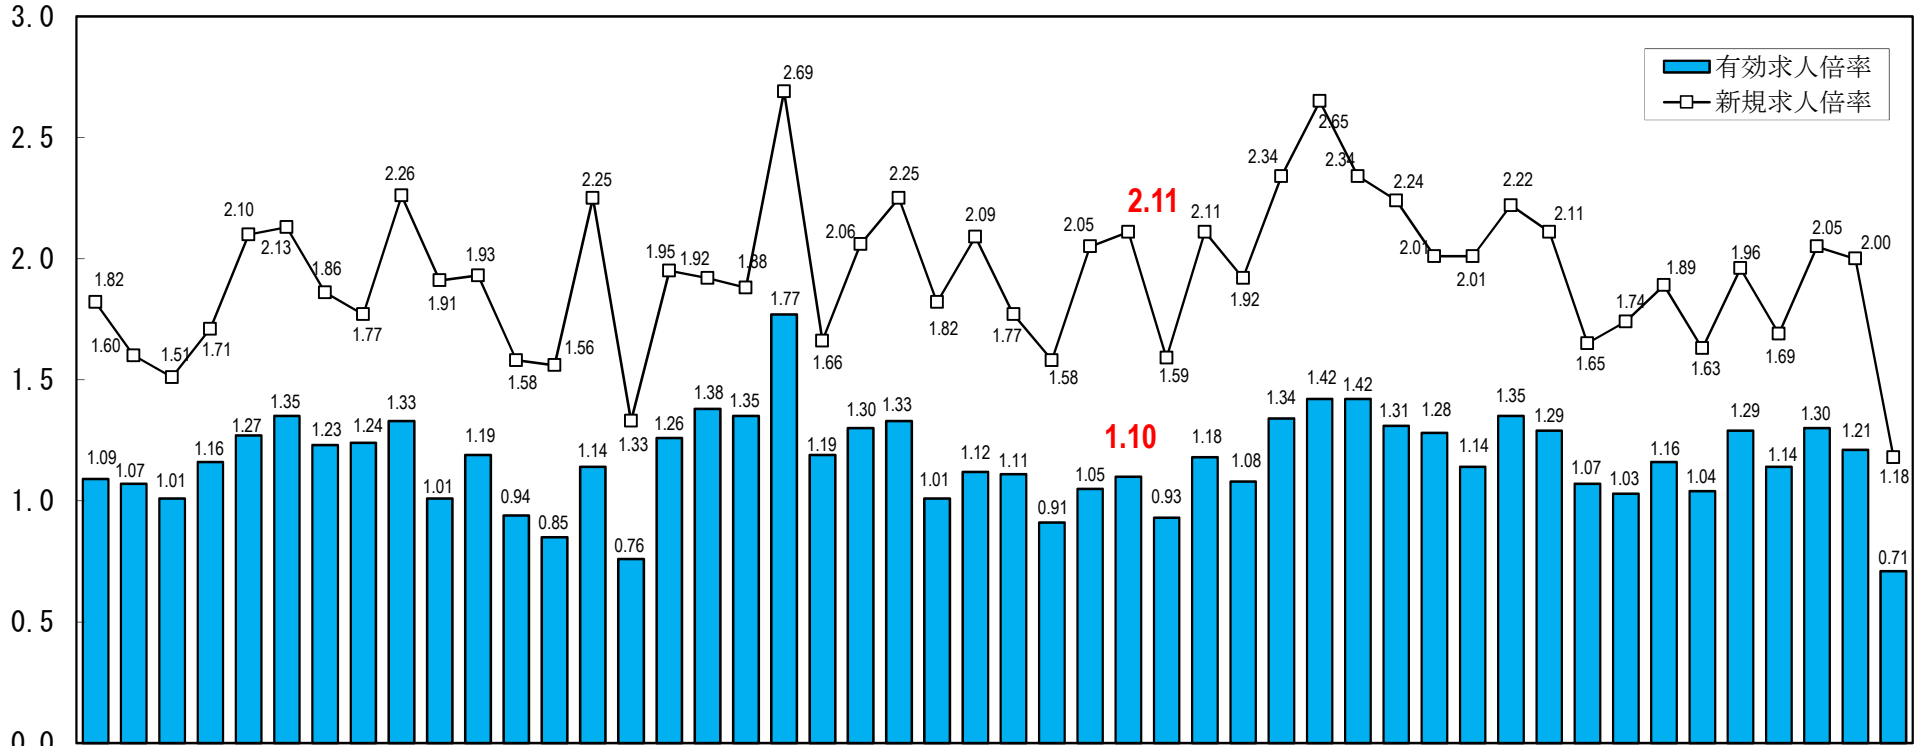

全国の求人倍率（季節調整値）  
（令和3年4月）

単位：（倍）

全北青岩宮秋山福茨栃群埼千東神新富石福山長岐静愛三滋京大兵奈和島島島岡広山徳香愛高福佐長熊大宮鹿沖  
 国道森手城田形島城木馬玉葉京川潟山川井梨野阜岡知重賀都阪庫良山取根山島口島川媛知岡賀崎本分崎島  
 児 縄

(注) パートタイムを含む。