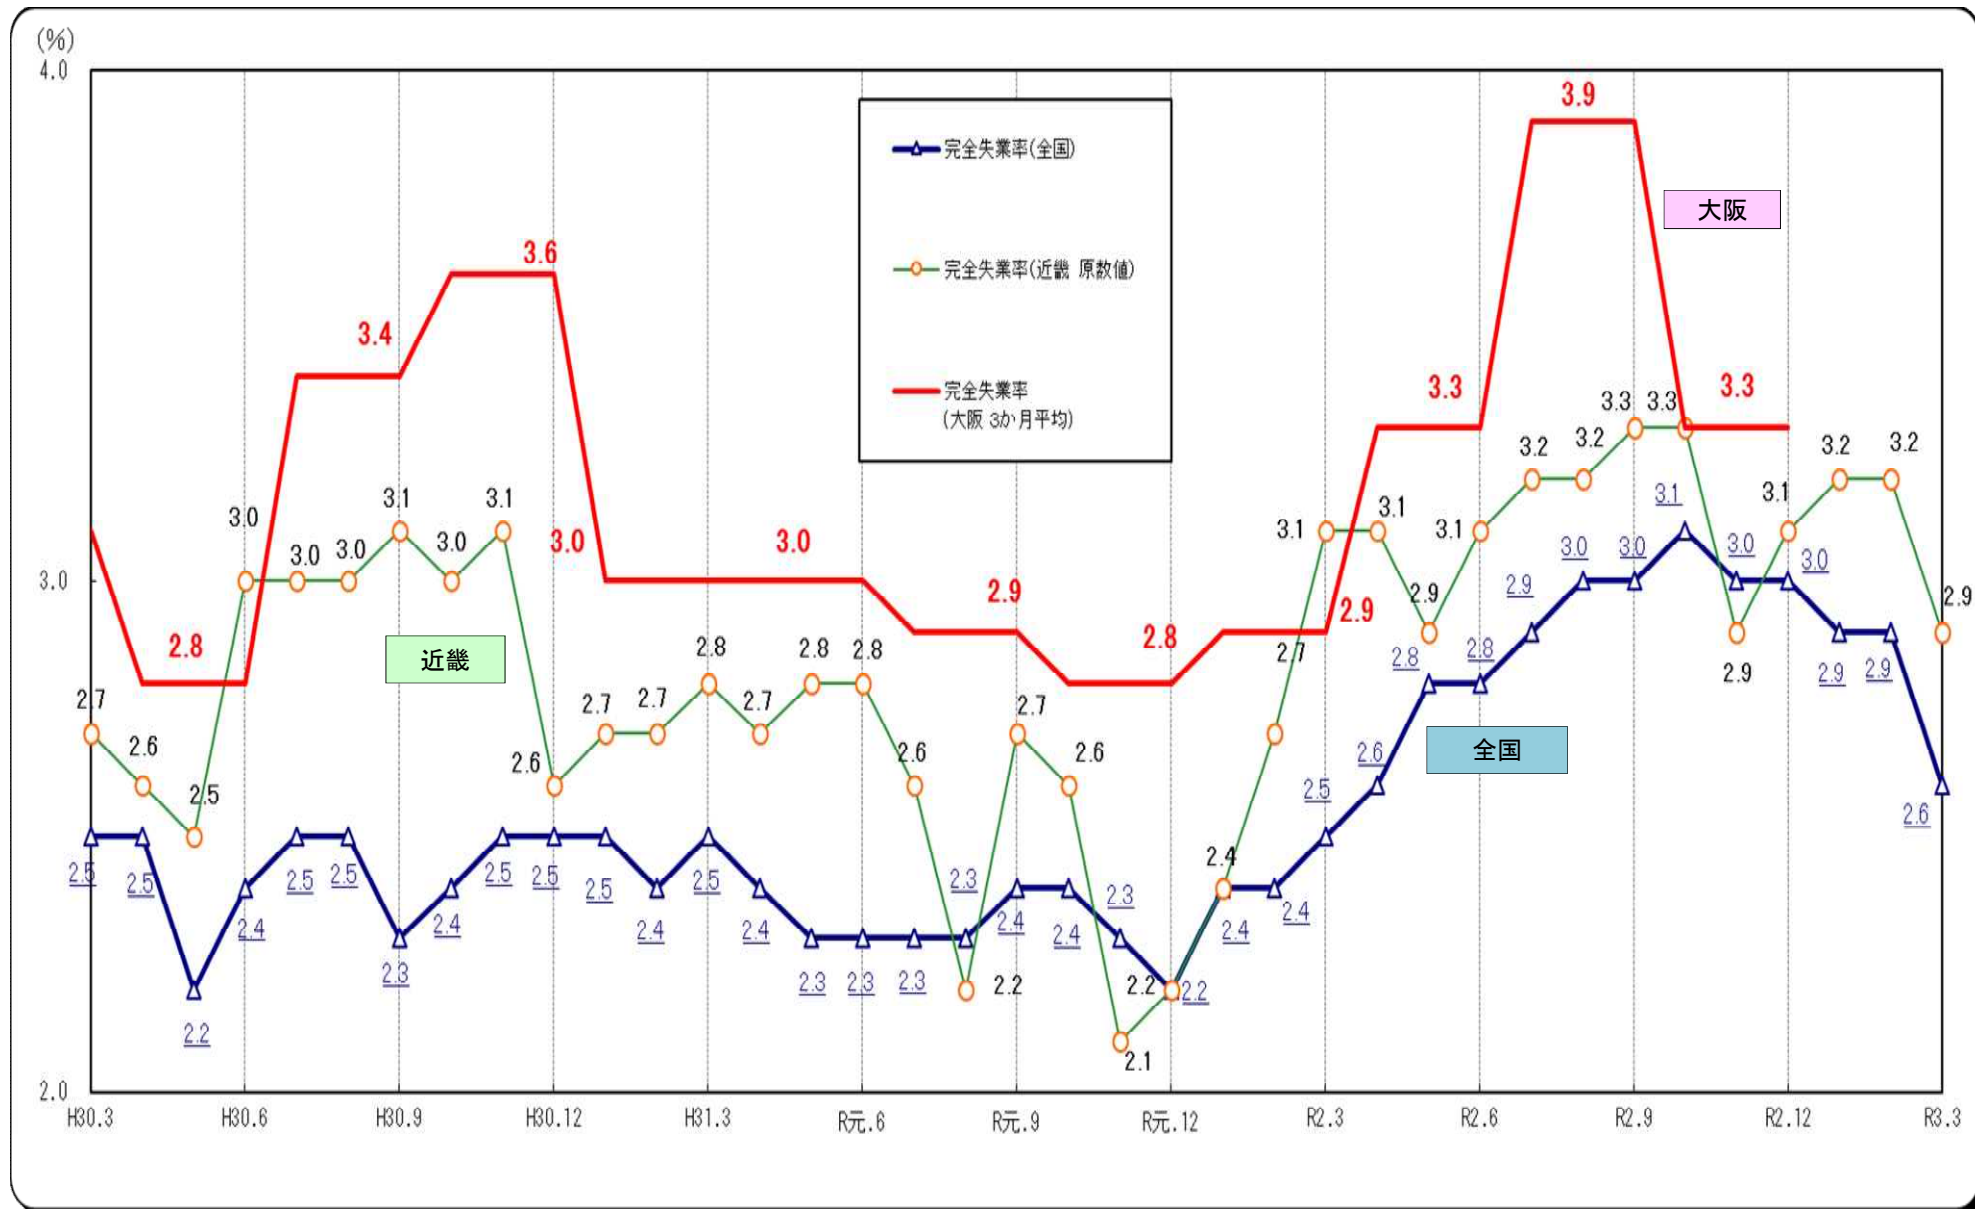

# ○完全失業率の推移（全国・近畿・大阪 月別（大阪は四半期別））

(資料出所) 総務省「労働力調査」 注1. 全国は季節調整値。近畿・大阪は原数値。