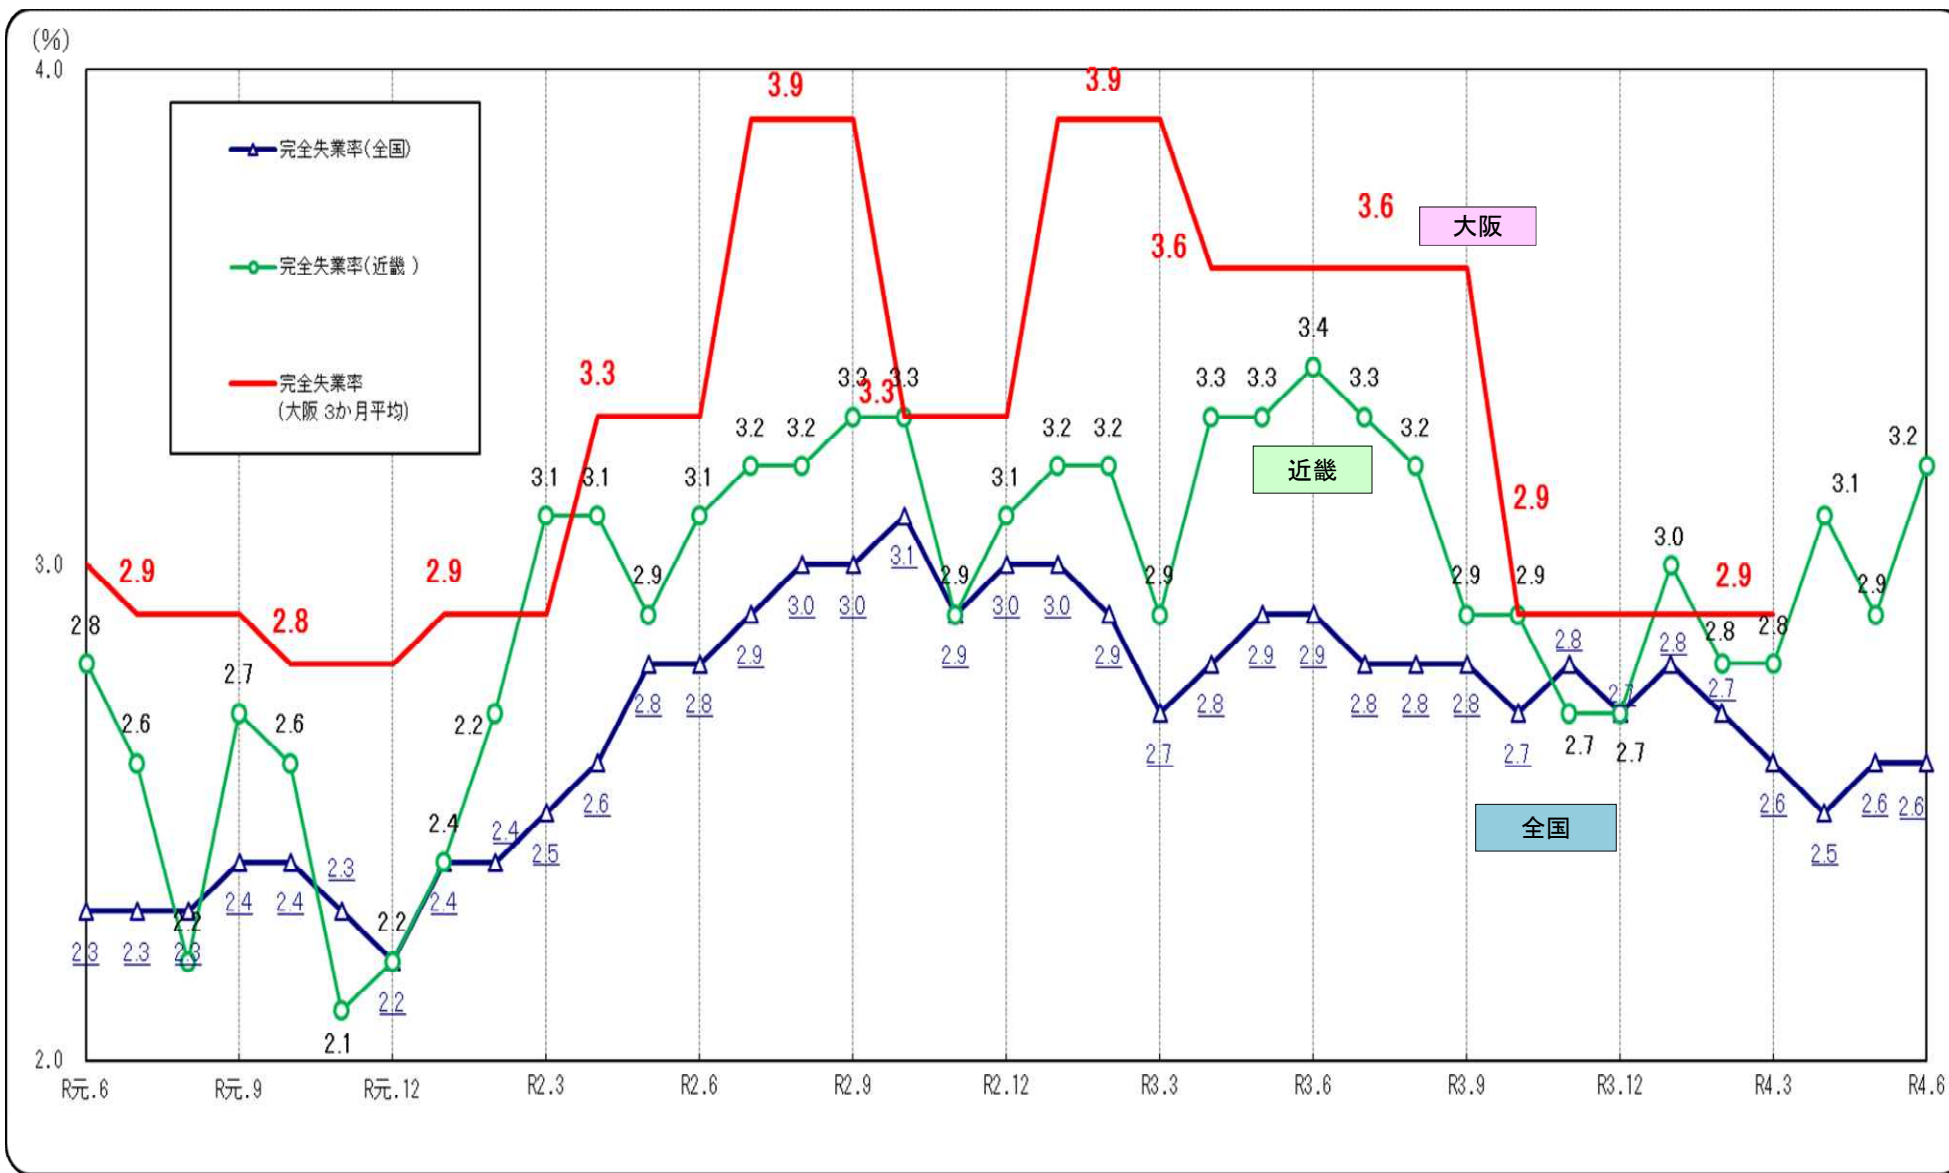

○完全失業率の推移（全国・近畿・大阪 月別（大阪は四半期別））

(資料出所) 総務省「労働力調査」 注1. 全国は季節調整値。近畿・大阪は原数値。