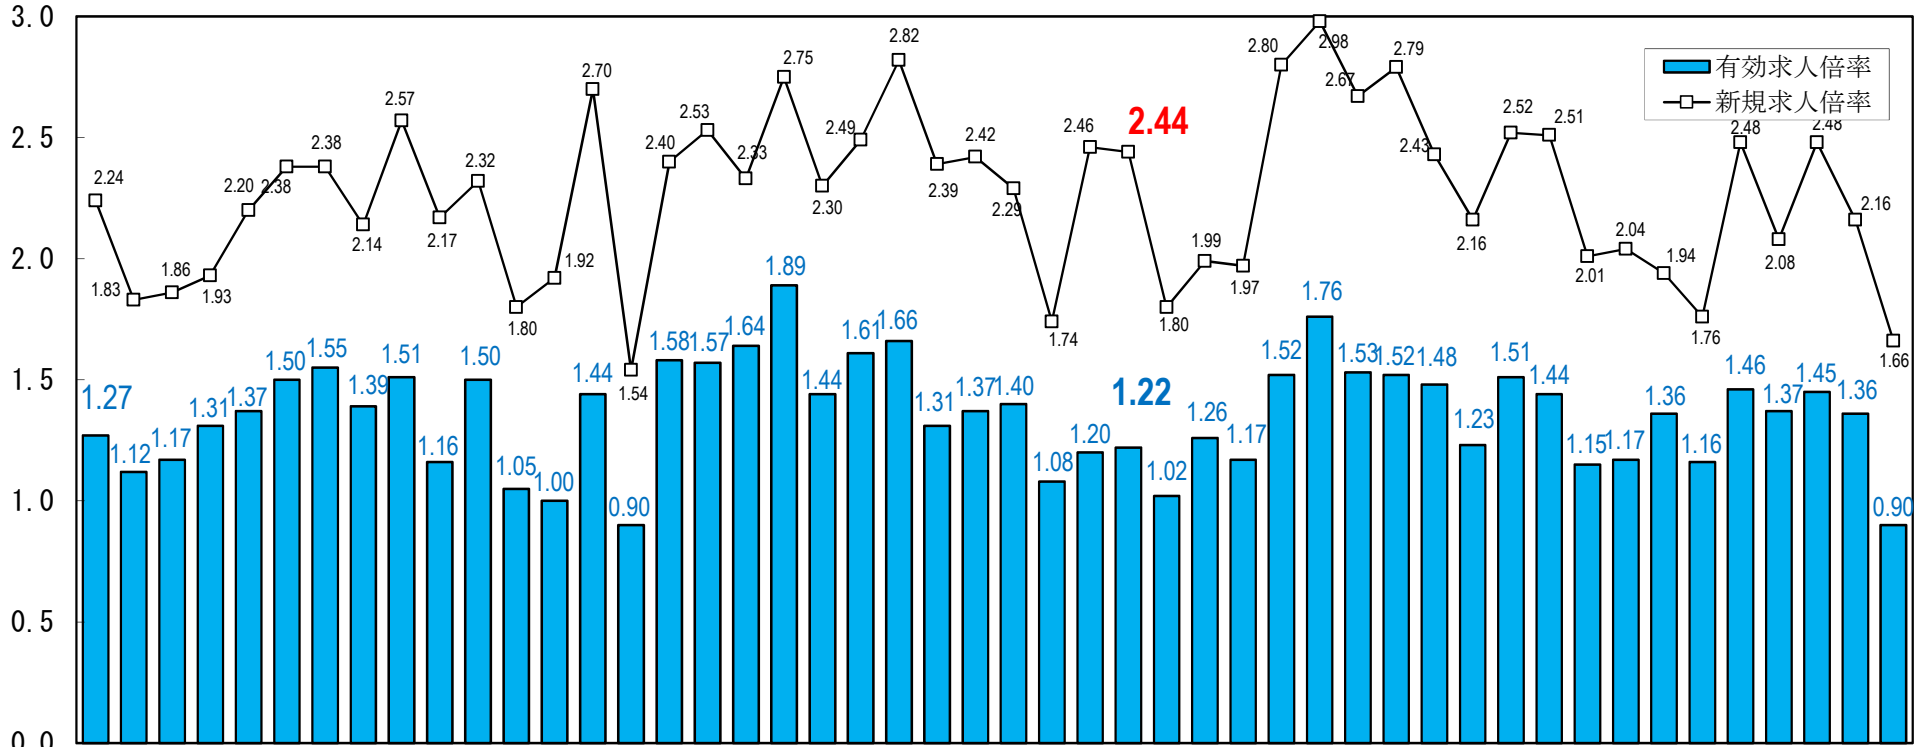

全国の求人倍率（季節調整値）
（令和4年6月）

単位：（倍）

全北青岩宮秋山福茨栃群埼千東神新富石福山長岐静愛三滋京大兵奈和島島島岡広山徳香愛高福佐長熊大宮鹿沖
 国道森手城田形島城木馬玉葉京川潟山川井梨野阜岡知重賀都阪庫良山取根山島口島川媛知岡賀崎本分崎島縄
 海

（注）パートタイムを含む。