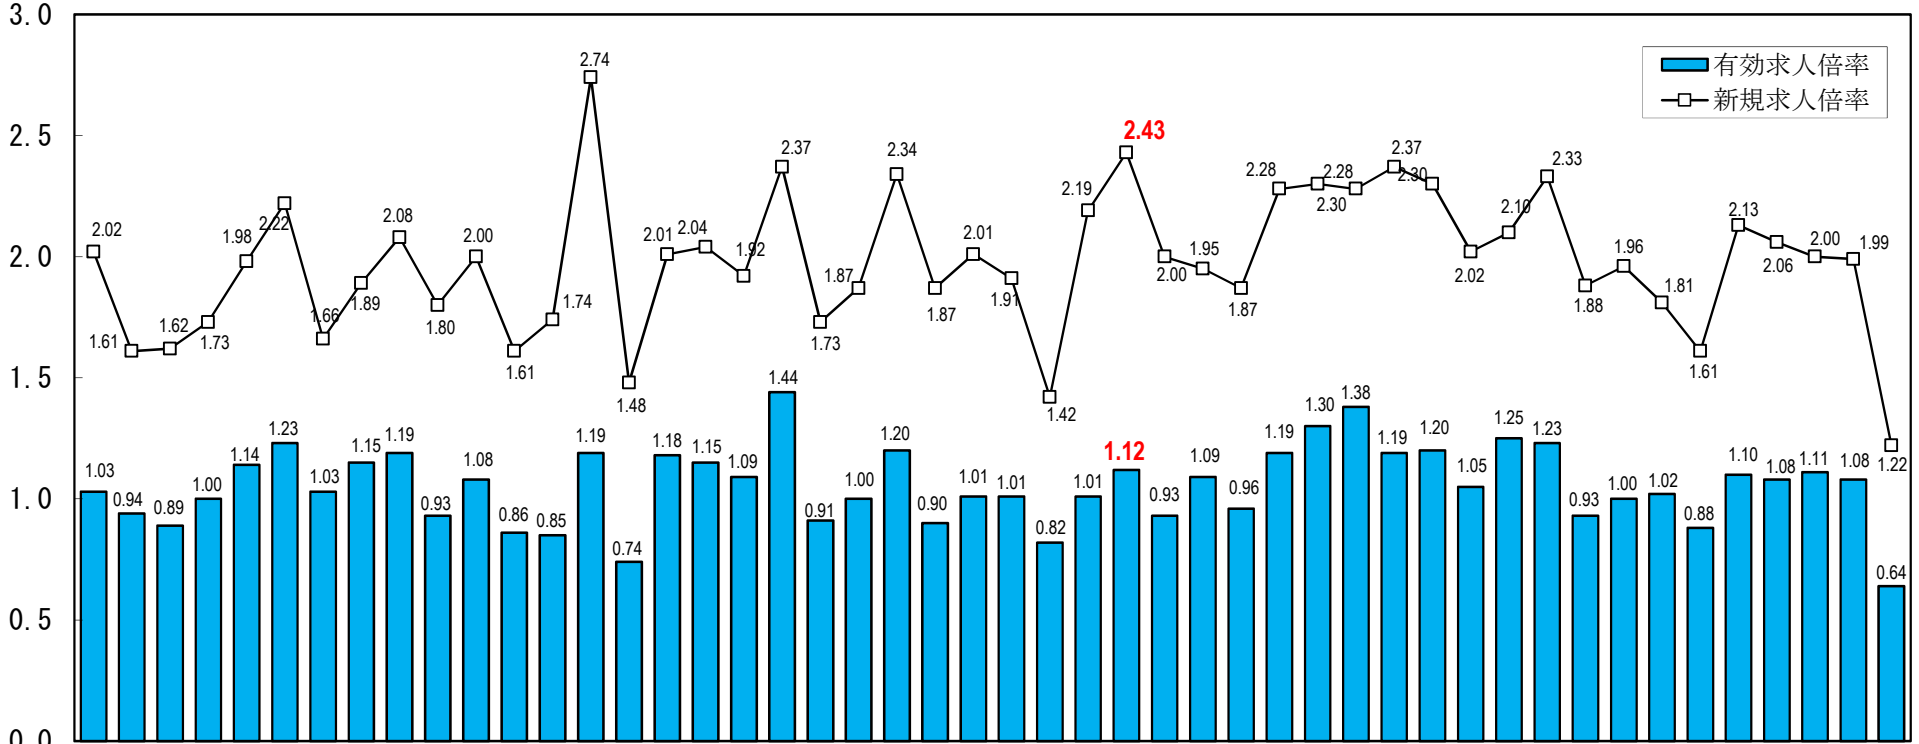

全国の求人倍率（季節調整値）
（令和2年9月）

単位：（倍）

（注）パートタイムを含む。