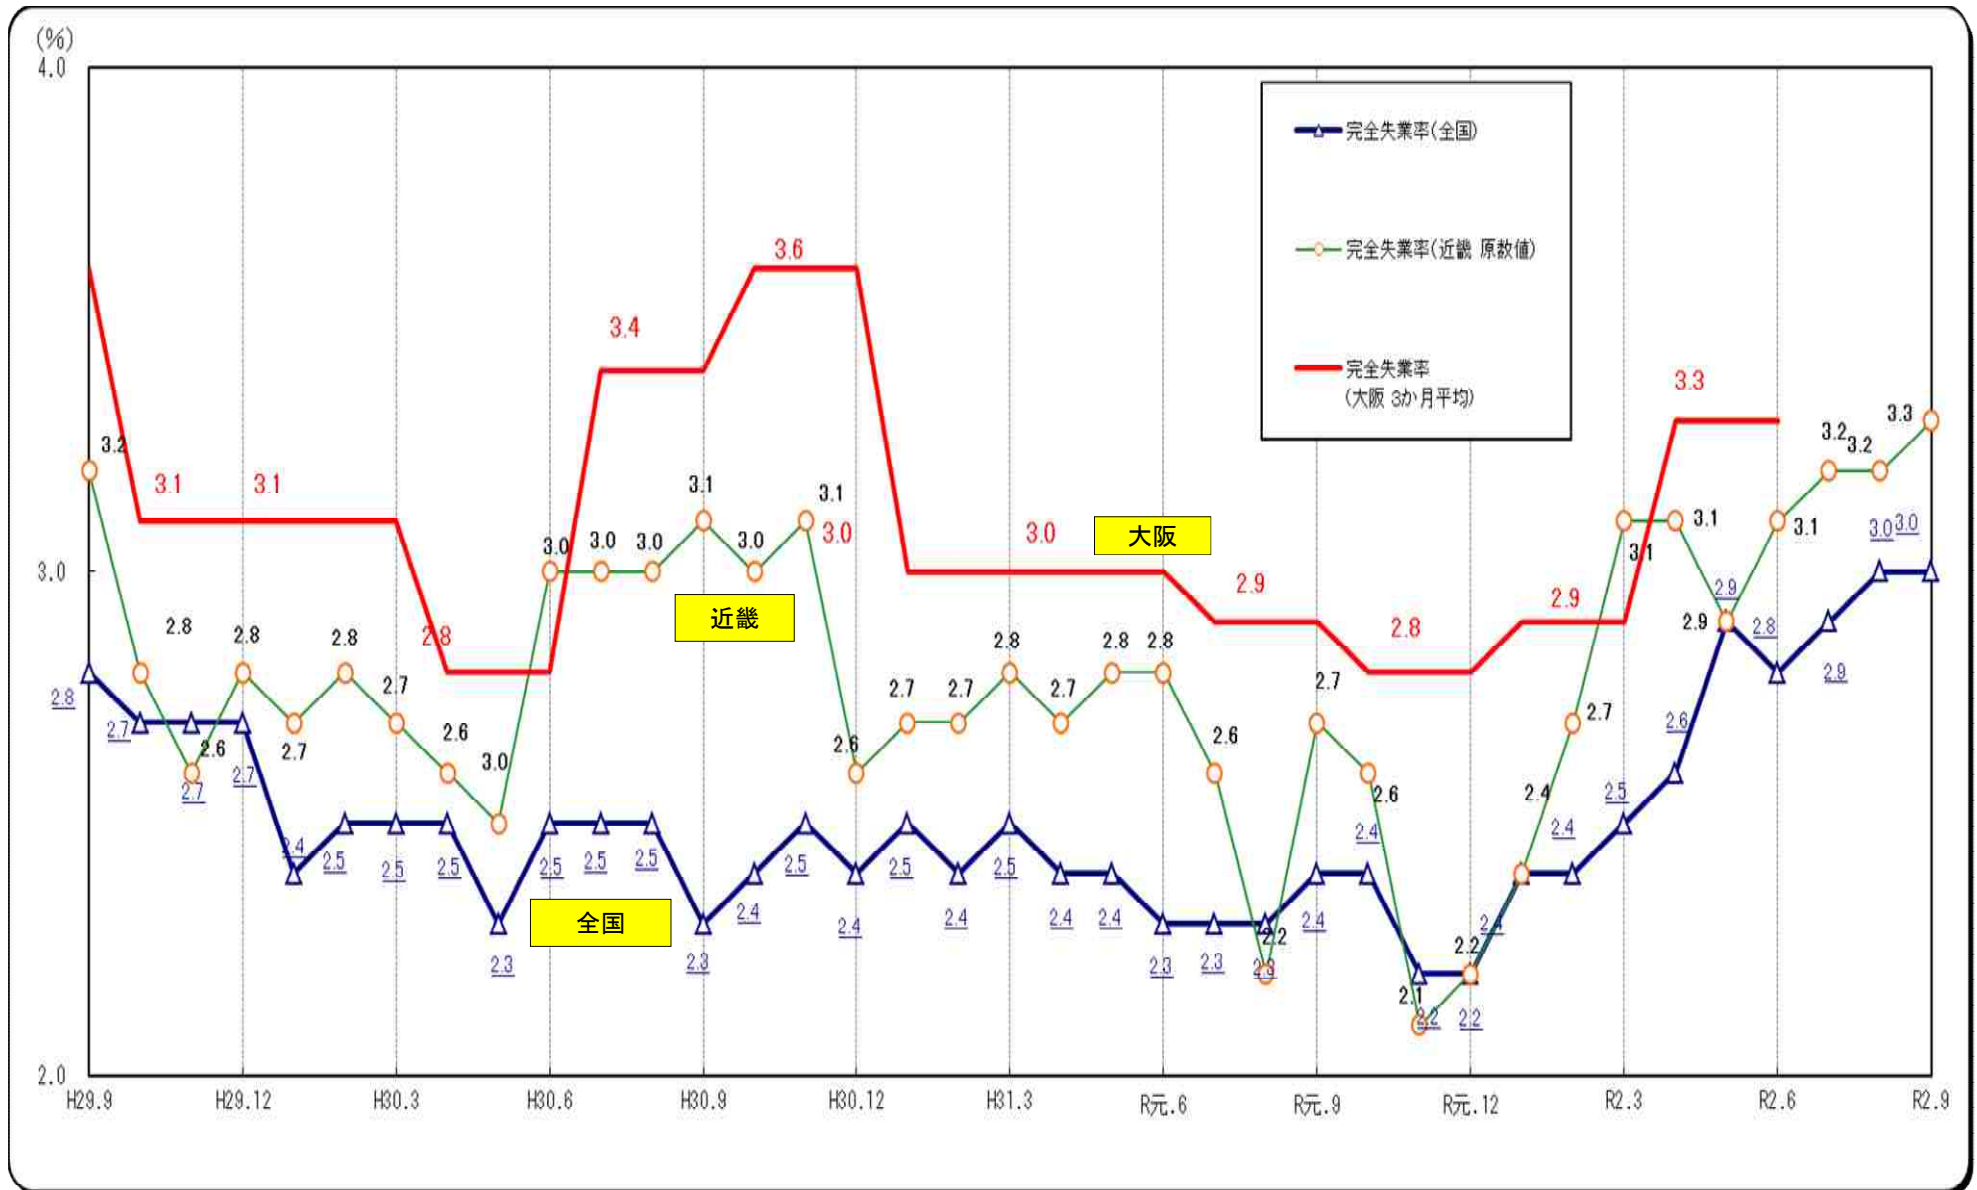

○完全失業率の推移（全国・近畿・大阪 月別（大阪は四半期別））

（資料出所）総務省「労働力調査」 注1. 全国は季節調整値。近畿・大阪は原数値。