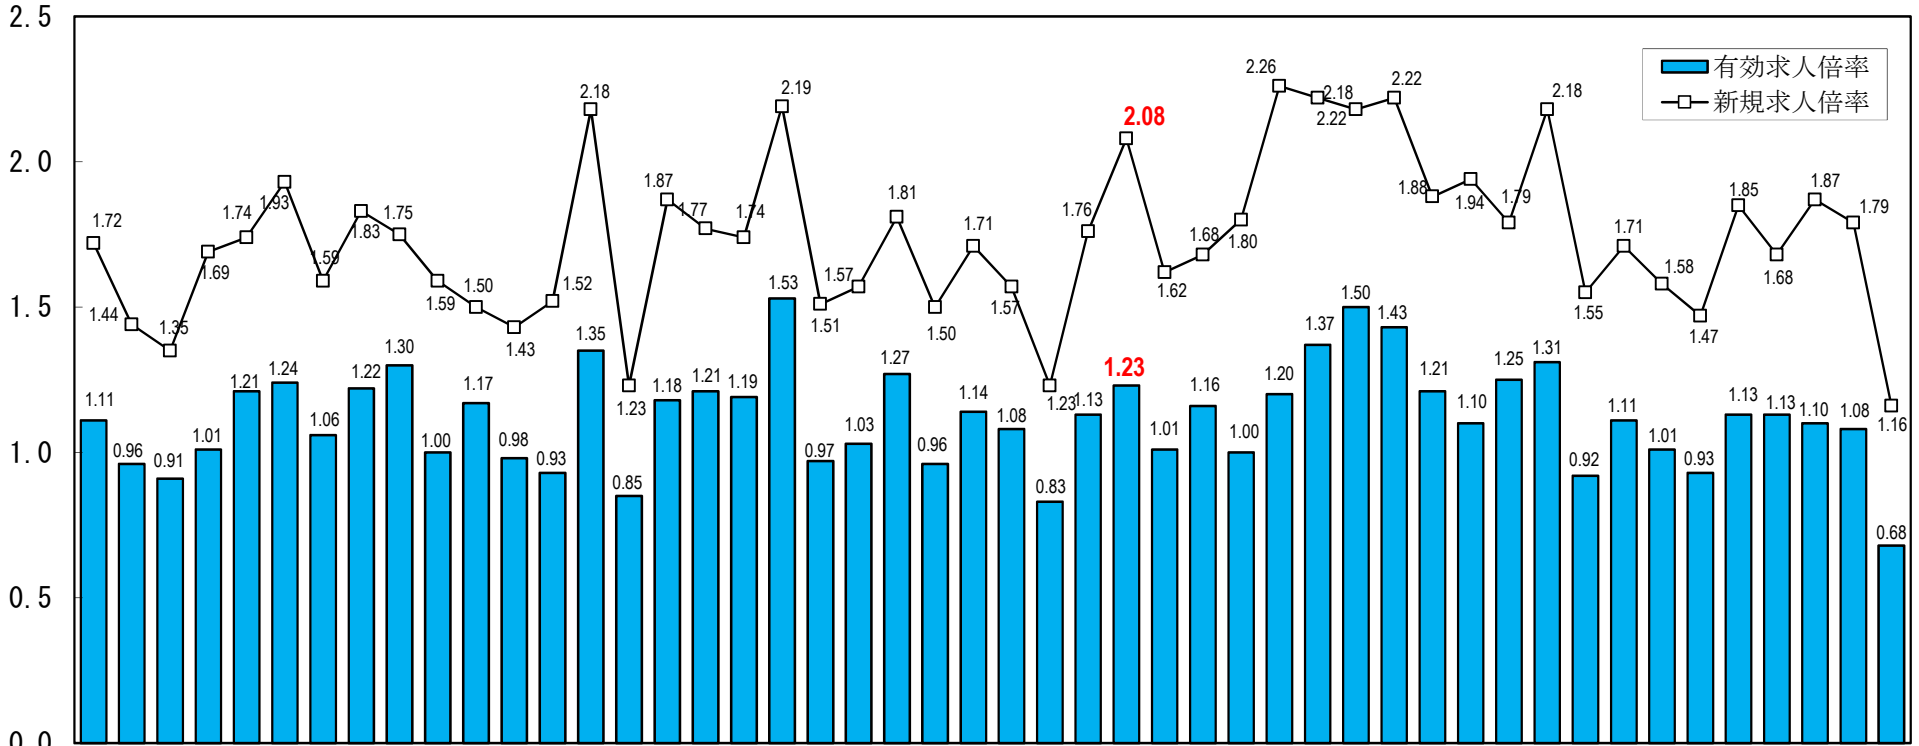

全国の求人倍率（季節調整値）
（令和2年6月）

単位：（倍）

（注）パートタイムを含む。