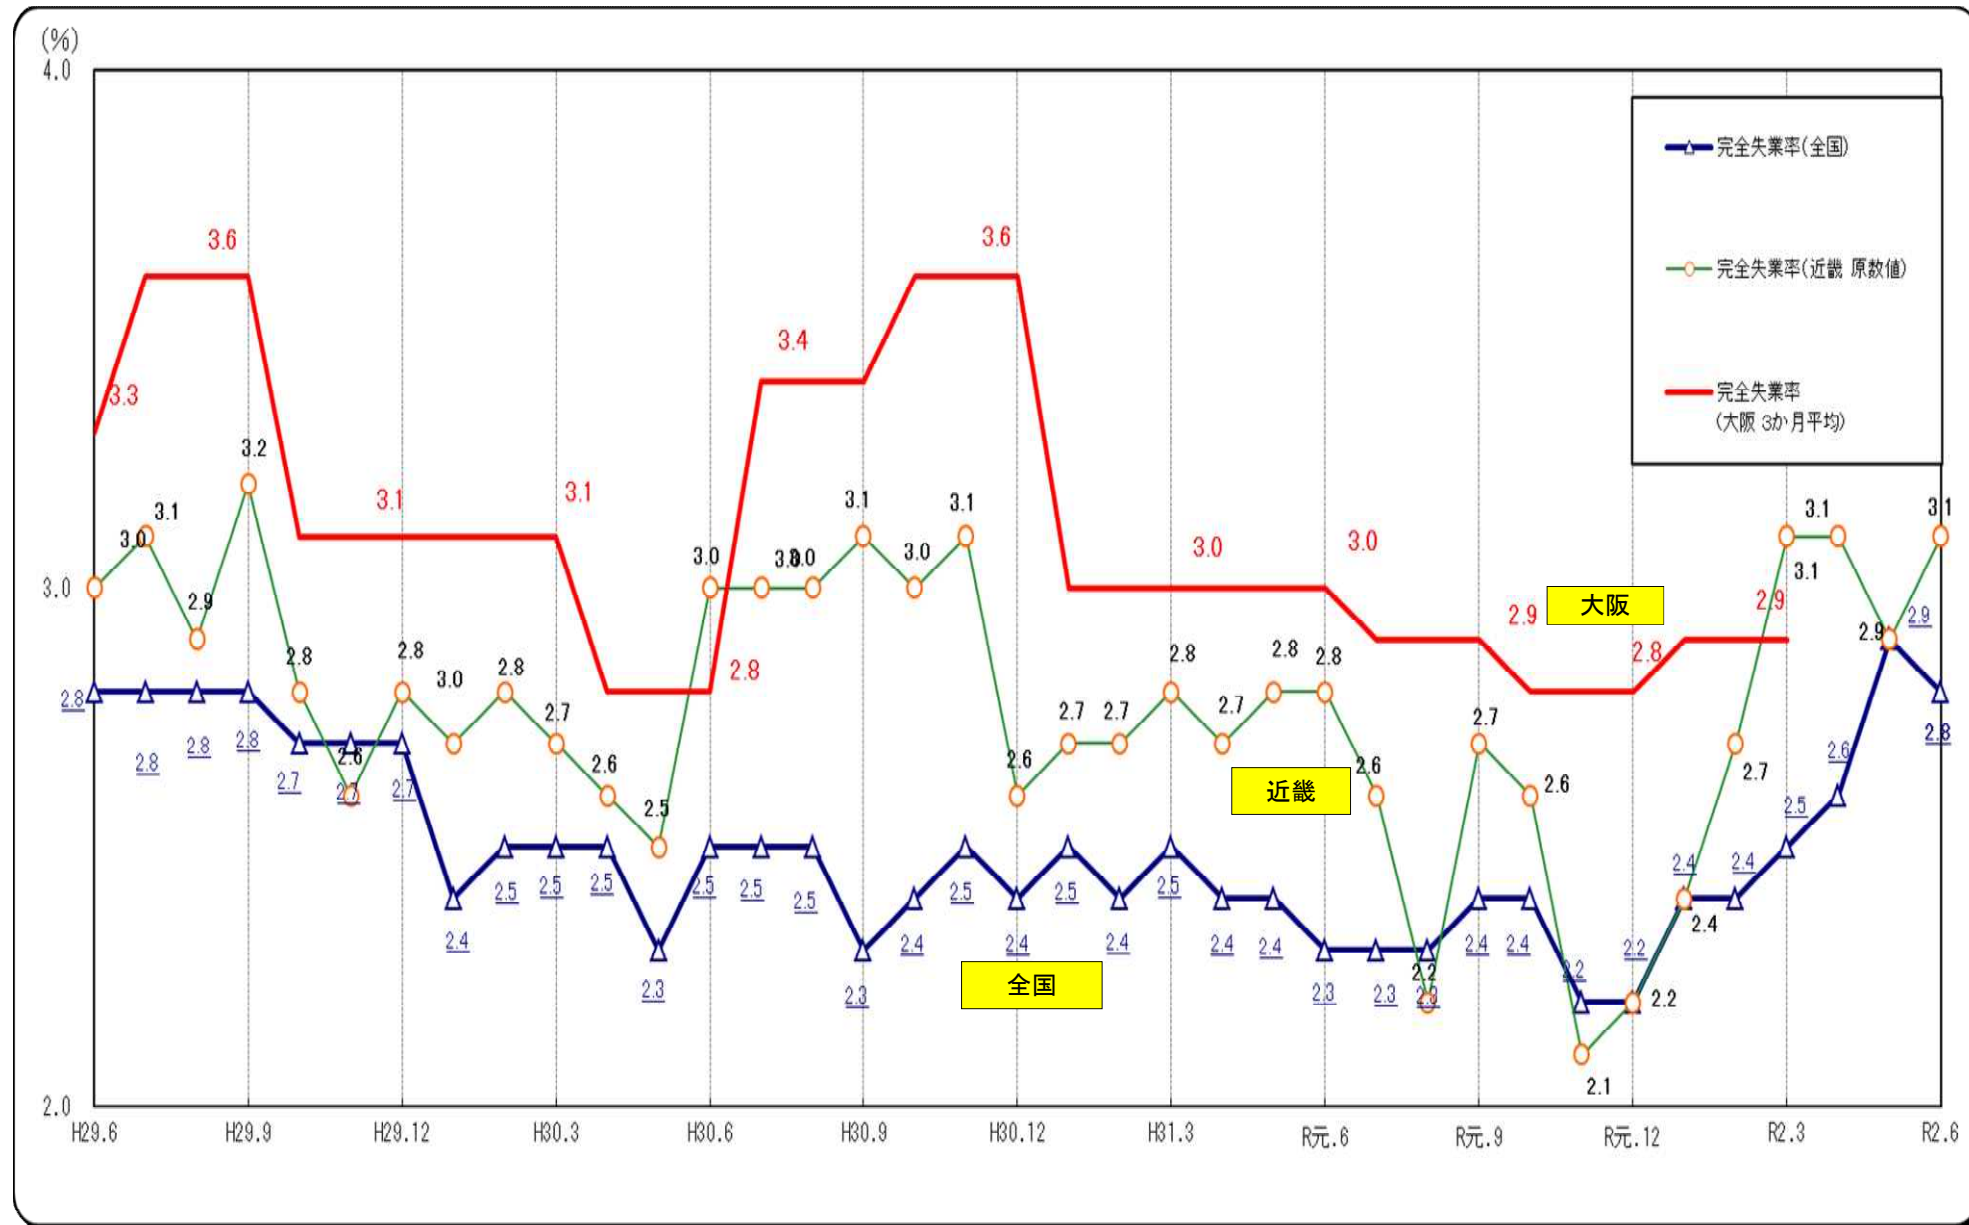

○完全失業率の推移（全国・近畿・大阪 月別（大阪は四半期別））

(資料出所) 総務省「労働力調査」 注1. 全国は季節調整値。近畿・大阪は原数値。