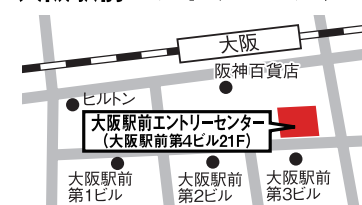

大阪駅前エントリーセンター

①ご応募