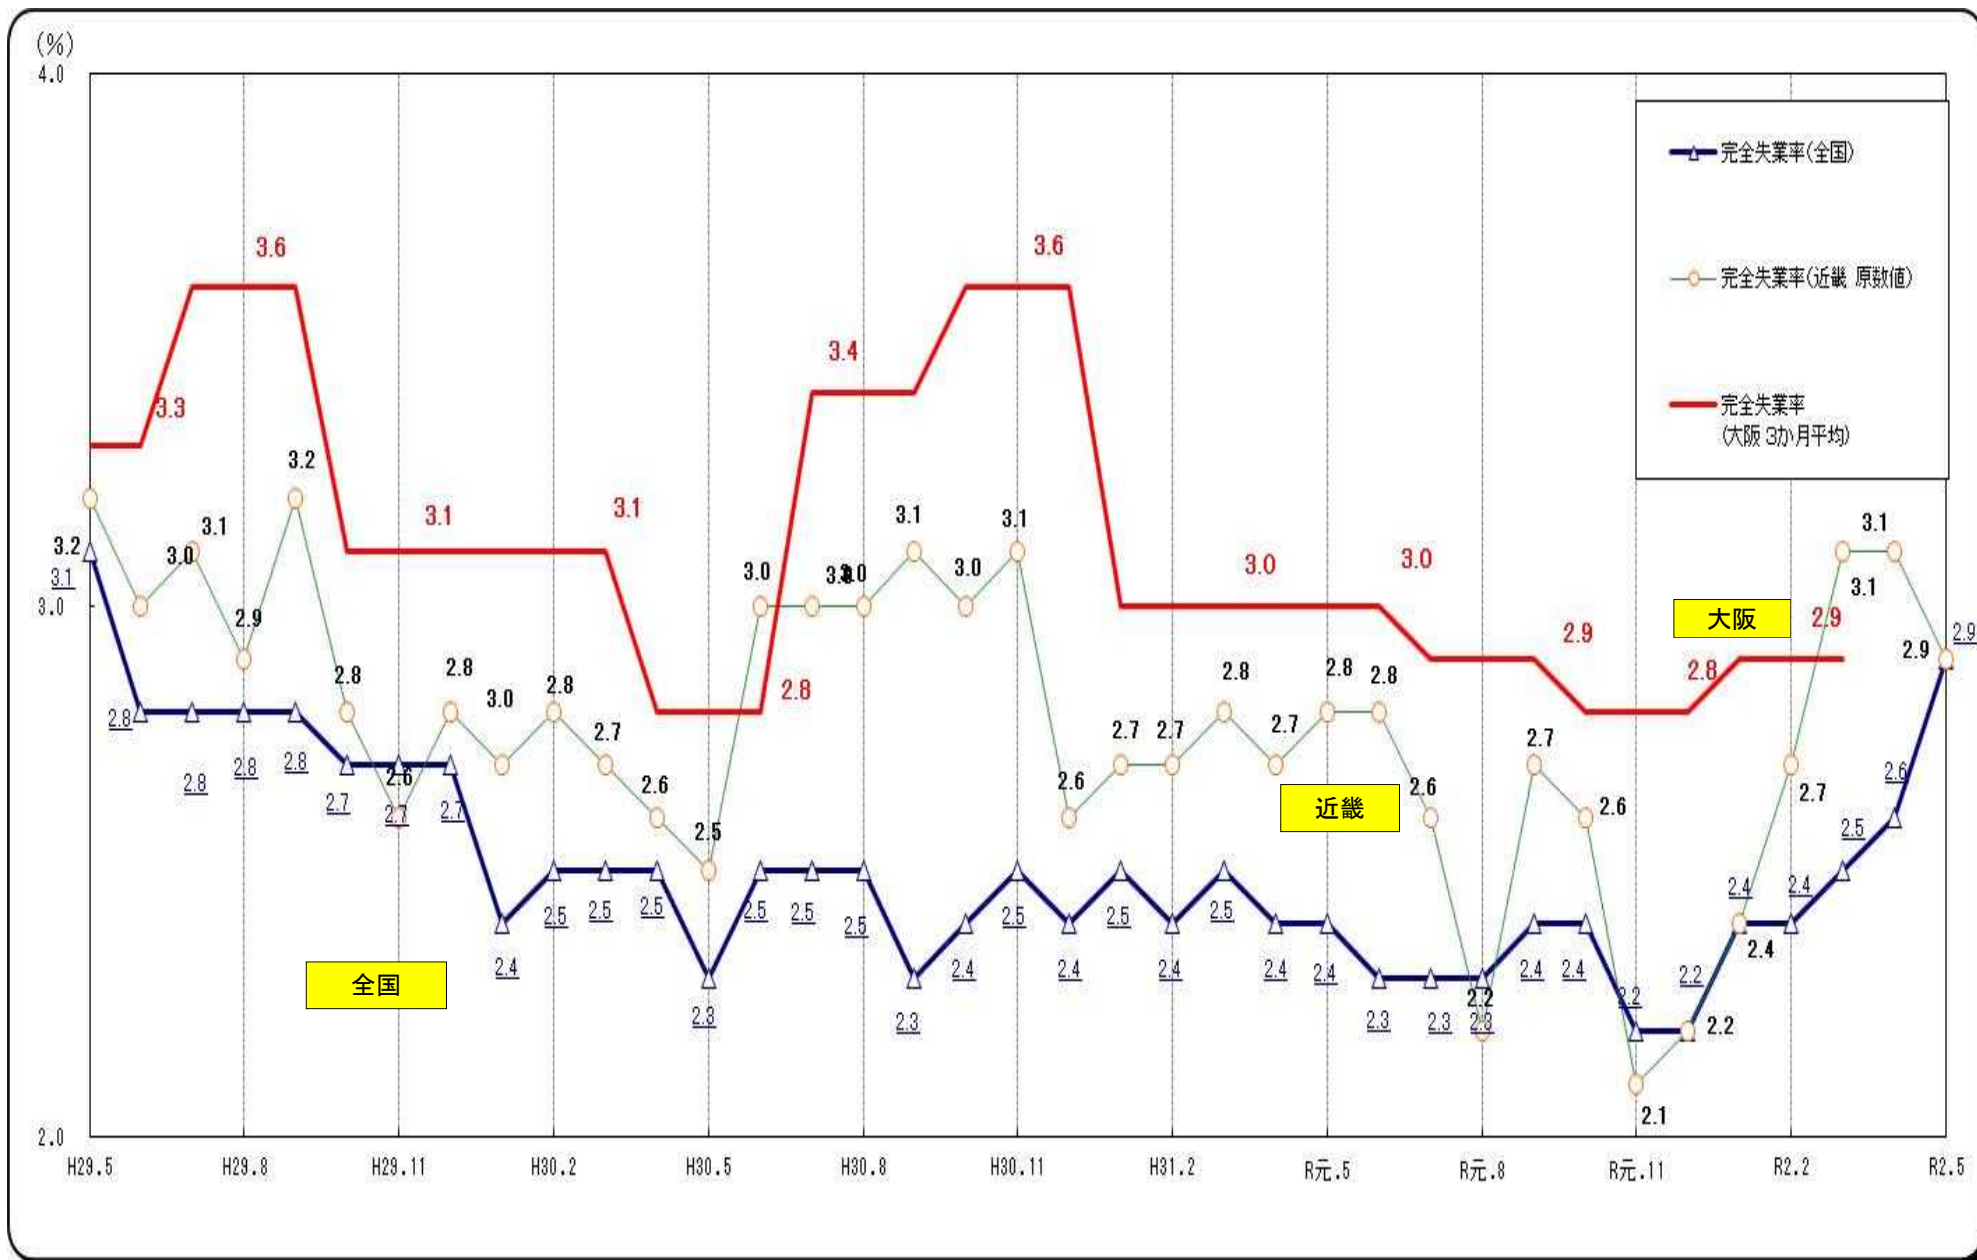

# ○完全失業率の推移（全国・近畿・大阪 月別（大阪は四半期別））

（資料出所）総務省「労働力調査」 注1. 全国は季節調整値。近畿・大阪は原数値。