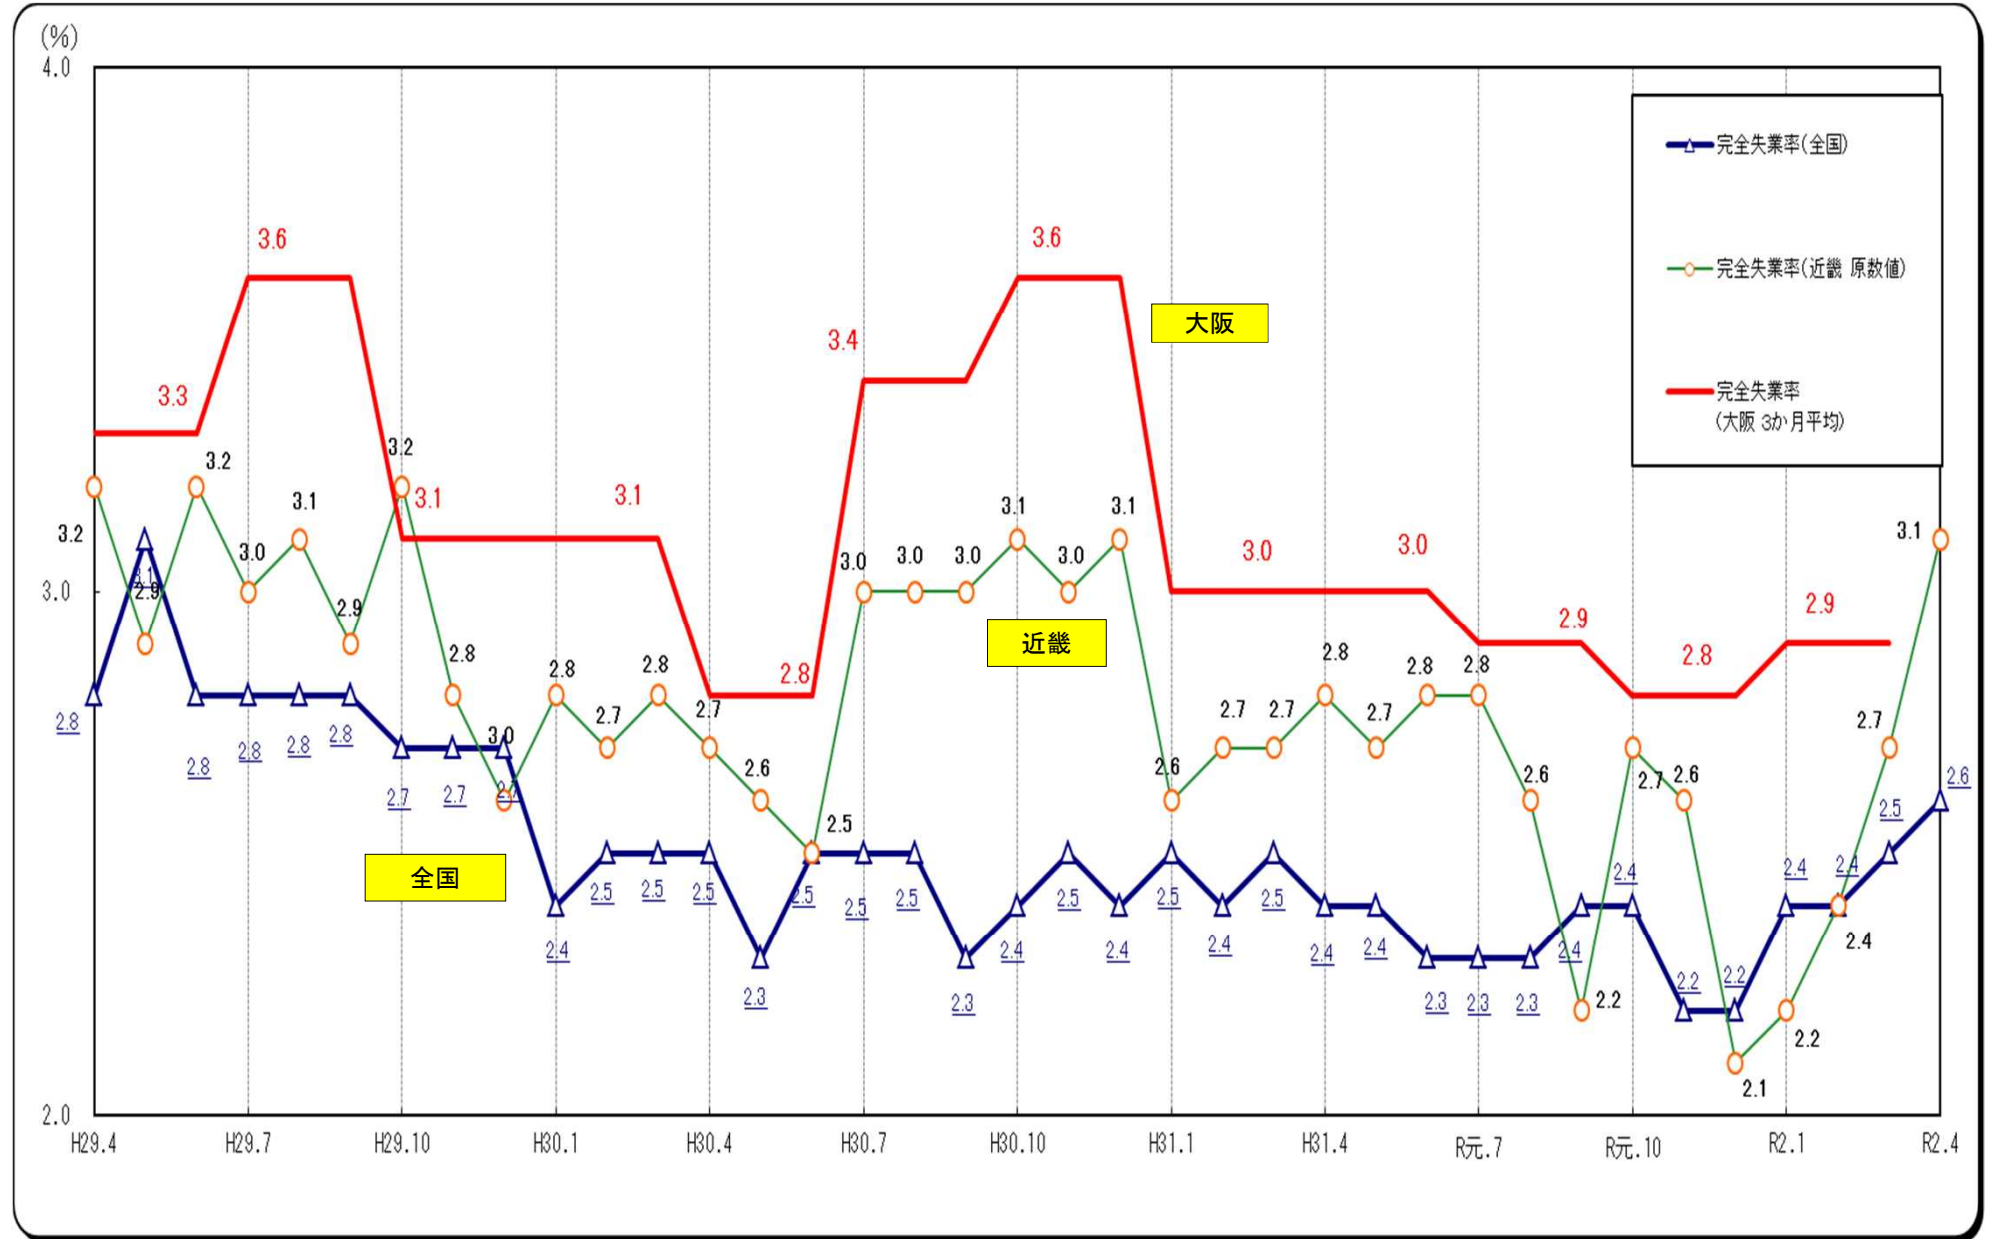

# ○完全失業率の推移（全国・近畿・大阪 月別（大阪は四半期別））

(資料出所) 総務省「労働力調査」 注1. 全国は季節調整値。近畿・大阪は原数値。