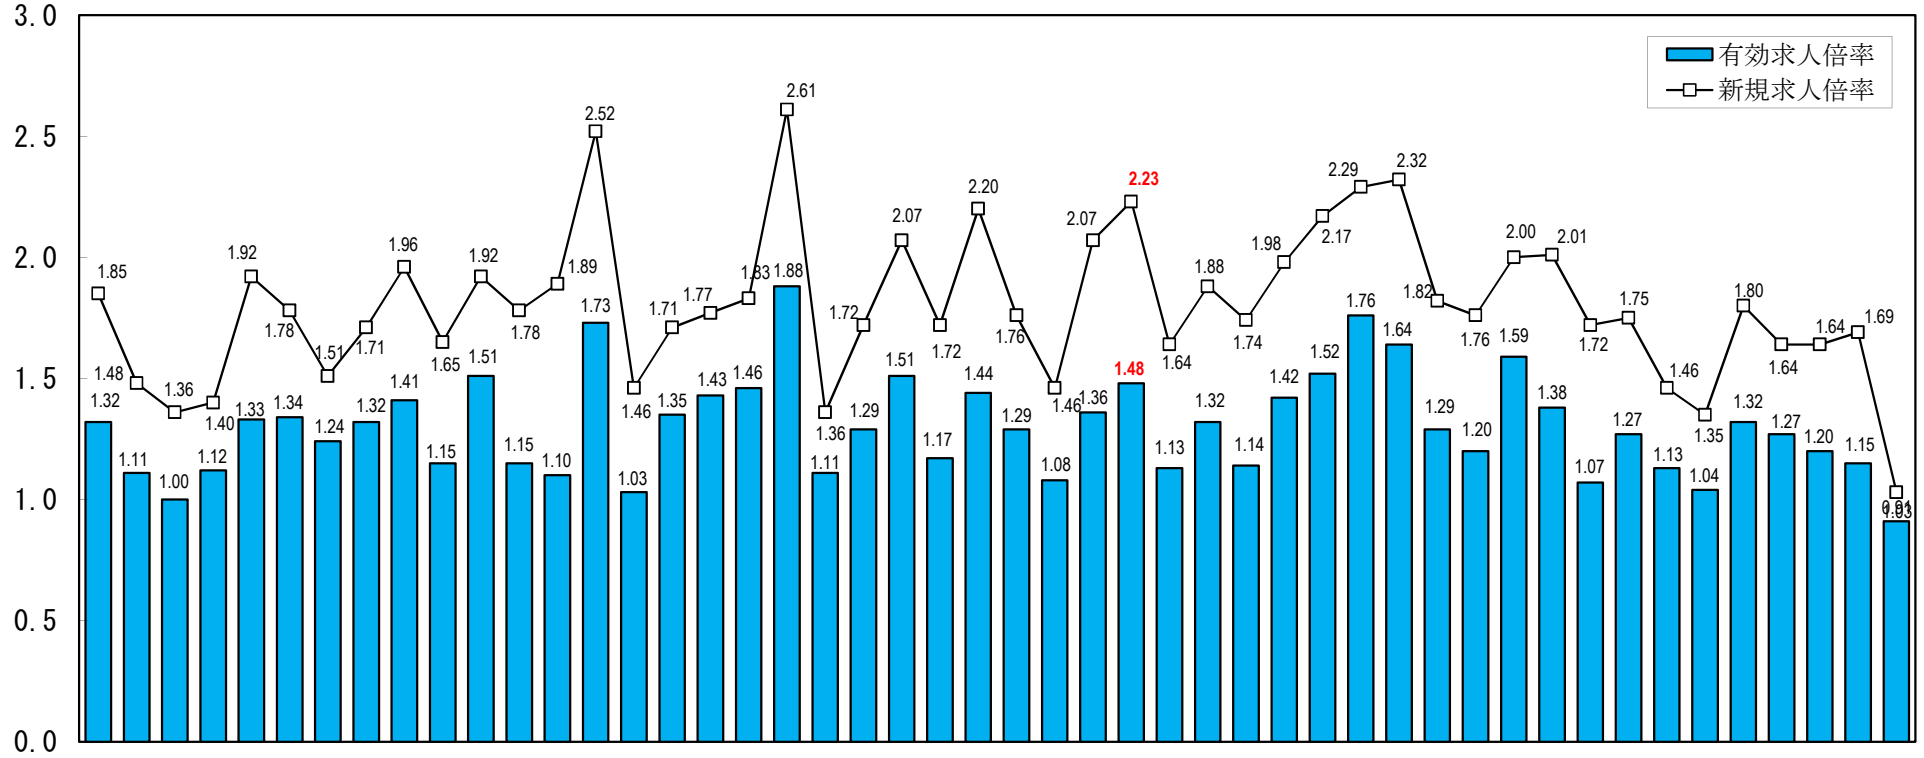

全国の求人倍率（季節調整値）
（令和2年4月）

単位：（倍）

全北青岩宮秋山福茨栃群埼千東神新富石福山長岐静愛三滋京大兵奈和鳥島岡広山徳香愛高福佐長熊大宮鹿沖
海道森手城田形島城木馬玉葉京川潟山川井梨野阜岡知重賀都阪庫良山取根山島口島川媛知岡賀崎本分崎島縄

(注) パートタイムを含む。