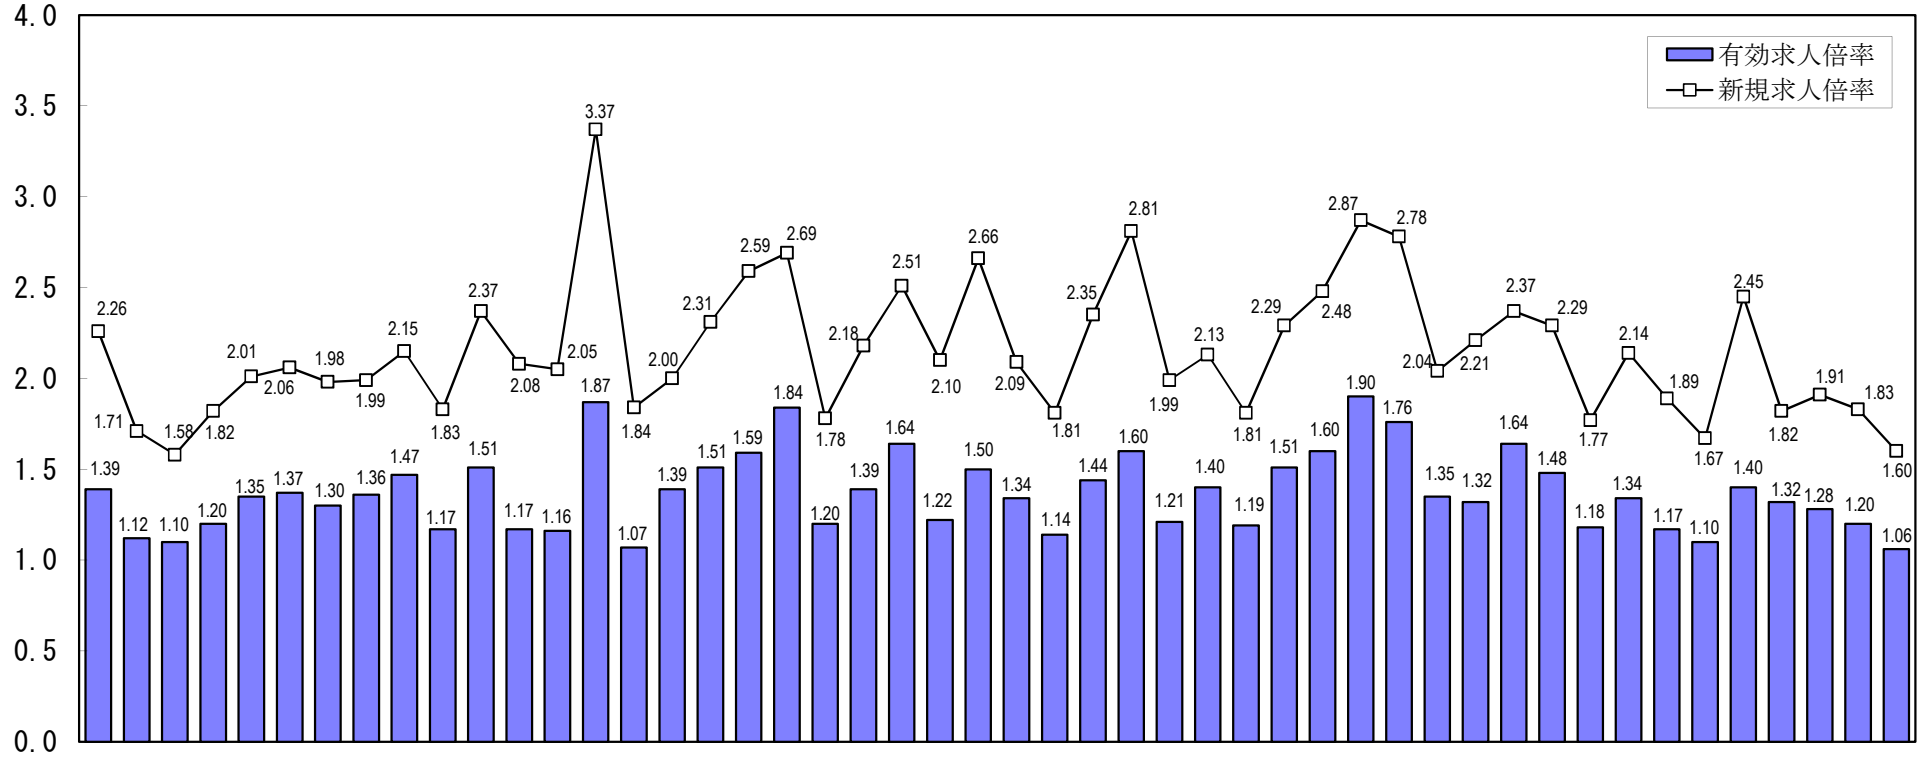

全国の求人倍率（季節調整値）
（令和2年3月）

単位：（倍）

全 北 青 岩 宮 秋 山 福 茨 栃 群 埼 千 東 神 新 富 石 福 山 長 岐 静 愛 三 滋 京 大 兵 奈 和 鳥 島 岡 広 山 徳 香 愛 高 福 佐 長 熊 大 宮 鹿 沖
 海 道 森 手 城 田 形 島 城 木 馬 玉 葉 京 川 瀧 山 川 井 梨 野 阜 岡 知 重 賀 都 阪 庫 良 山 取 根 山 島 口 島 川 媛 知 岡 賀 崎 本 分 崎 島 縄