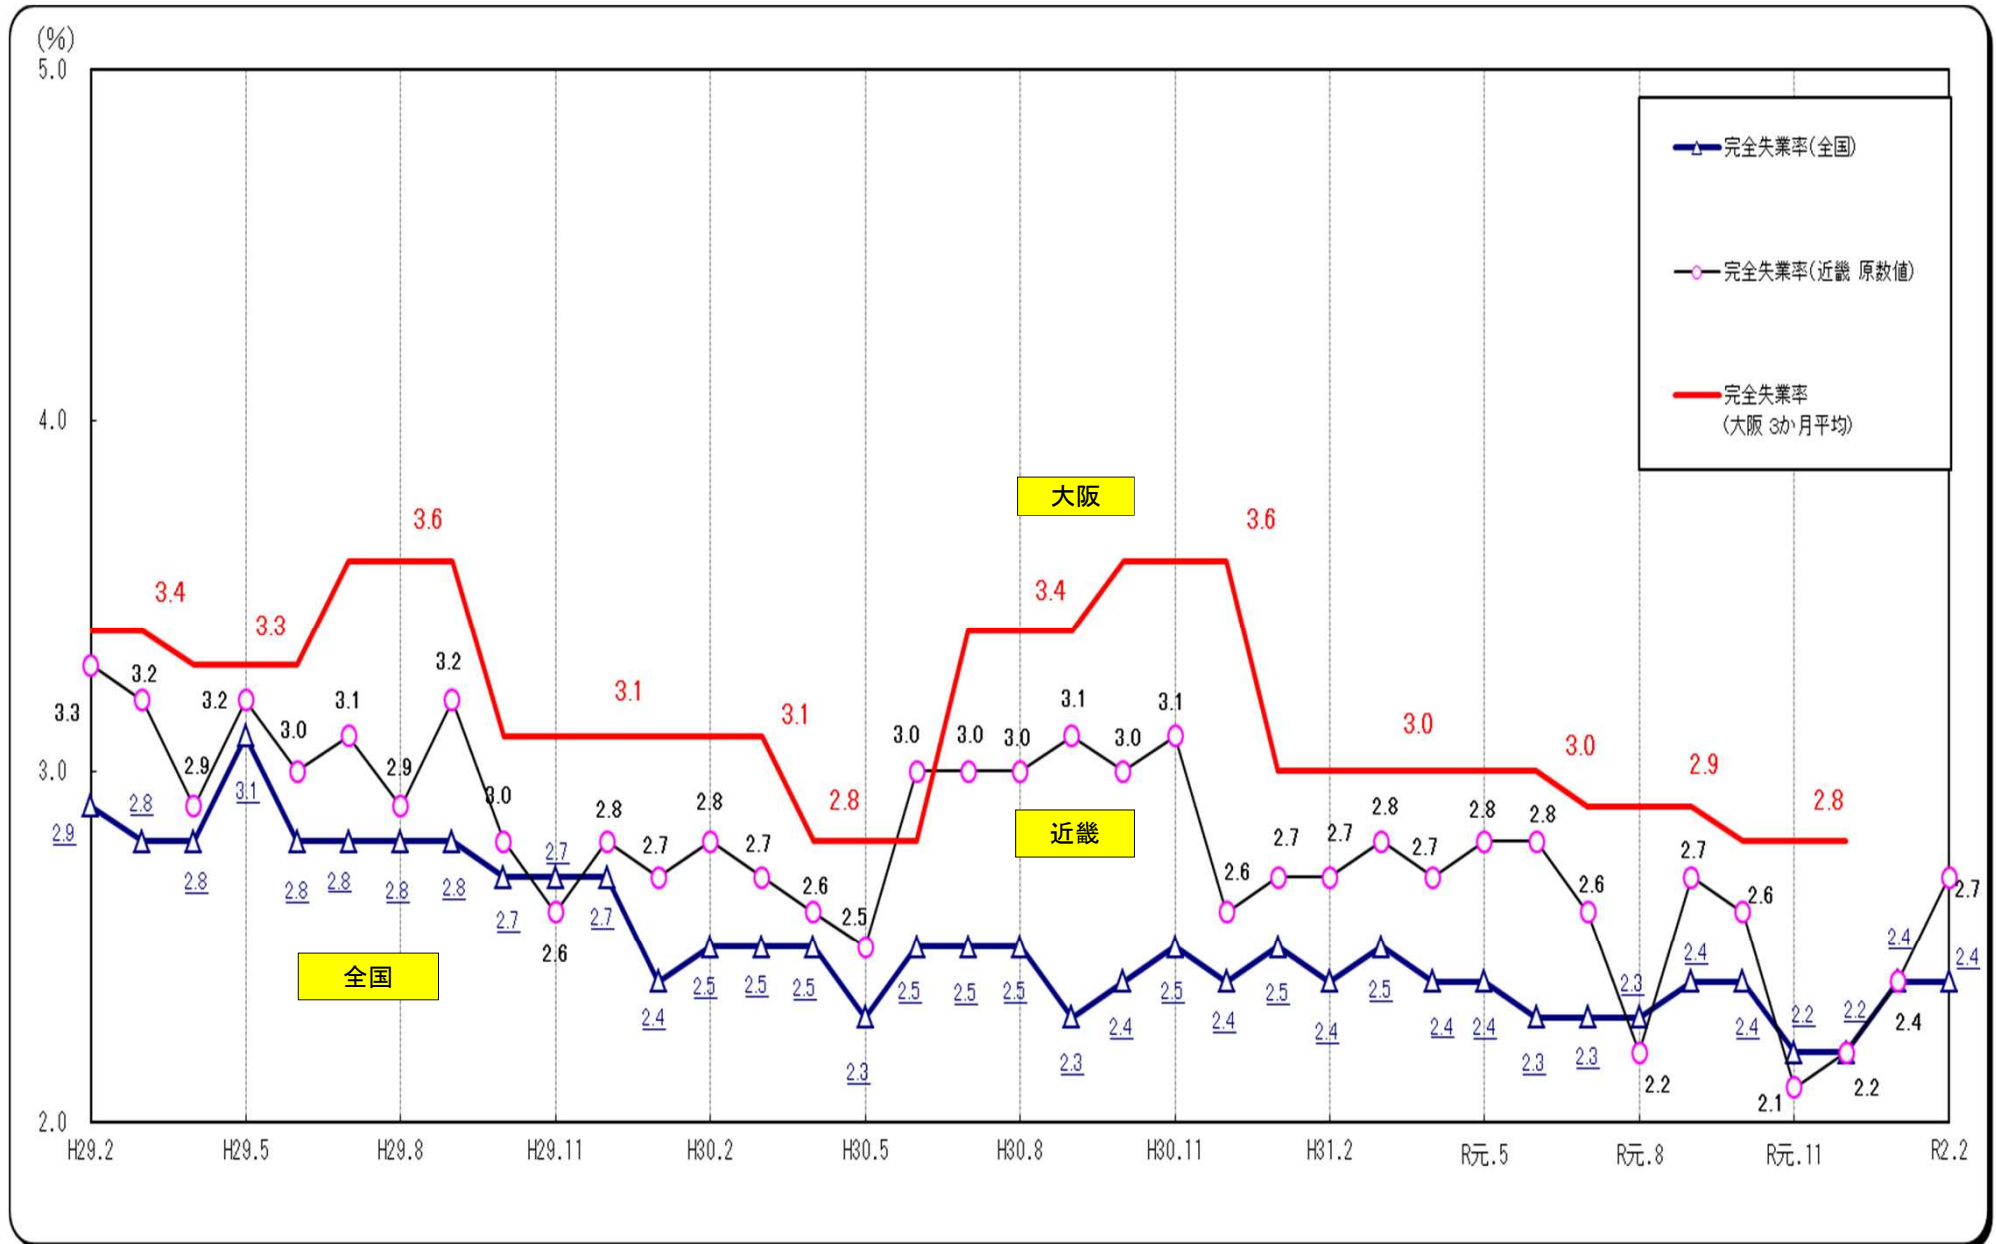

# ○完全失業率の推移（全国・近畿・大阪 月別（大阪は四半期別））

(資料出所) 総務省「労働力調査」 注1. 全国は季節調整値。近畿・大阪は原数値。