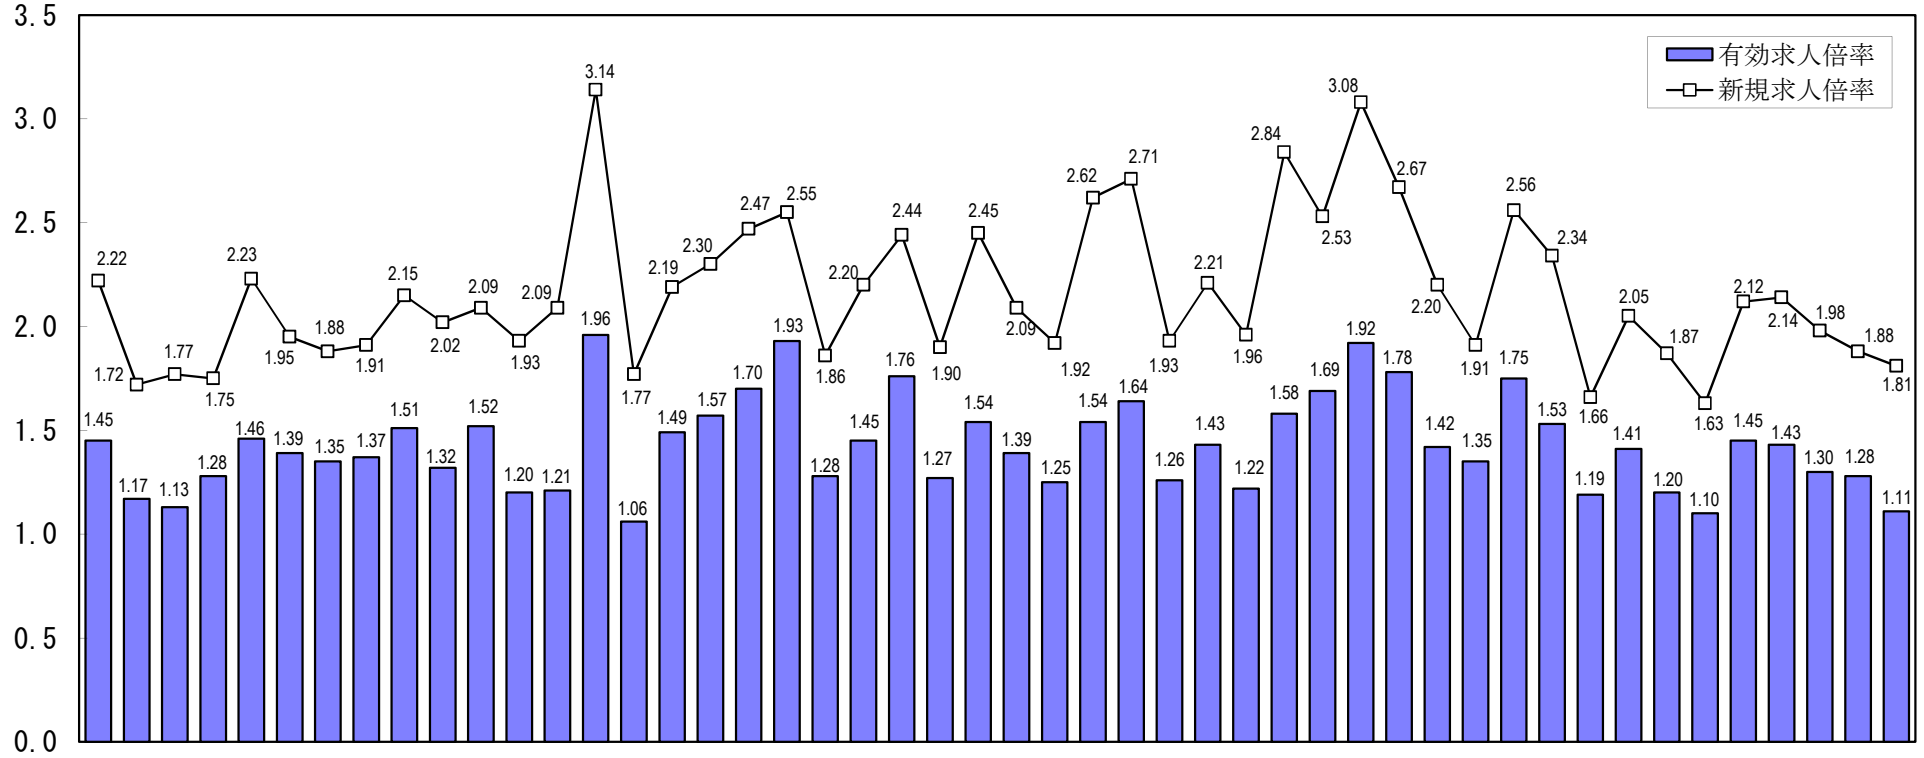

全国の求人倍率（季節調整値）  
（令和2年2月）

単位：（倍）

全北青岩宮秋山福茨栃群埼千東神新富石福山長岐静愛三滋京大兵奈和鳥島岡広山徳香愛高福佐長熊大宮鹿沖  
海 道 森 手 城 田 形 島 城 木 馬 玉 葉 京 川 瀧 山 川 井 梨 野 阜 岡 知 重 賀 都 阪 庫 良 山 取 根 山 島 口 島 川 媛 知 岡 賀 崎 本 分 崎 島 縄

(注) パートタイムを含む。