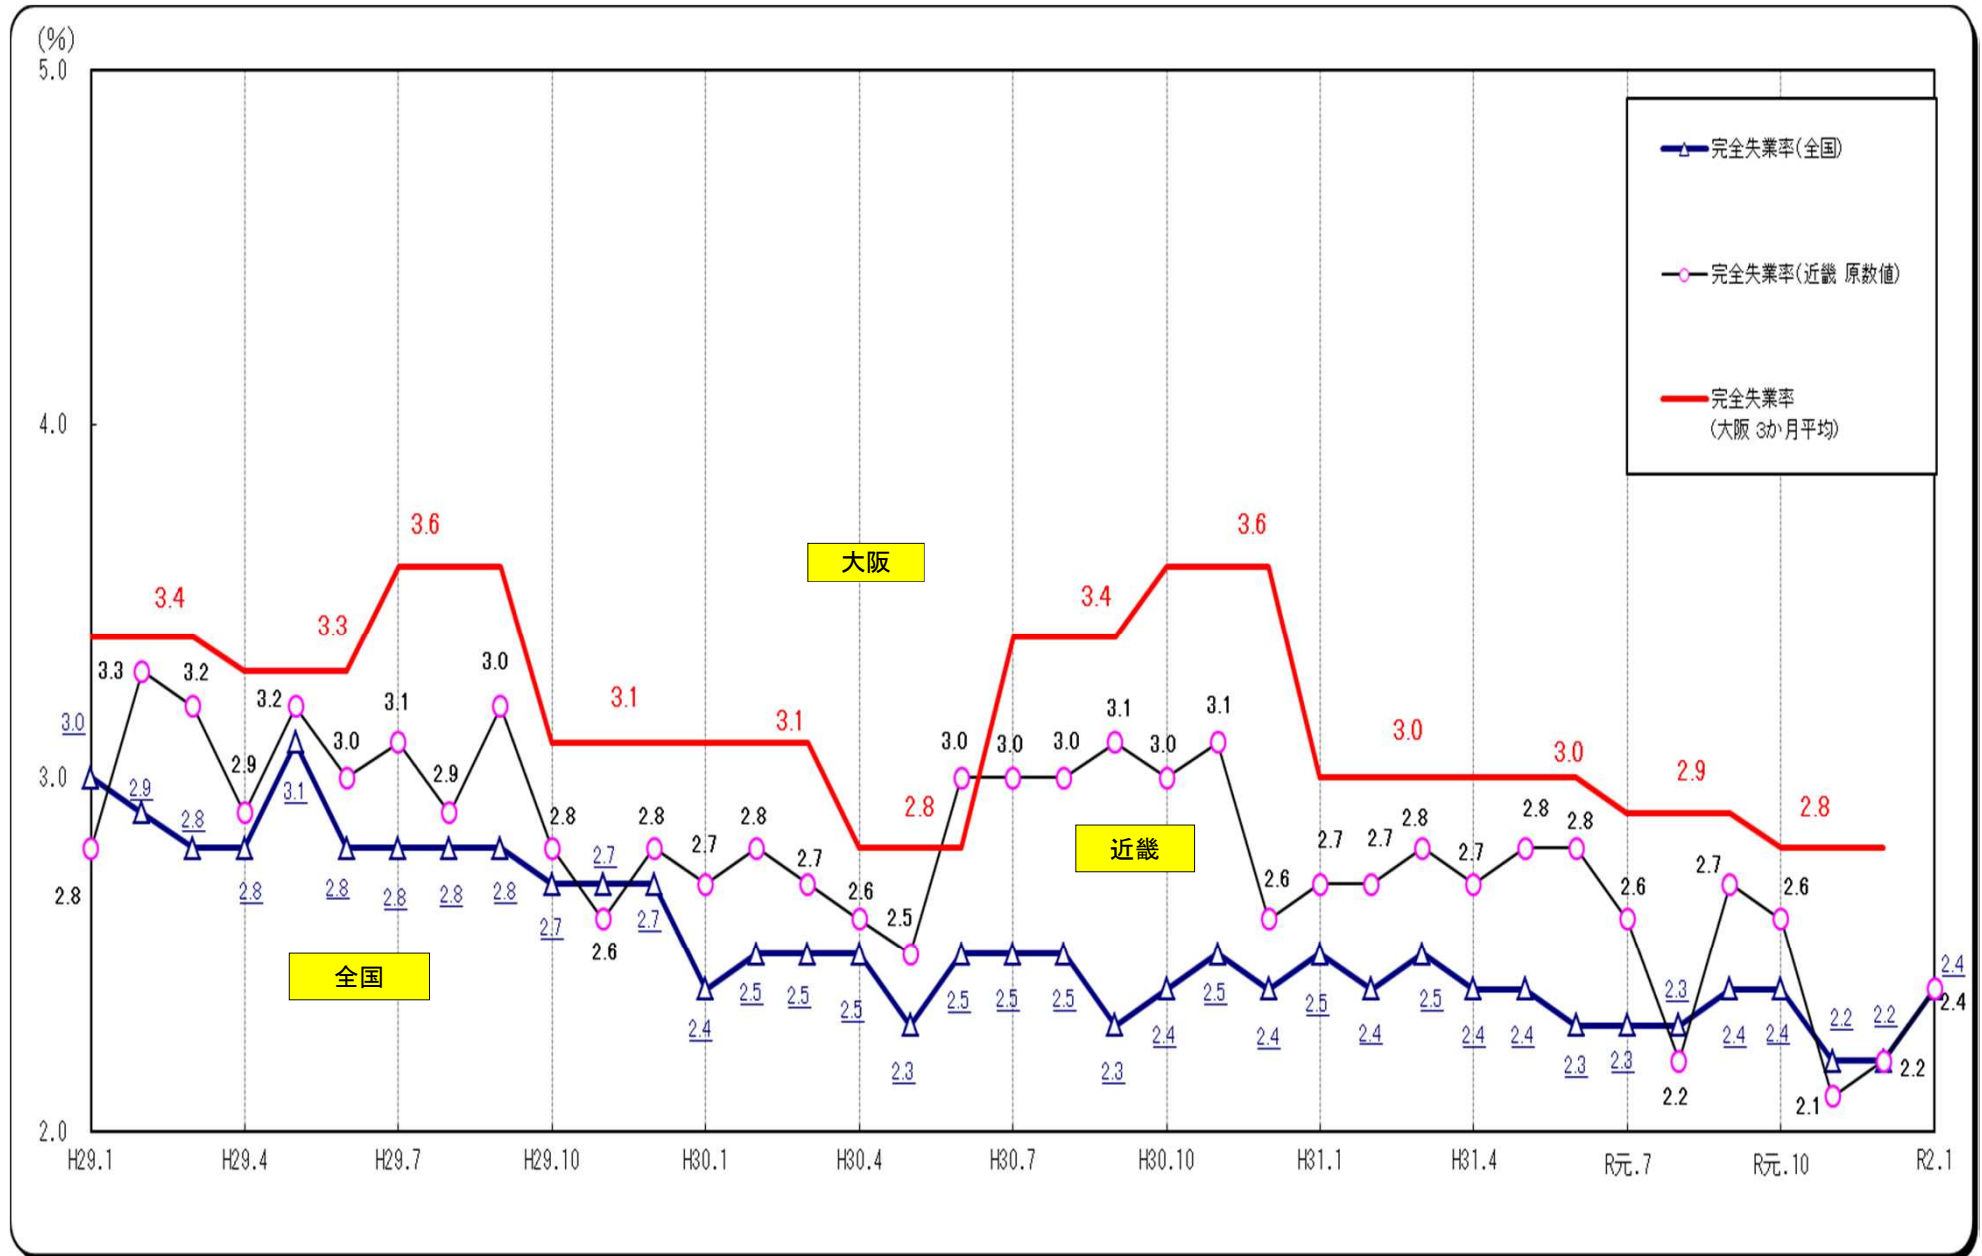

○完全失業率の推移（全国・近畿・大阪 月別（大阪は四半期別））

(資料出所) 総務省「労働力調査」 注1. 全国は季節調整値。近畿・大阪は原数値。