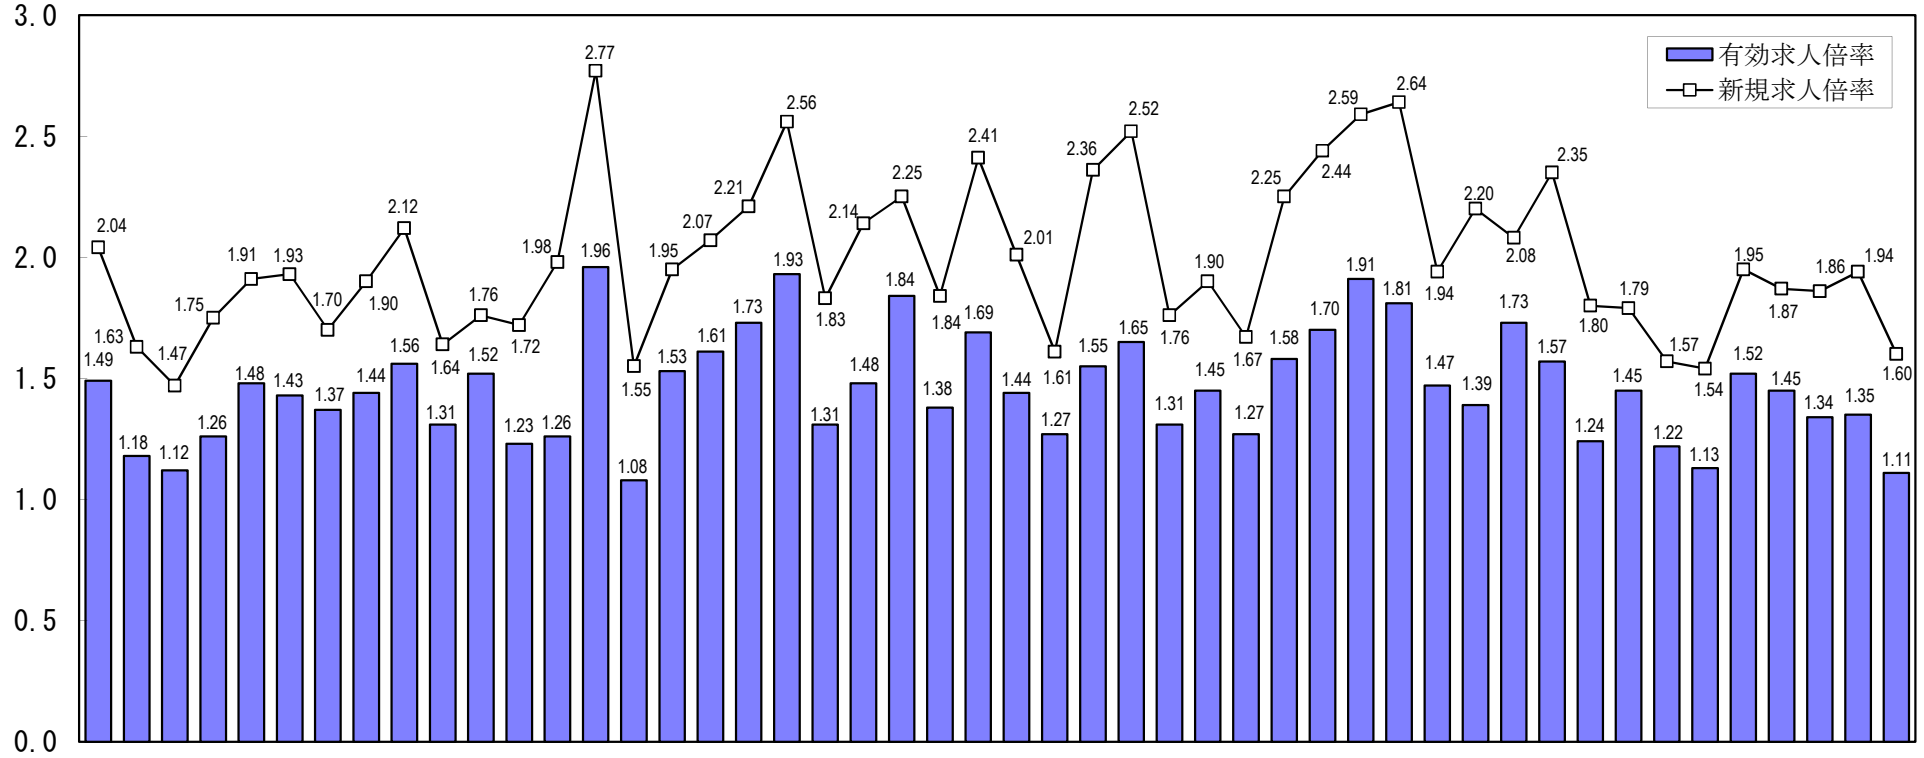

全国の求人倍率（季節調整値）
（令和2年1月）

単位：（倍）

全北青岩宮秋山福茨栃群埼千東神新富石福山長岐静愛三滋京大兵奈和鳥島岡広山徳香愛高福佐長熊大宮鹿沖
海 道 森 手 城 田 形 島 城 木 馬 玉 葉 京 川 瀧 山 川 井 梨 野 阜 岡 知 重 賀 都 阪 庫 良 山 取 根 山 島 口 島 川 媛 知 岡 賀 崎 本 分 崎 島 縄
(注) パートタイムを含む。