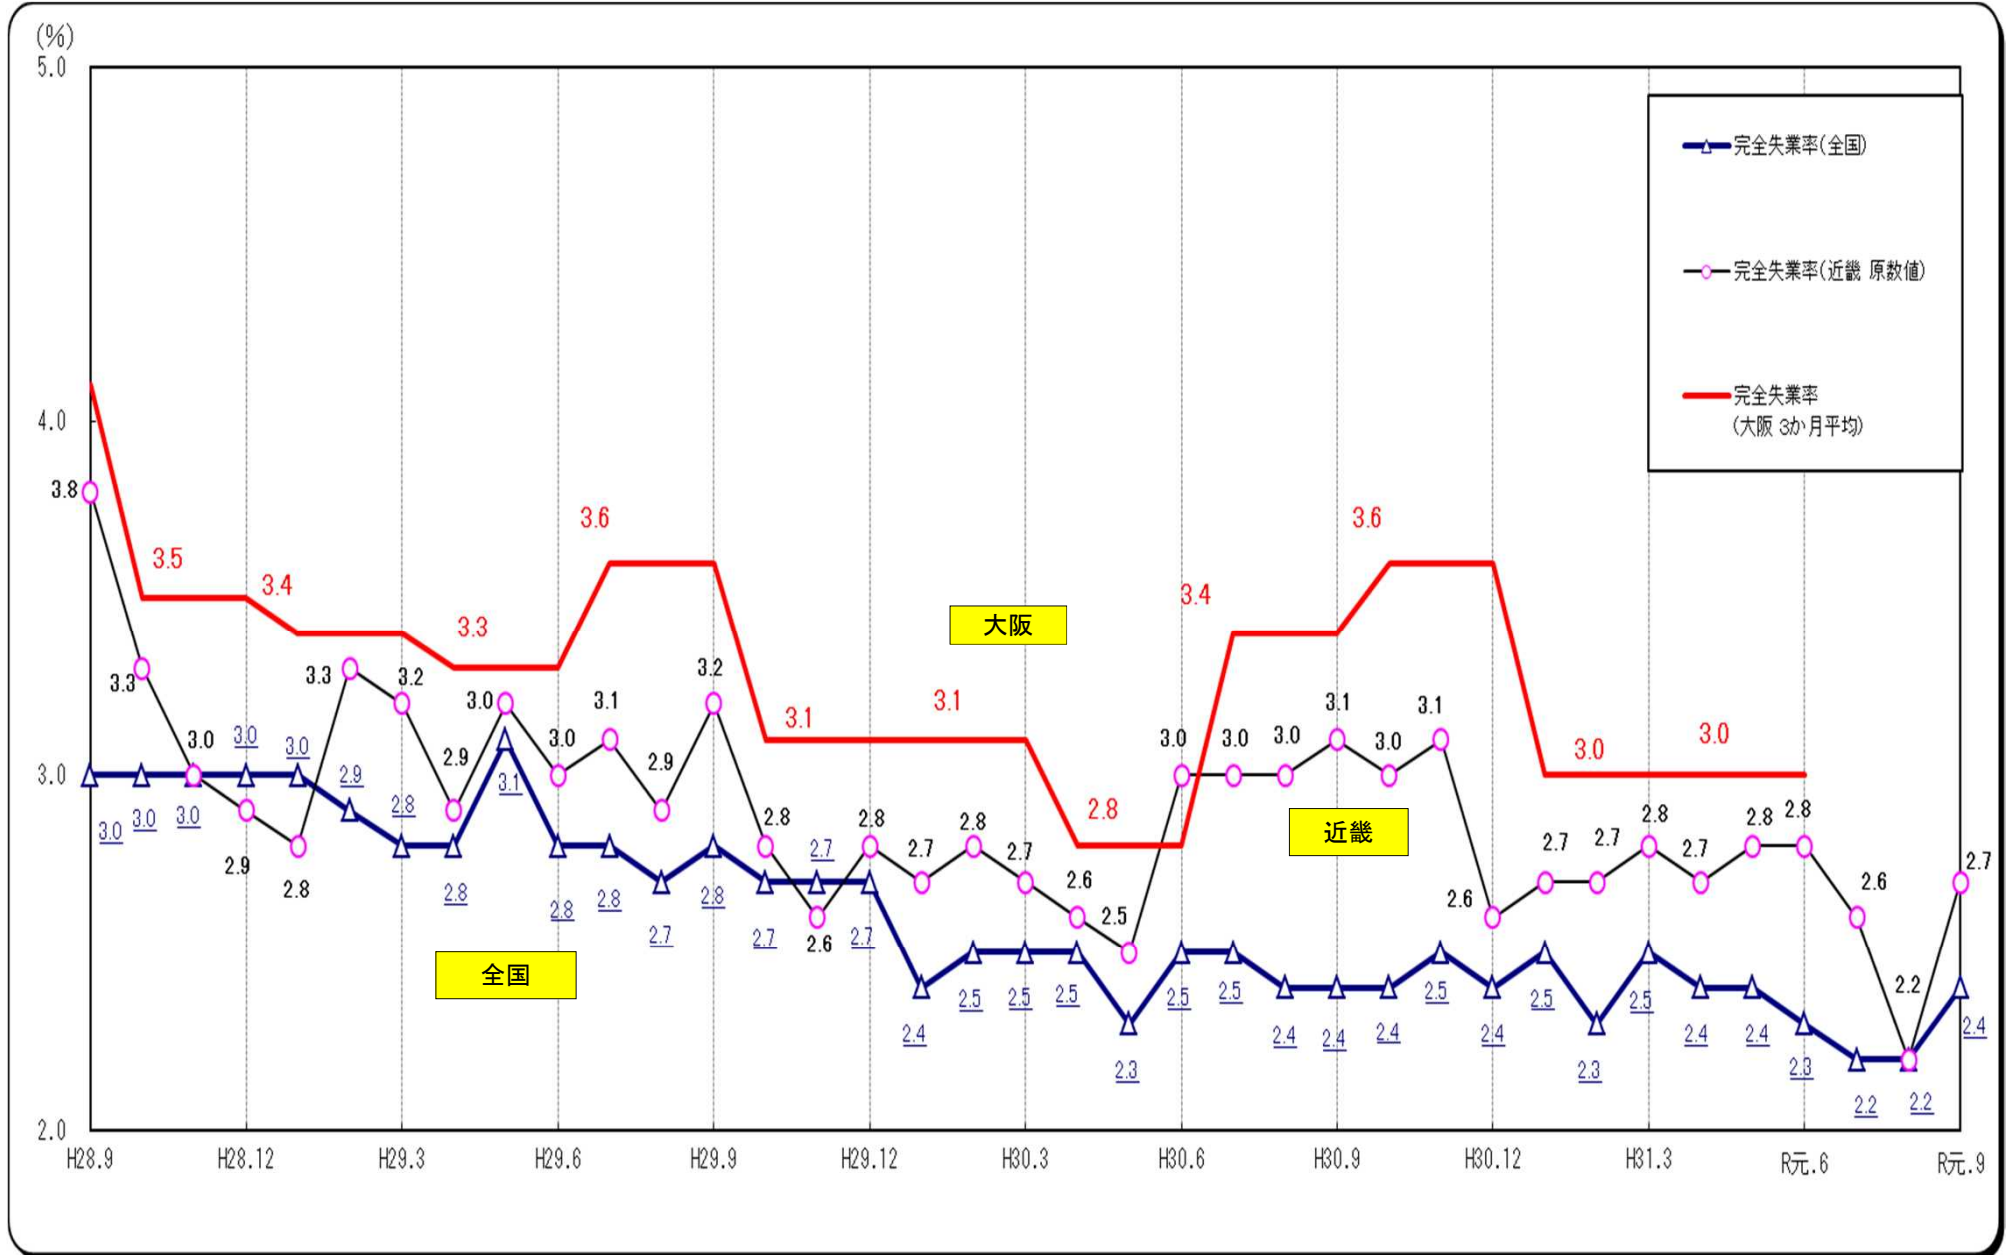

○完全失業率の推移（全国・近畿・大阪 月別（大阪は四半期別））

(資料出所) 総務省「労働力調査」 注1. 全国は季節調整値。近畿・大阪は原数値。