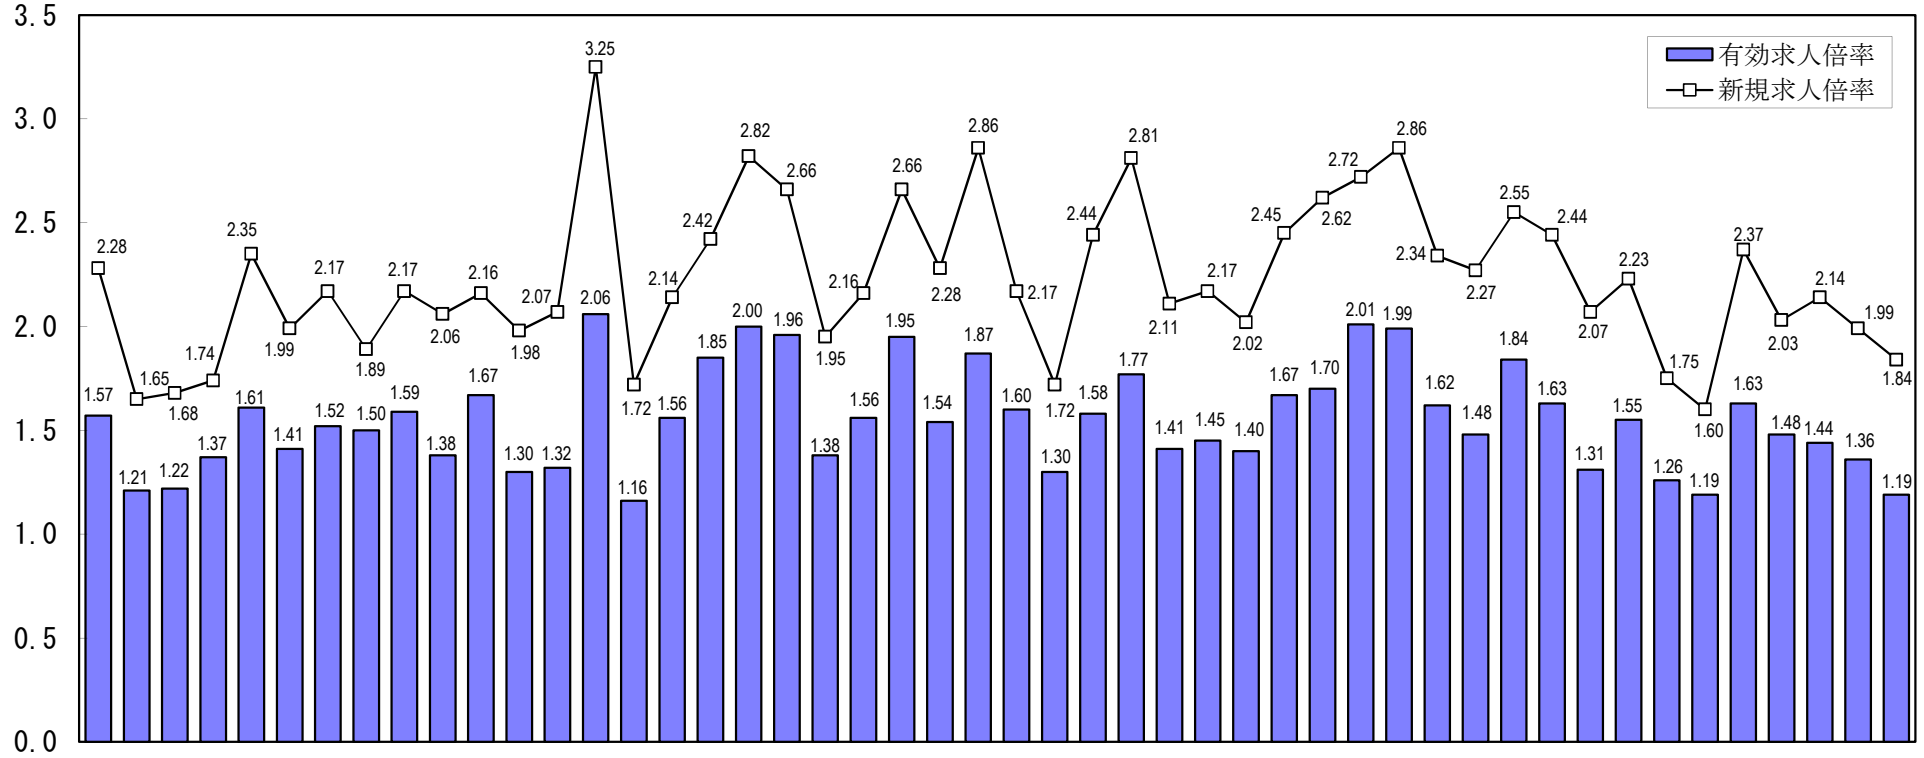

全国の求人倍率（季節調整値）  
（令和元年9月）

単位：（倍）

全北青岩宮秋山福茨栃群埼千東神新富石福山長岐静愛三滋京大兵奈和鳥島岡広山徳香愛高福佐長熊大宮鹿沖  
海道森手城田形島城木馬玉葉京川瀧山川井梨野阜岡知重賀都阪庫良山取根山島口島川媛知岡賀崎本分崎島縄

(注) パートタイムを含む。